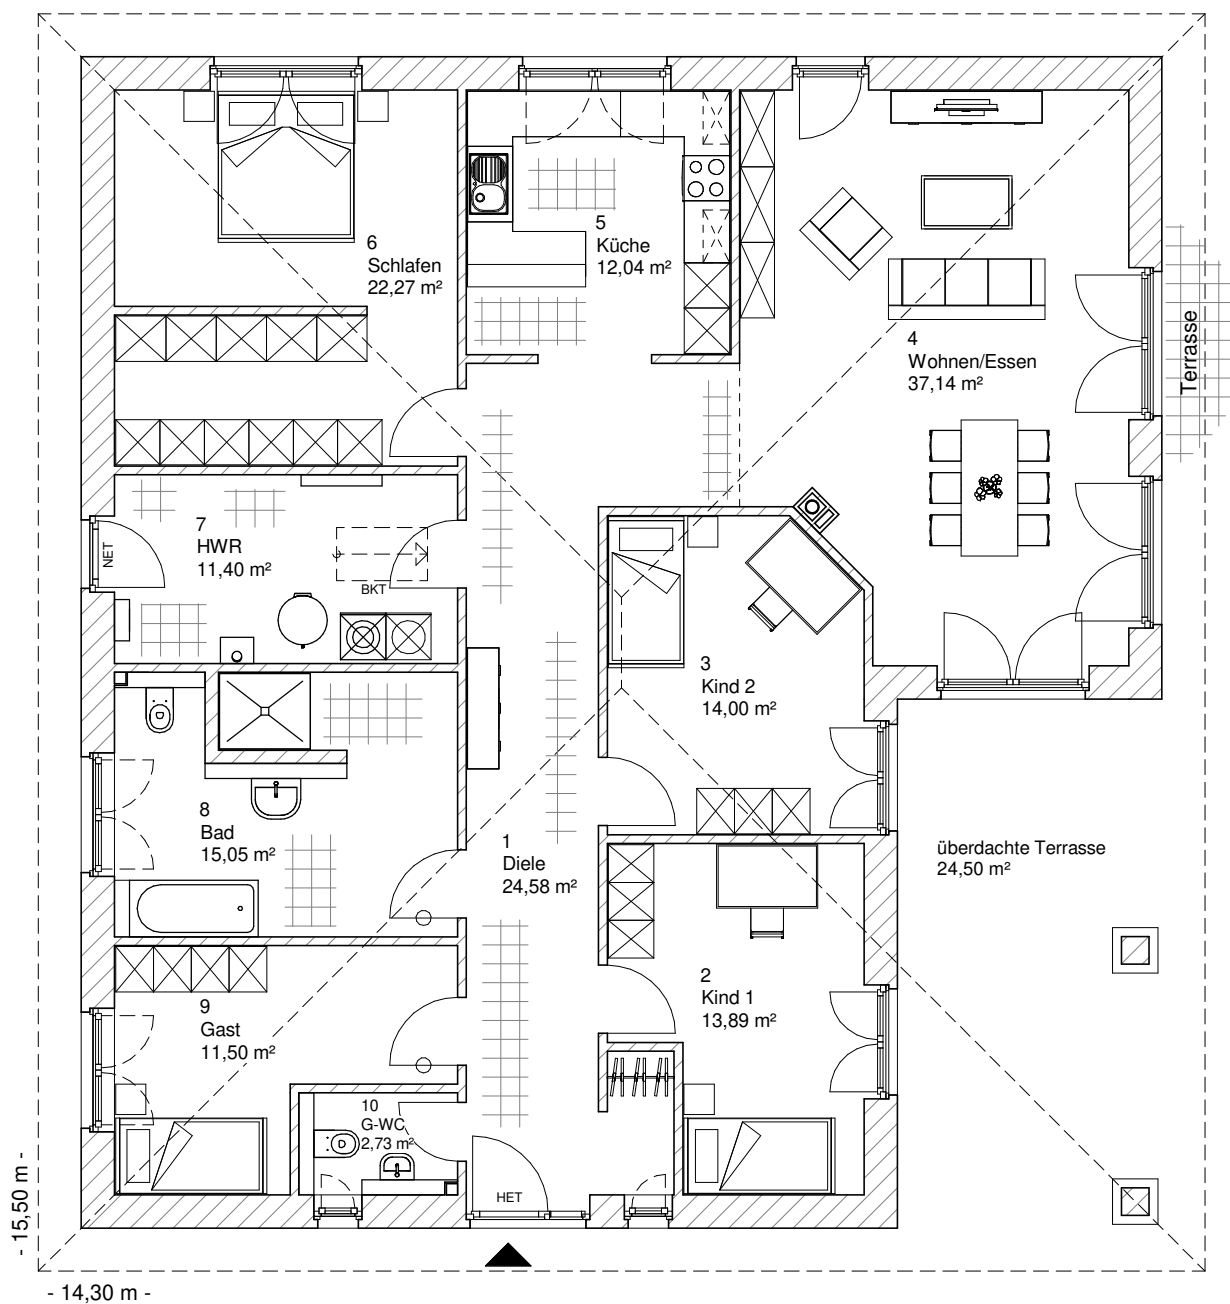

Maßstab 1 : 100

## ERDGESCHOSS

164,62 m<sup>2</sup>

3.5.1

**TEAM  
MASSIVHAUS**

Ihr Schlüssel zum Traumhaus

**Team Massivhaus GmbH**

Hollerstraße 128 Tel.: 04331/33110-0

24782 Büdelsdorf Fax: 04331/33110-9

[www.team-massivhaus.de](http://www.team-massivhaus.de)

Die Zeichnungen enthalten Sonderausstattungen!

3.5.1

Die Zeichnungen enthalten Sonderausstattungen!

Maßstab 1 : 200