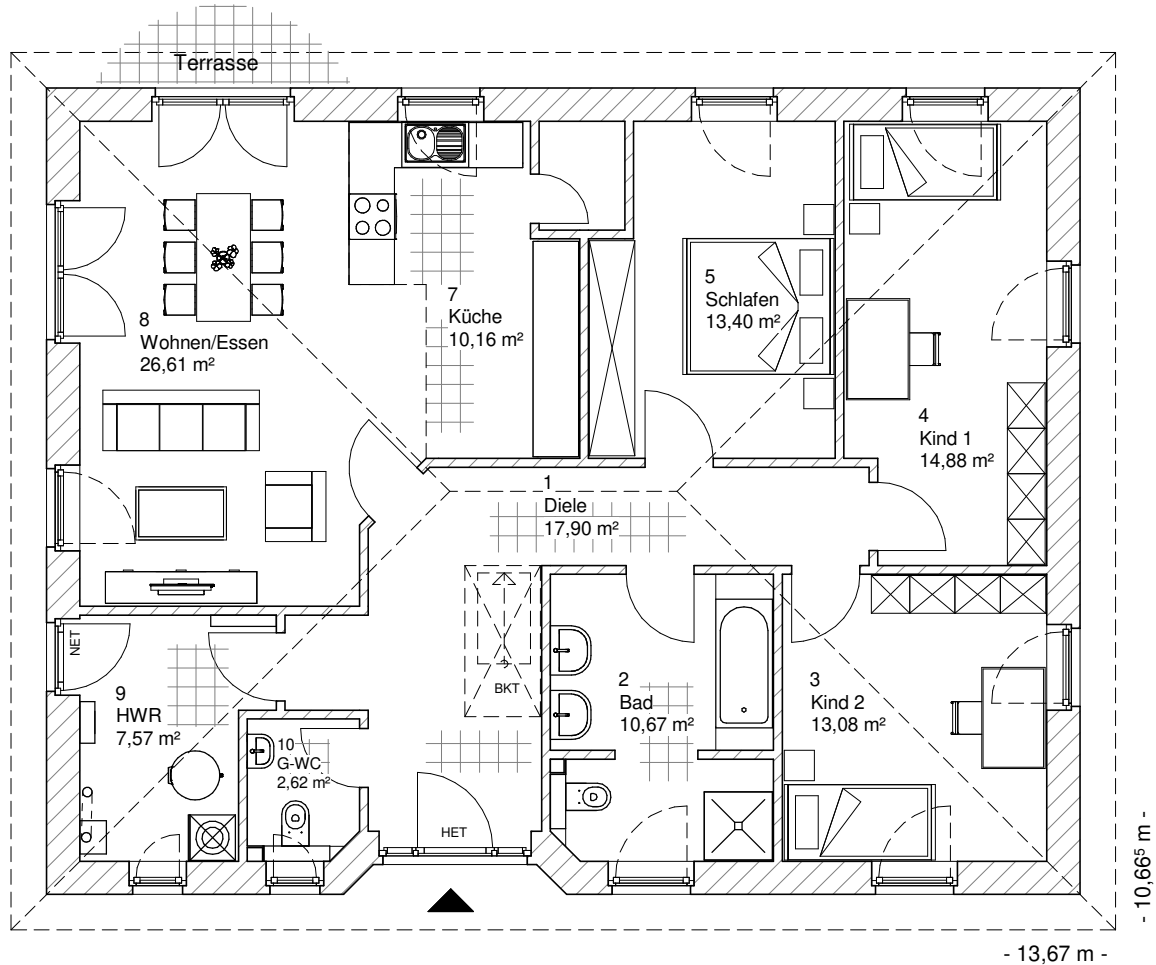

3.4.9

ERDGESCHOSS

118,44 m²

**TEAM
MASSIVHAUS**

Ihr Schlüssel zum Traumhaus

Team Massivhaus GmbH

Hollerstraße 128 Tel.: 04331/33110-0

24782 Büdelsdorf Fax: 04331/33110-9

www.team-massivhaus.de

Die Zeichnungen enthalten Sonderausstattungen!

Maßstab 1 : 100

3.4.9

ANSICHTEN

**TEAM
MASSIVHAUS**

Ihr Schlüssel zum Traumhaus

Team Massivhaus GmbH