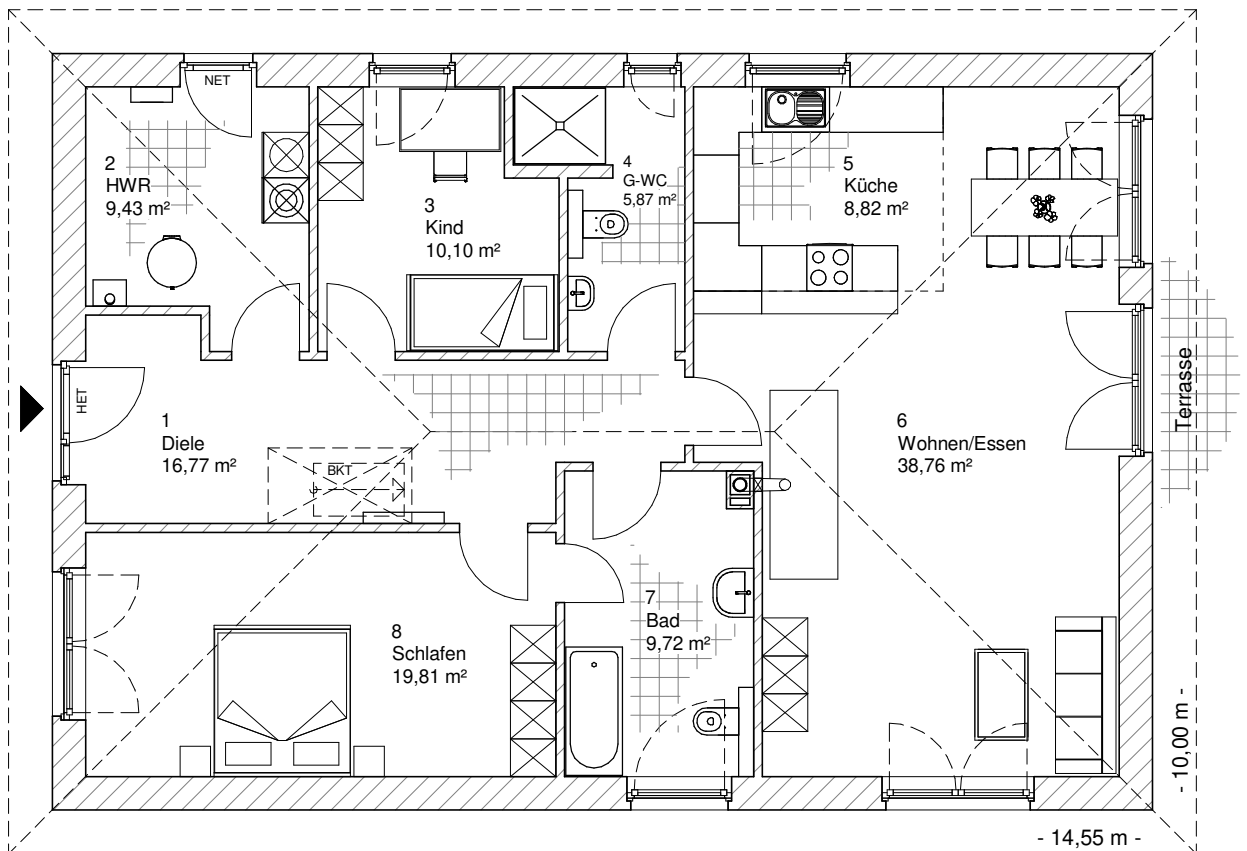

3.4.7

ERDGESCHOSS

119,28 m²

**TEAM
MASSIVHAUS**

Ihr Schlüssel zum Traumhaus

Team Massivhaus GmbH

Hollerstraße 128 Tel.: 04331/33110-0

24782 Büdelsdorf Fax: 04331/33110-9

www.team-massivhaus.de

Die Zeichnungen enthalten Sonderausstattungen!

Maßstab 1 : 100

3.4.7

ANSICHTEN

**TEAM
MASSIVHAUS**

Ihr Schlüssel zum Traumhaus

Team Massivhaus GmbH