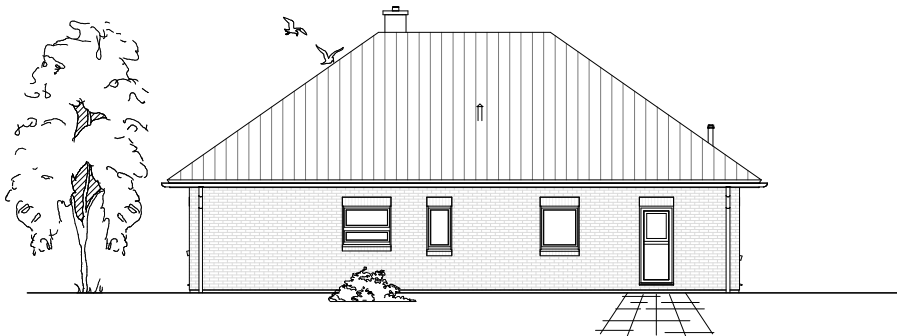

3.4.7

ANSICHTEN

**TEAM
MASSIVHAUS**

Ihr Schlüssel zum Traumhaus

Team Massivhaus GmbH

Hollerstraße 128 Tel.: 04331/33110-0

24782 Büdelsdorf Fax: 04331/33110-9

www.team-massivhaus.de

Die Zeichnungen enthalten Sonderausstattungen!

Maßstab 1 : 200