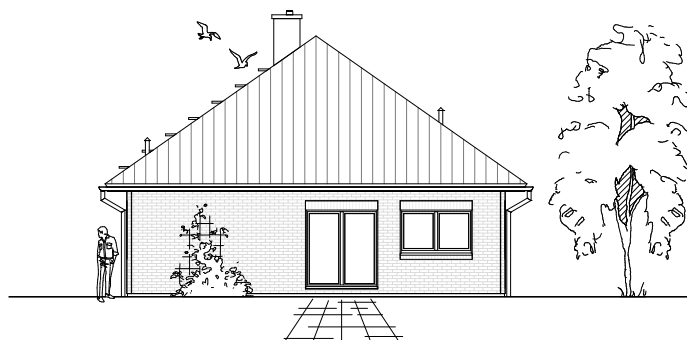

3.4.7

ANSICHTEN

**TEAM
MASSIVHAUS**

Ihr Schlüssel zum Traumhaus

Team Massivhaus GmbH

Hollerstraße 128 Tel.: 04331/33110-0

24782 Büdelsdorf Fax: 04331/33110-9

www.team-massivhaus.de

Die Zeichnungen enthalten Sonderausstattungen!

Maßstab 1 : 200