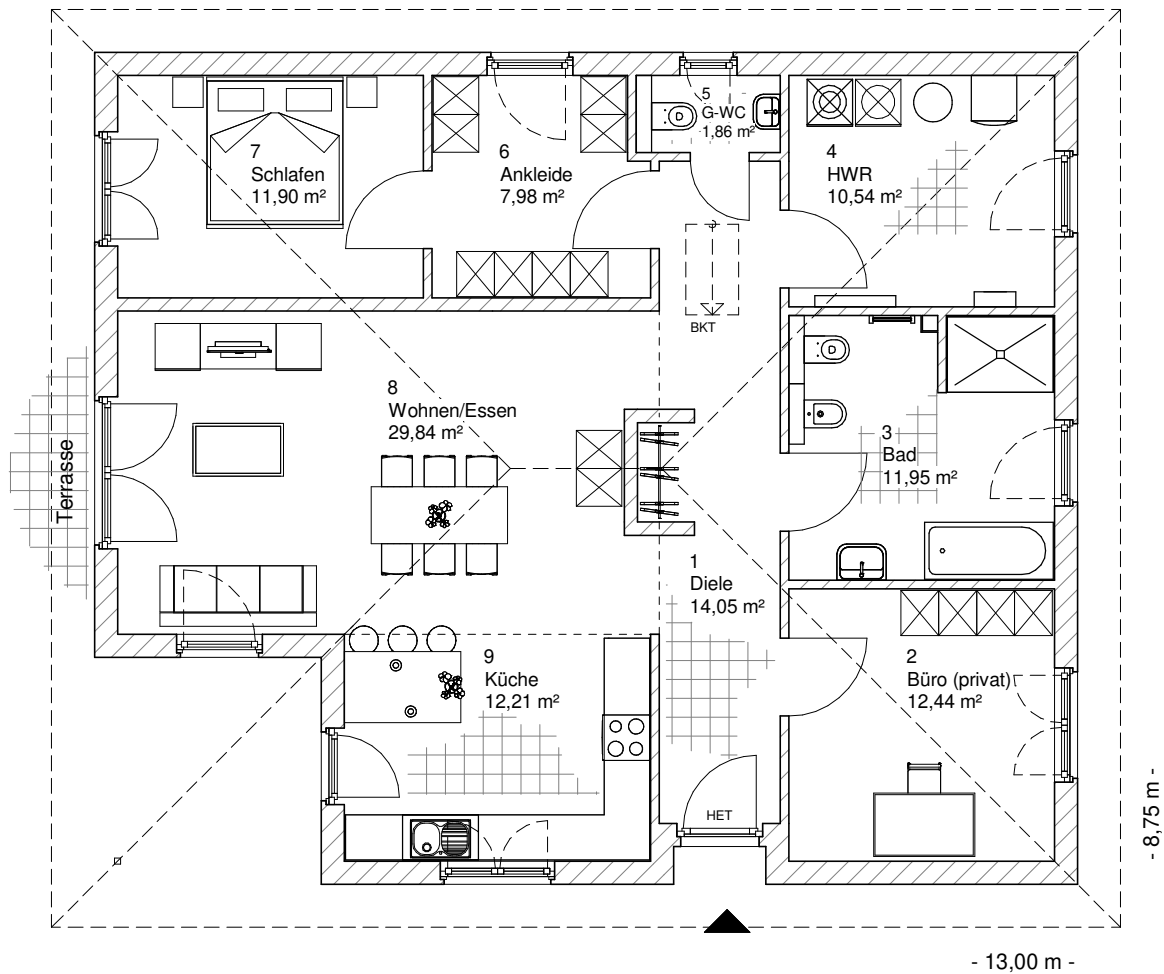

3.4.5

ERDGESCHOSS

112,76 m²

**TEAM
MASSIVHAUS**

Ihr Schlüssel zum Traumhaus

Team Massivhaus GmbH

Hollerstraße 128 Tel.: 04331/33110-0

24782 Büdelsdorf Fax: 04331/33110-9

www.team-massivhaus.de

Die Zeichnungen enthalten Sonderausstattungen!