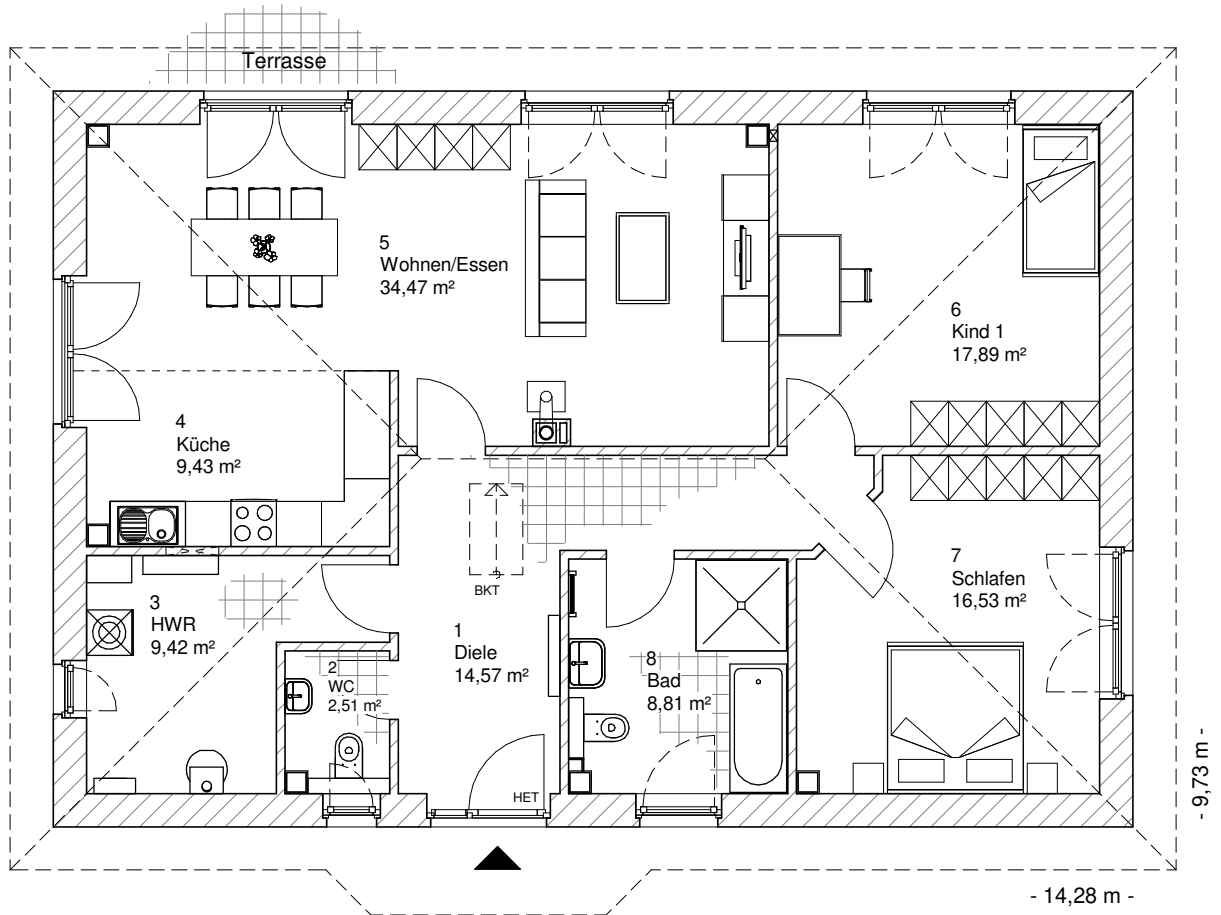

3.4.4

ERDGESCHOSS

113,63 m²

**TEAM
MASSIVHAUS**

Ihr Schlüssel zum Traumhaus

Team Massivhaus GmbH

Hollerstraße 128 Tel.: 04331/33110-0

24782 Büdelsdorf Fax: 04331/33110-9

www.team-massivhaus.de

Die Zeichnungen enthalten Sonderausstattungen!

Maßstab 1 : 100

3.4.4

ANSICHTEN

**TEAM
MASSIVHAUS**

Ihr Schlüssel zum Traumhaus

Team Massivhaus GmbH