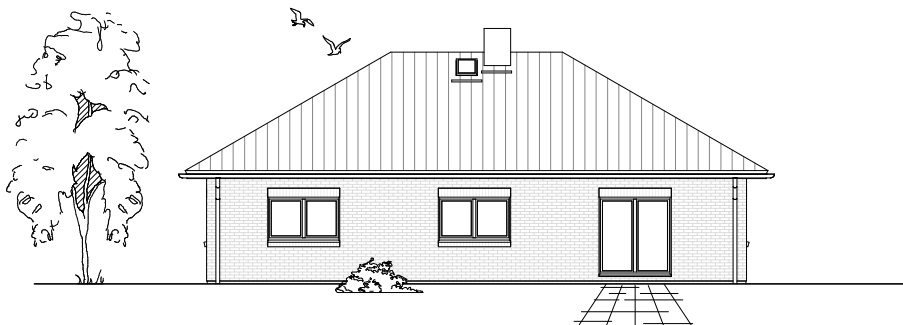

3.4.4

ANSICHTEN

**TEAM
MASSIVHAUS**

Ihr Schlüssel zum Traumhaus

Team Massivhaus GmbH

Hollerstraße 128 Tel.: 04331/33110-0

24782 Büdelsdorf Fax: 04331/33110-9

www.team-massivhaus.de

Die Zeichnungen enthalten Sonderausstattungen!

Maßstab 1 : 200