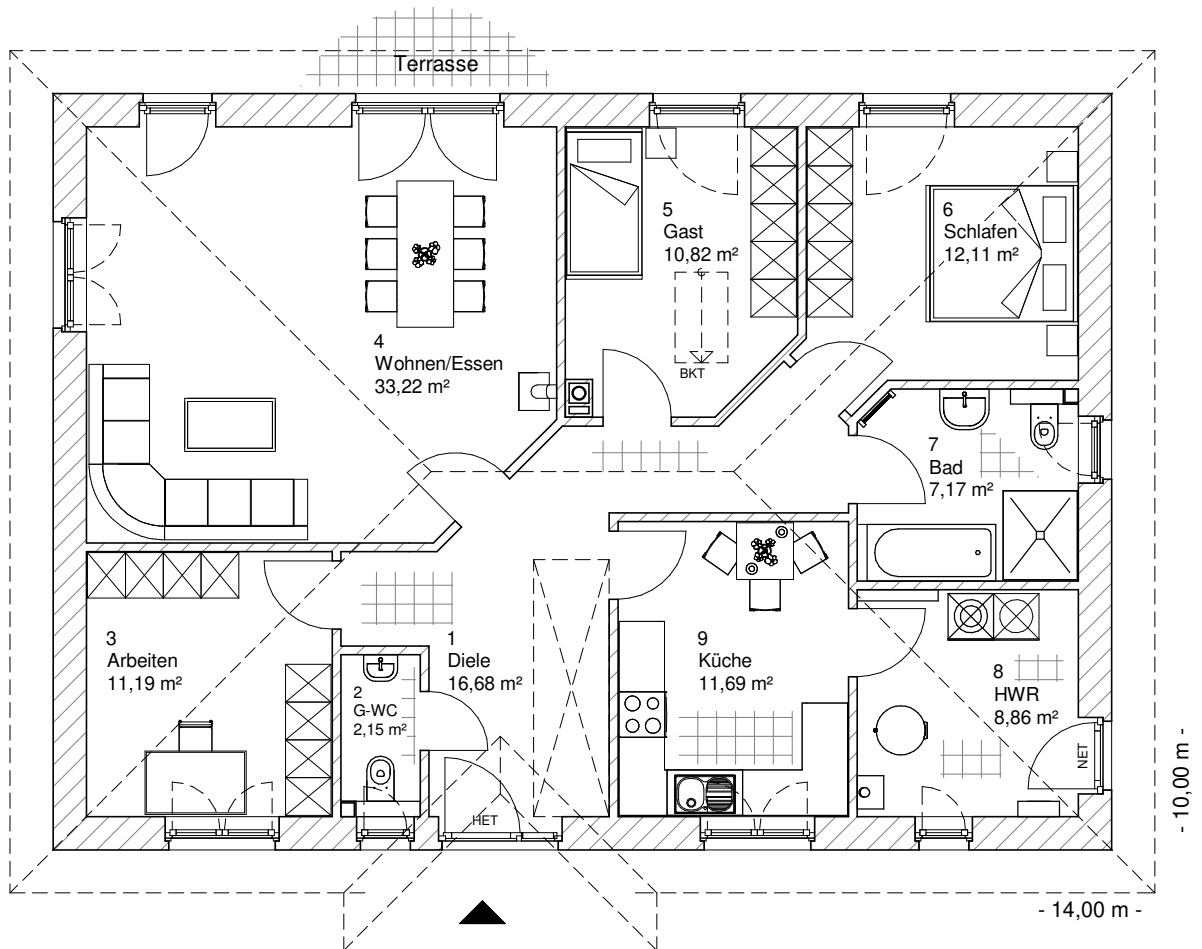

3.4.3

ERDGESCHOSS

113,90 m²

**TEAM
MASSIVHAUS**

Ihr Schlüssel zum Traumhaus

Team Massivhaus GmbH

Hollerstraße 128 Tel.: 04331/33110-0

24782 Büdelsdorf Fax: 04331/33110-9

www.team-massivhaus.de

Die Zeichnungen enthalten Sonderausstattungen!

Maßstab 1 : 100

3.4.3

ANSICHTEN

**TEAM
MASSIVHAUS**

Ihr Schlüssel zum Traumhaus

Team Massivhaus GmbH