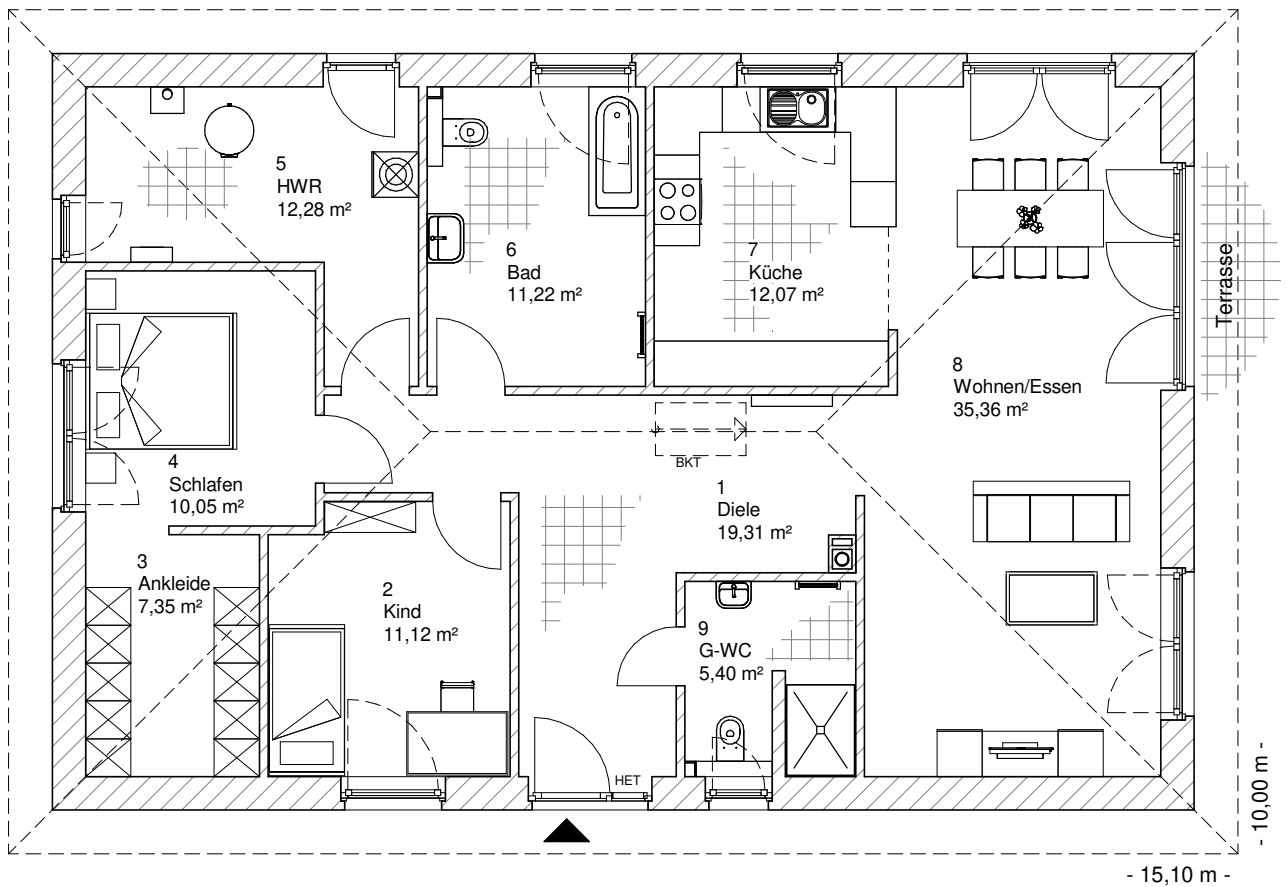

3.4.1

ERDGESCHOSS

124,16 m²

**TEAM
MASSIVHAUS**

Ihr Schlüssel zum Traumhaus

Team Massivhaus GmbH

Hollerstraße 128 Tel.: 04331/33110-0

24782 Büdelsdorf Fax: 04331/33110-9

www.team-massivhaus.de

Die Zeichnungen enthalten Sonderausstattungen!

Maßstab 1 : 100

3.4.1

ANSICHTEN

**TEAM
MASSIVHAUS**

Ihr Schlüssel zum Traumhaus

Team Massivhaus GmbH