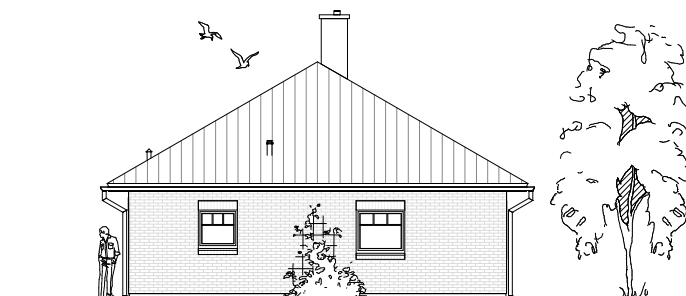

3.4.10

ANSICHTEN

**TEAM
MASSIVHAUS**

Ihr Schlüssel zum Traumhaus

Team Massivhaus GmbH

Hollerstraße 128 Tel.: 04331/33110-0

24782 Büdelsdorf Fax: 04331/33110-9

www.team-massivhaus.de

Die Zeichnungen enthalten Sonderausstattungen!

Maßstab 1 : 200