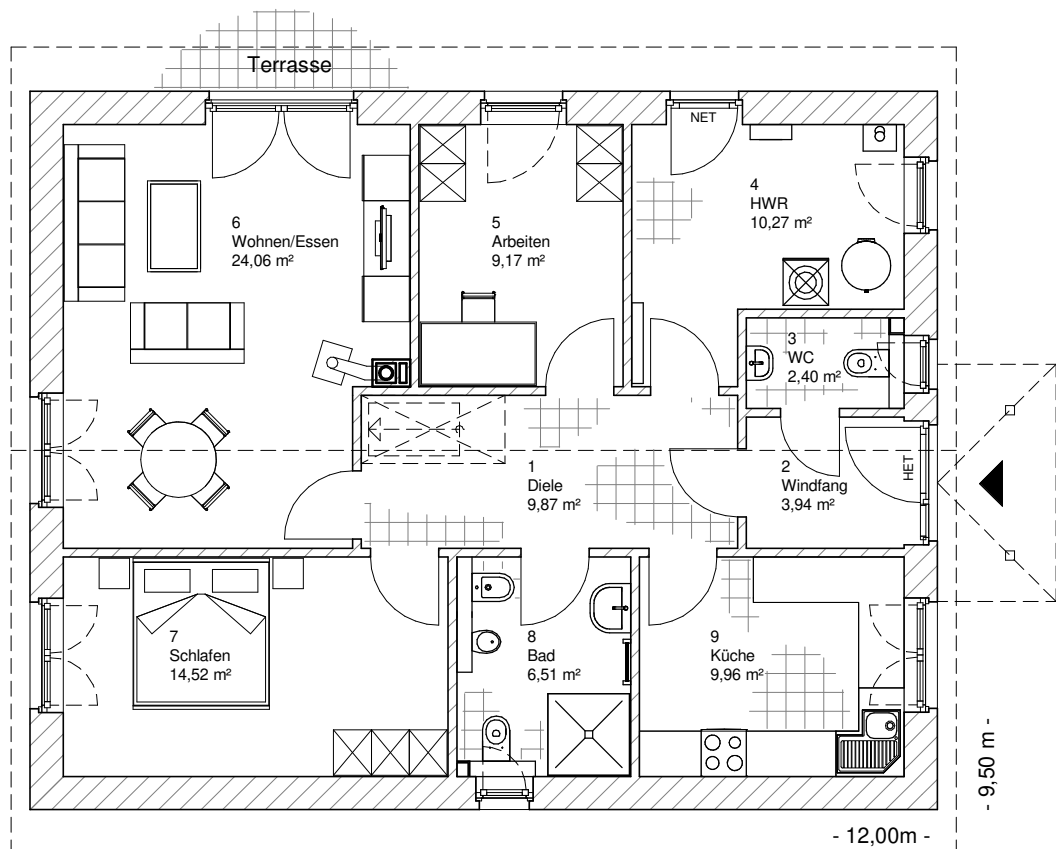

3.3.4

ERDGESCHOSS

90,72 m²

**TEAM
MASSIVHAUS**

Ihr Schlüssel zum Traumhaus

Team Massivhaus GmbH

Hollerstraße 128 Tel.: 04331/33110-0

24782 Büdelsdorf Fax: 04331/33110-9

www.team-massivhaus.de

Die Zeichnungen enthalten Sonderausstattungen!