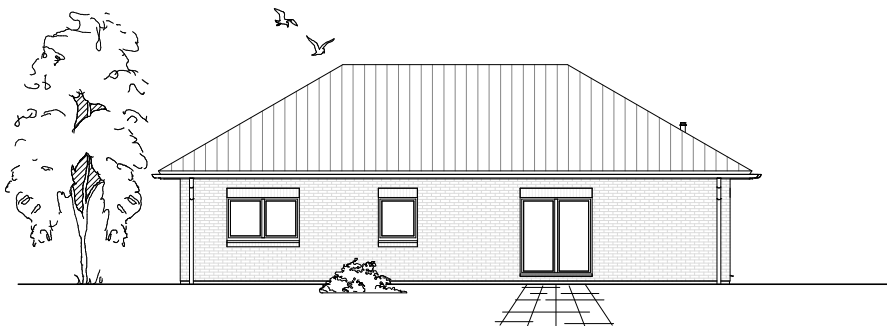

3.2.5

ANSICHTEN

**TEAM
MASSIVHAUS**

Ihr Schlüssel zum Traumhaus

Team Massivhaus GmbH

Hollerstraße 128 Tel.: 04331/33110-0

24782 Büdelsdorf Fax: 04331/33110-9

www.team-massivhaus.de

Die Zeichnungen enthalten Sonderausstattungen!

Maßstab 1 : 200