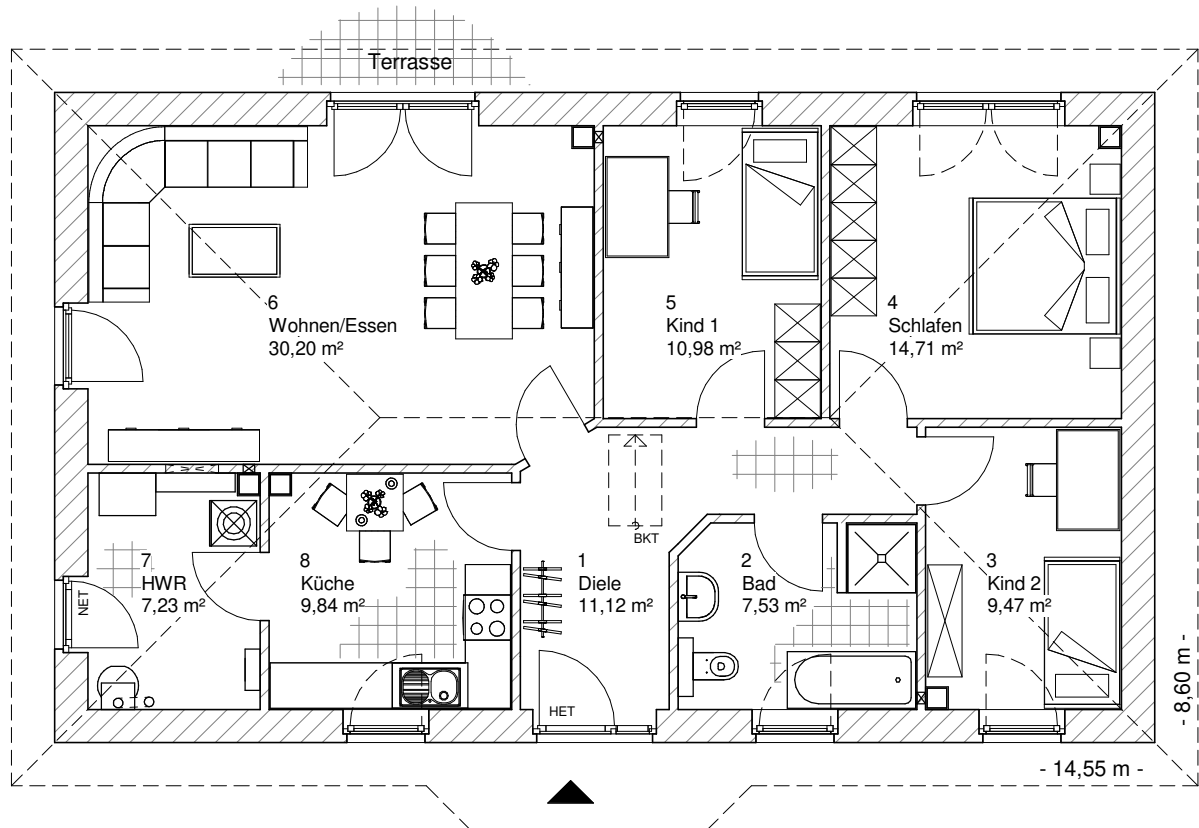

3.2.5

ERDGESCHOSS

101,08 m²

**TEAM
MASSIVHAUS**

Ihr Schlüssel zum Traumhaus

Team Massivhaus GmbH

Hollerstraße 128 Tel.: 04331/33110-0

24782 Büdelsdorf Fax: 04331/33110-9

www.team-massivhaus.de

Die Zeichnungen enthalten Sonderausstattungen!

Maßstab 1 : 100

3.2.5

ANSICHTEN

**TEAM
MASSIVHAUS**

Ihr Schlüssel zum Traumhaus

Team Massivhaus GmbH