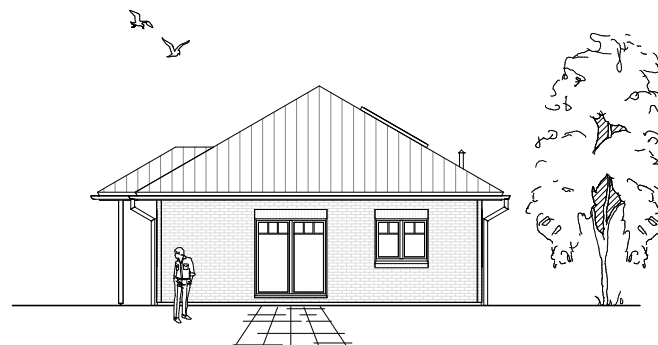

3.2.3

ANSICHTEN

**TEAM
MASSIVHAUS**

Ihr Schlüssel zum Traumhaus

Team Massivhaus GmbH

Hollerstraße 128 Tel.: 04331/33110-0

24782 Büdelsdorf Fax: 04331/33110-9

www.team-massivhaus.de

Die Zeichnungen enthalten Sonderausstattungen!

Maßstab 1 : 200