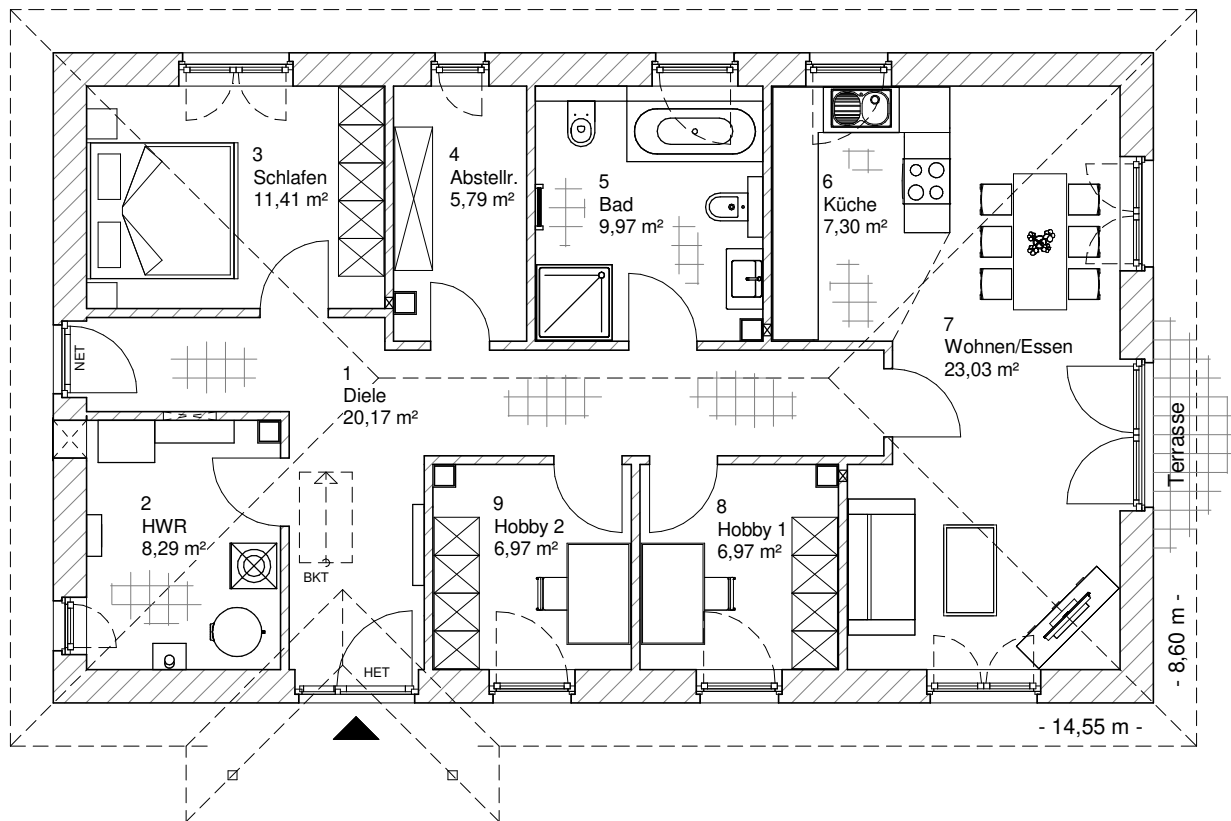

3.2.3

ERDGESCHOSS

99,91 m²

**TEAM
MASSIVHAUS**

Ihr Schlüssel zum Traumhaus

Team Massivhaus GmbH

Hollerstraße 128 Tel.: 04331/33110-0

24782 Büdelsdorf Fax: 04331/33110-9

www.team-massivhaus.de

Die Zeichnungen enthalten Sonderausstattungen!