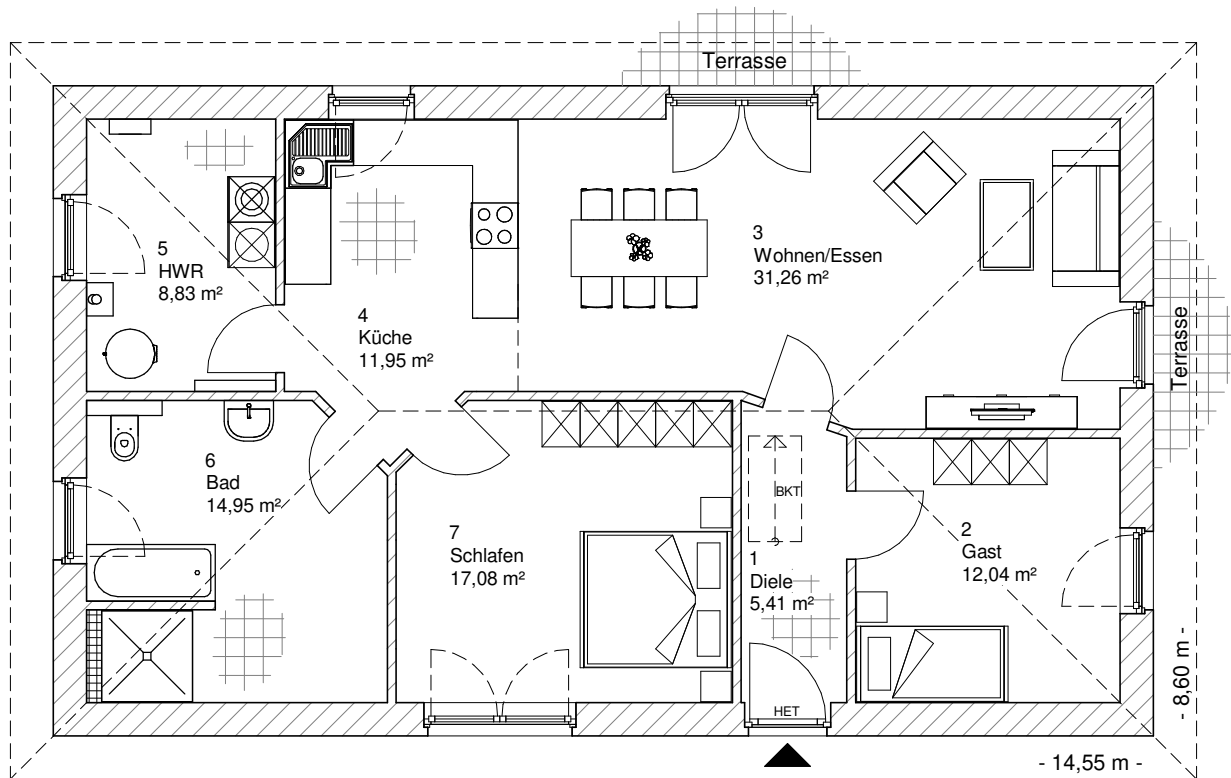

3.2.2

ERDGESCHOSS

101,51 m²

**TEAM
MASSIVHAUS**

Ihr Schlüssel zum Traumhaus

Team Massivhaus GmbH

Hollerstraße 128 Tel.: 04331/33110-0

24782 Bündelsdorf Fax: 04331/33110-9

www.team-massivhaus.de

Die Zeichnungen enthalten Sonderausstattungen!