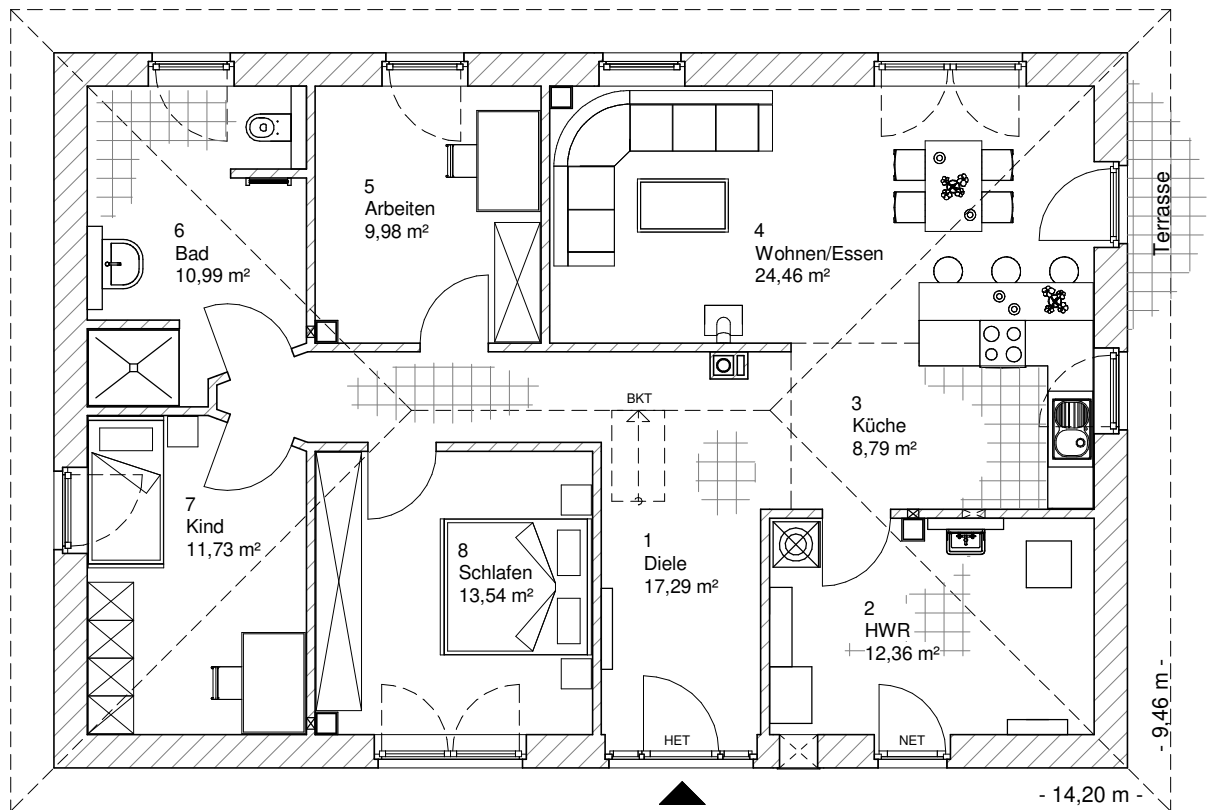

3.2.1

ERDGESCHOSS

109,13 m²

**TEAM
MASSIVHAUS**

Ihr Schlüssel zum Traumhaus

Team Massivhaus GmbH

Hollerstraße 128 Tel.: 04331/33110-0

24782 Büdelsdorf Fax: 04331/33110-9

www.team-massivhaus.de

Die Zeichnungen enthalten Sonderausstattungen!

Maßstab 1 : 100

3.2.1

ANSICHTEN

**TEAM
MASSIVHAUS**

Ihr Schlüssel zum Traumhaus

Team Massivhaus GmbH