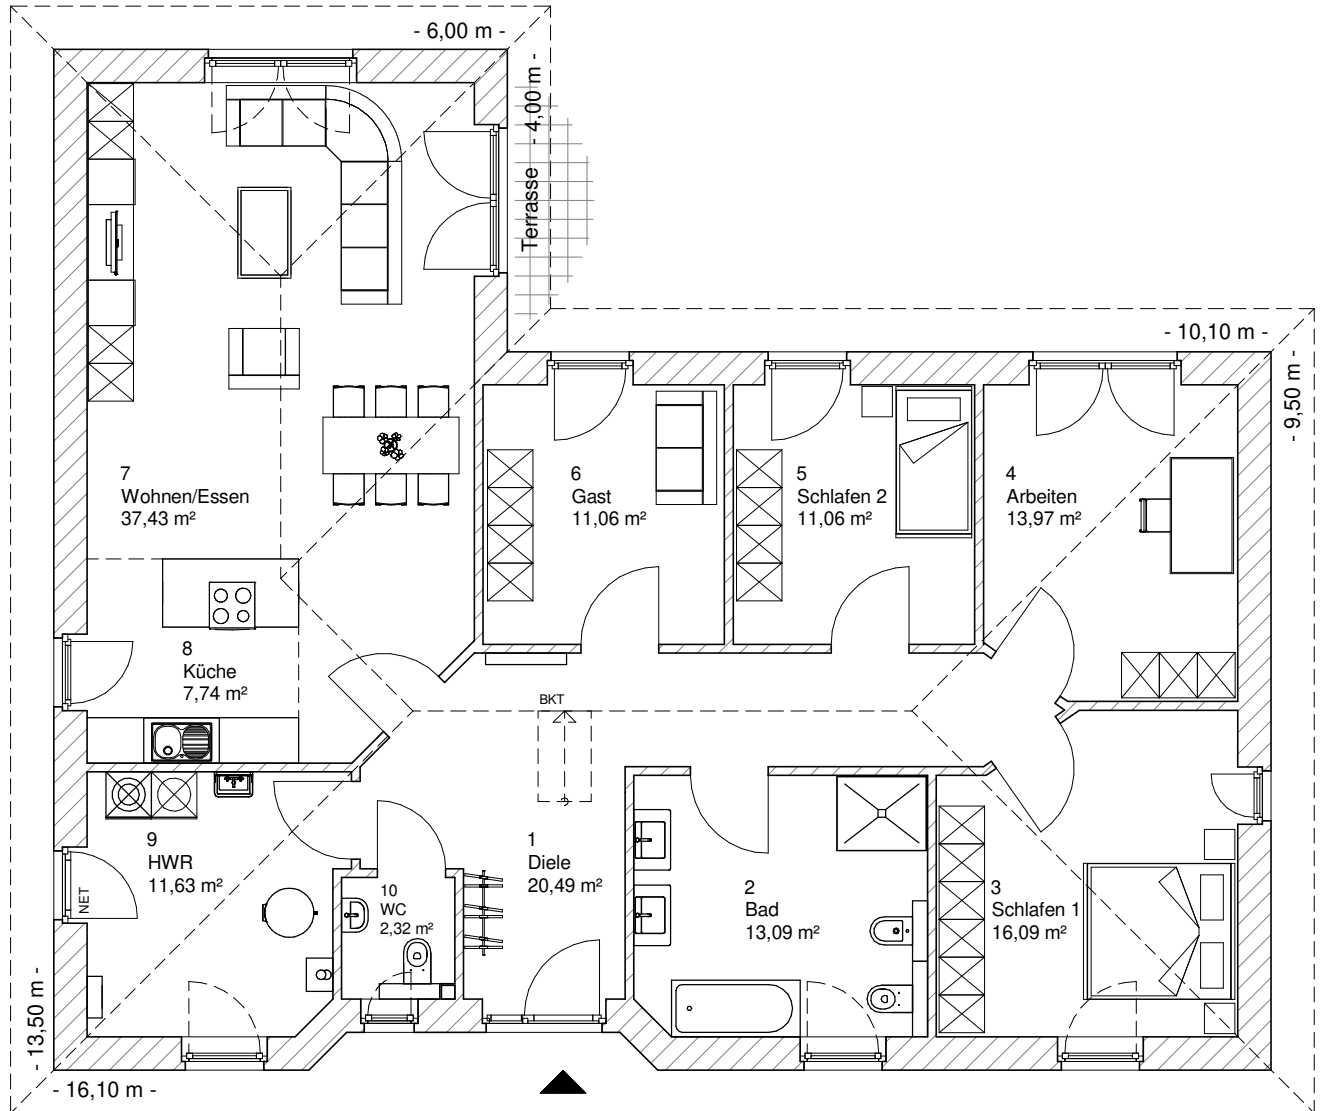

4.4.9

ERDGESCHOSS

144,90 m²

**TEAM
MASSIVHAUS**

Ihr Schlüssel zum Traumhaus

Team Massivhaus GmbH

Hollerstraße 128 Tel.: 04331/33110-0

24782 Büdelsdorf Fax: 04331/33110-9

www.team-massivhaus.de

Die Zeichnungen enthalten Sonderausstattungen!

Maßstab 1 : 100

4.4.9

ANSICHTEN

**TEAM
MASSIVHAUS**

Ihr Schlüssel zum Traumhaus

Team Massivhaus GmbH