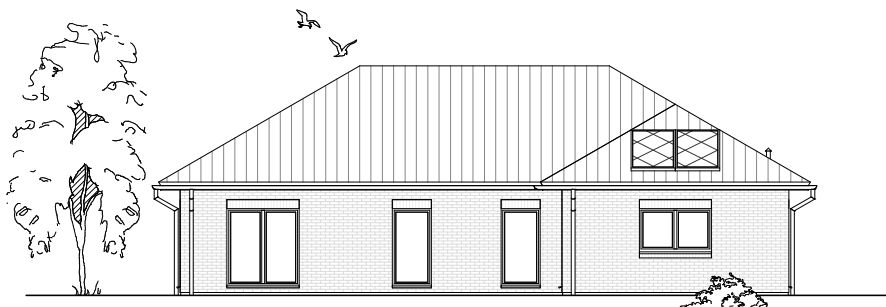

4.4.9

ANSICHTEN

**TEAM
MASSIVHAUS**

Ihr Schlüssel zum Traumhaus

Team Massivhaus GmbH

Hollerstraße 128 Tel.: 04331/33110-0

24782 Büdelsdorf Fax: 04331/33110-9

www.team-massivhaus.de

Die Zeichnungen enthalten Sonderausstattungen!

Maßstab 1 : 200