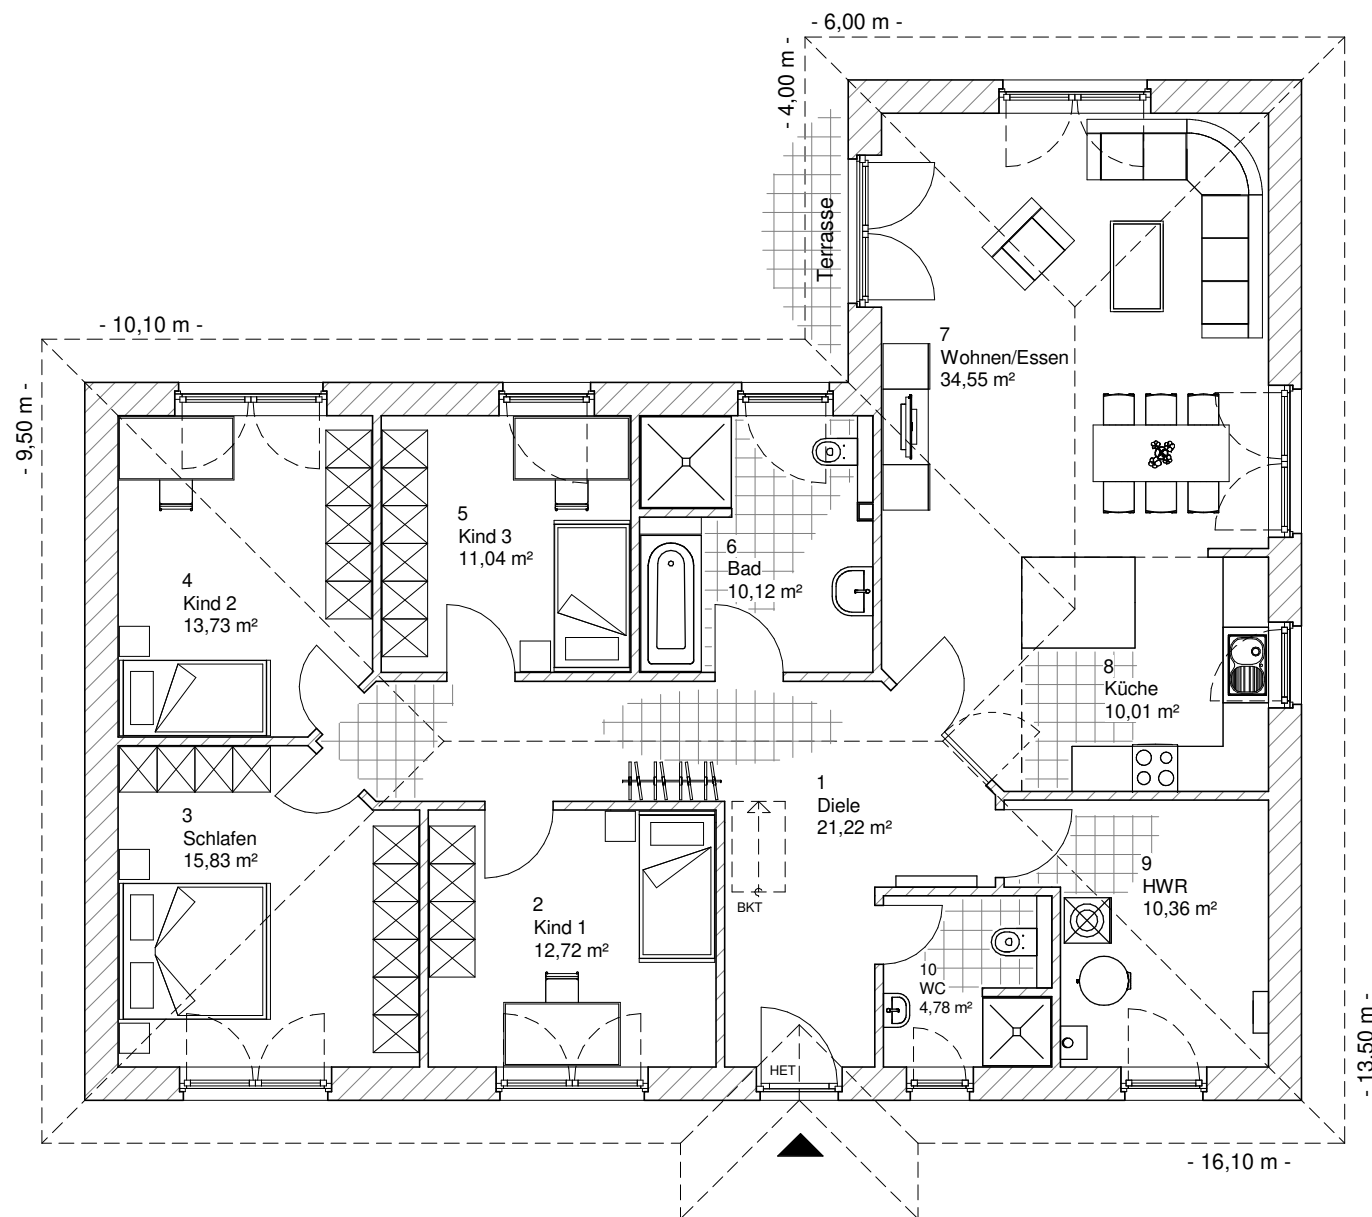

Maßstab 1 : 100

ERDGESCHOSS

144,36 m²

4.4.7

Team Massivhaus GmbH

Hollerstraße 128 Tel.: 04331/33110-0

24782 Büdelsdorf Fax: 04331/33110-9

www.team-massivhaus.de

www.team-massivhaus.de

Die Zeichnungen enthalten Sonderausstattungen!

Maßstab 1 : 200