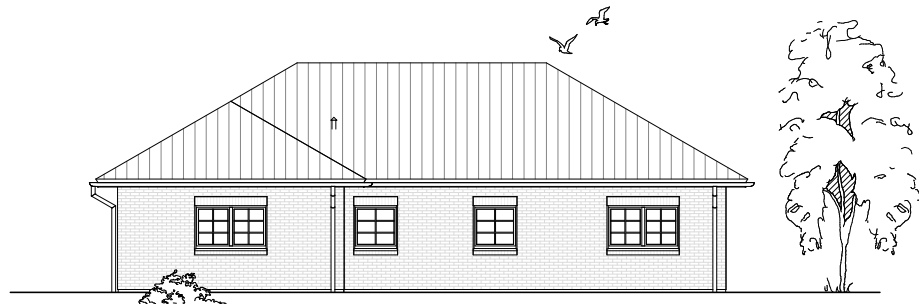

Maßstab 1 : 100

ERDGESCHOSS

144,36 m²

4.4.7

Team Massivhaus GmbH

Hollerstraße 128 Tel.: 04331/33110-0

24782 Büdelsdorf Fax: 04331/33110-9

www.team-massivhaus.de

Die Zeichnungen enthalten Sonderausstattungen!

4.4.7

ANSICHTEN

**TEAM
MASSIVHAUS**

Ihr Schlüssel zum Traumhaus

Team Massivhaus GmbH

Hollerstraße 128 Tel.: 04331/33110-0

24782 Büdelsdorf Fax: 04331/33110-9

www.team-massivhaus.de

Die Zeichnungen enthalten Sonderausstattungen!

Maßstab 1 : 200