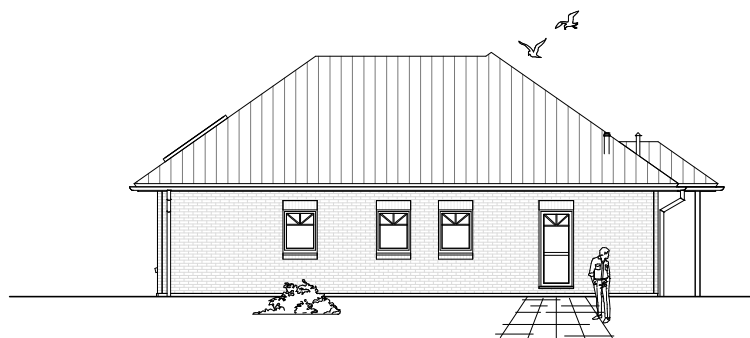

4.3.8

ANSICHTEN

**TEAM
MASSIVHAUS**

Ihr Schlüssel zum Traumhaus

Team Massivhaus GmbH

Hollerstraße 128 Tel.: 04331/33110-0

24782 Büdelsdorf Fax: 04331/33110-9

www.team-massivhaus.de

Die Zeichnungen enthalten Sonderausstattungen!

Maßstab 1 : 200