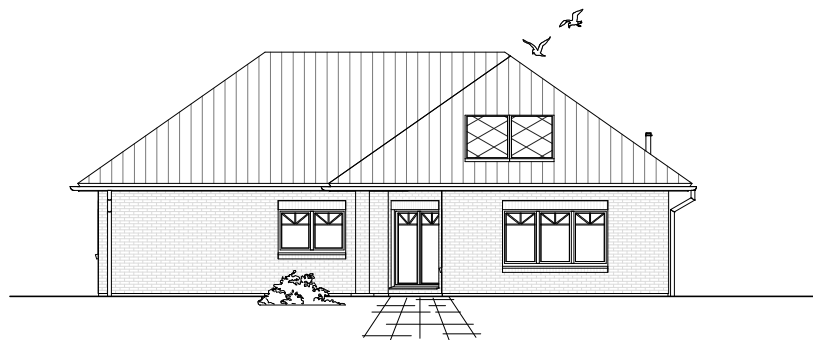

4.3.8

ANSICHTEN

**TEAM
MASSIVHAUS**

Ihr Schlüssel zum Traumhaus

Team Massivhaus GmbH

Hollerstraße 128 Tel.: 04331/33110-0

24782 Büdelsdorf Fax: 04331/33110-9

www.team-massivhaus.de

Die Zeichnungen enthalten Sonderausstattungen!

Maßstab 1 : 200