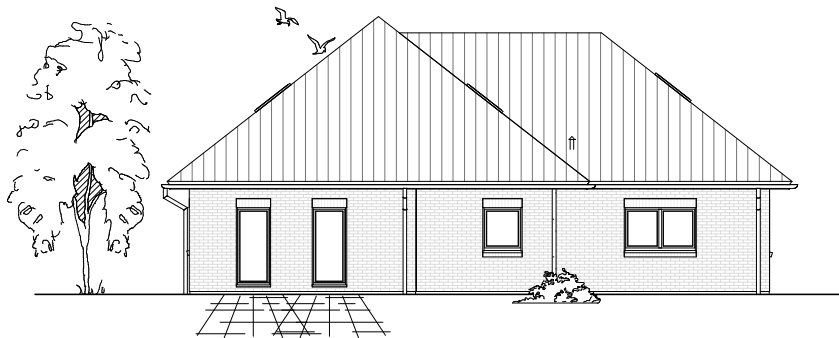

4.3.7

ANSICHTEN

**TEAM
MASSIVHAUS**

Ihr Schlüssel zum Traumhaus

Team Massivhaus GmbH

Hollerstraße 128 Tel.: 04331/33110-0

24782 Büdelsdorf Fax: 04331/33110-9

www.team-massivhaus.de

Die Zeichnungen enthalten Sonderausstattungen!

Maßstab 1 : 200