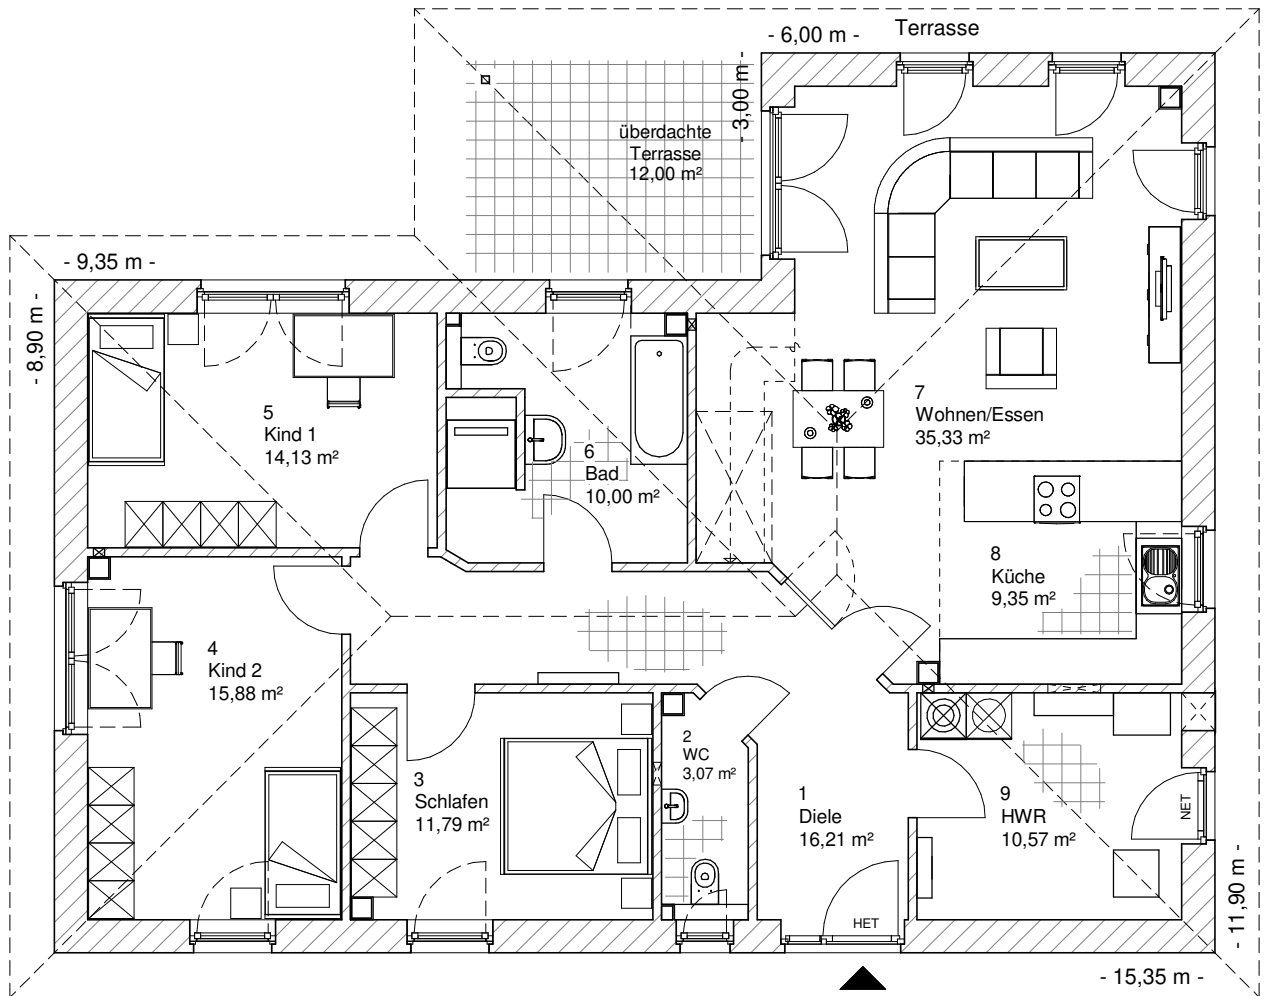

4.3.7

ERDGESCHOSS

126,33 m²

**TEAM
MASSIVHAUS**

Ihr Schlüssel zum Traumhaus

Team Massivhaus GmbH

Hollerstraße 128 Tel.: 04331/33110-0

24782 Büdelsdorf Fax: 04331/33110-9

www.team-massivhaus.de

Die Zeichnungen enthalten Sonderausstattungen!

Maßstab 1 : 100

4.3.7

ANSICHTEN

**TEAM
MASSIVHAUS**

Ihr Schlüssel zum Traumhaus

Team Massivhaus GmbH