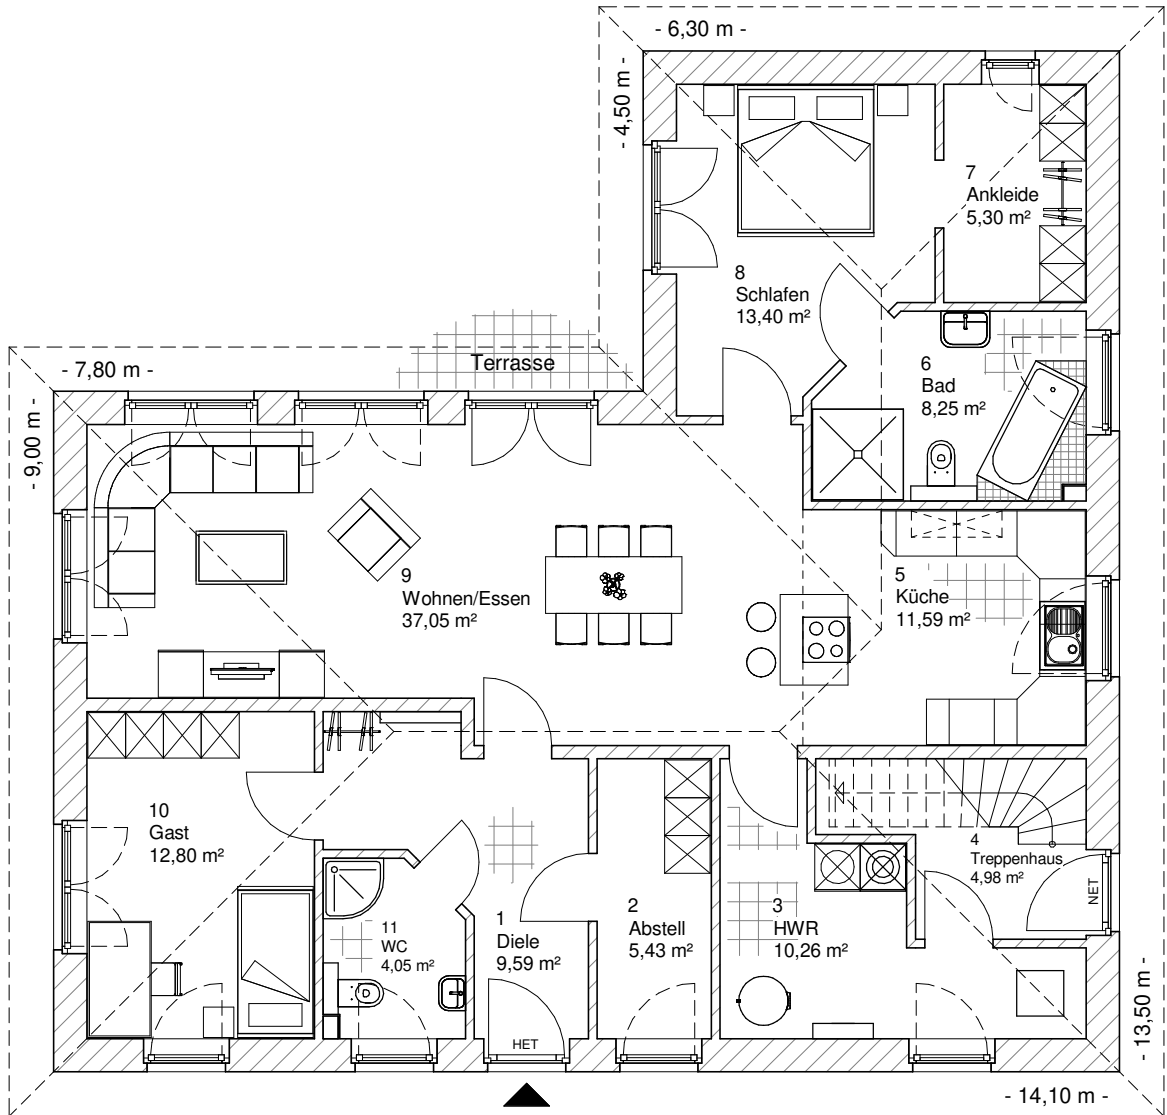

4.3.3

ERDGESCHOSS

122,69 m²

**TEAM
MASSIVHAUS**

Ihr Schlüssel zum Traumhaus

Team Massivhaus GmbH

Hollerstraße 128 Tel.: 04331/33110-0

24782 Büdelsdorf Fax: 04331/33110-9

www.team-massivhaus.de

Die Zeichnungen enthalten Sonderausstattungen!

Maßstab 1 : 100

4.3.3

ANSICHTEN

**TEAM
MASSIVHAUS**

Ihr Schlüssel zum Traumhaus

Team Massivhaus GmbH