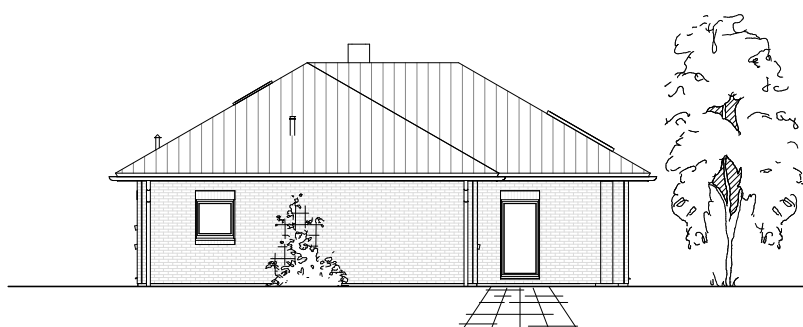

4.3.2

ANSICHTEN

**TEAM
MASSIVHAUS**

Ihr Schlüssel zum Traumhaus

Team Massivhaus GmbH

Hollerstraße 128 Tel.: 04331/33110-0

24782 Büdelsdorf Fax: 04331/33110-9

www.team-massivhaus.de

Die Zeichnungen enthalten Sonderausstattungen!

Maßstab 1 : 200