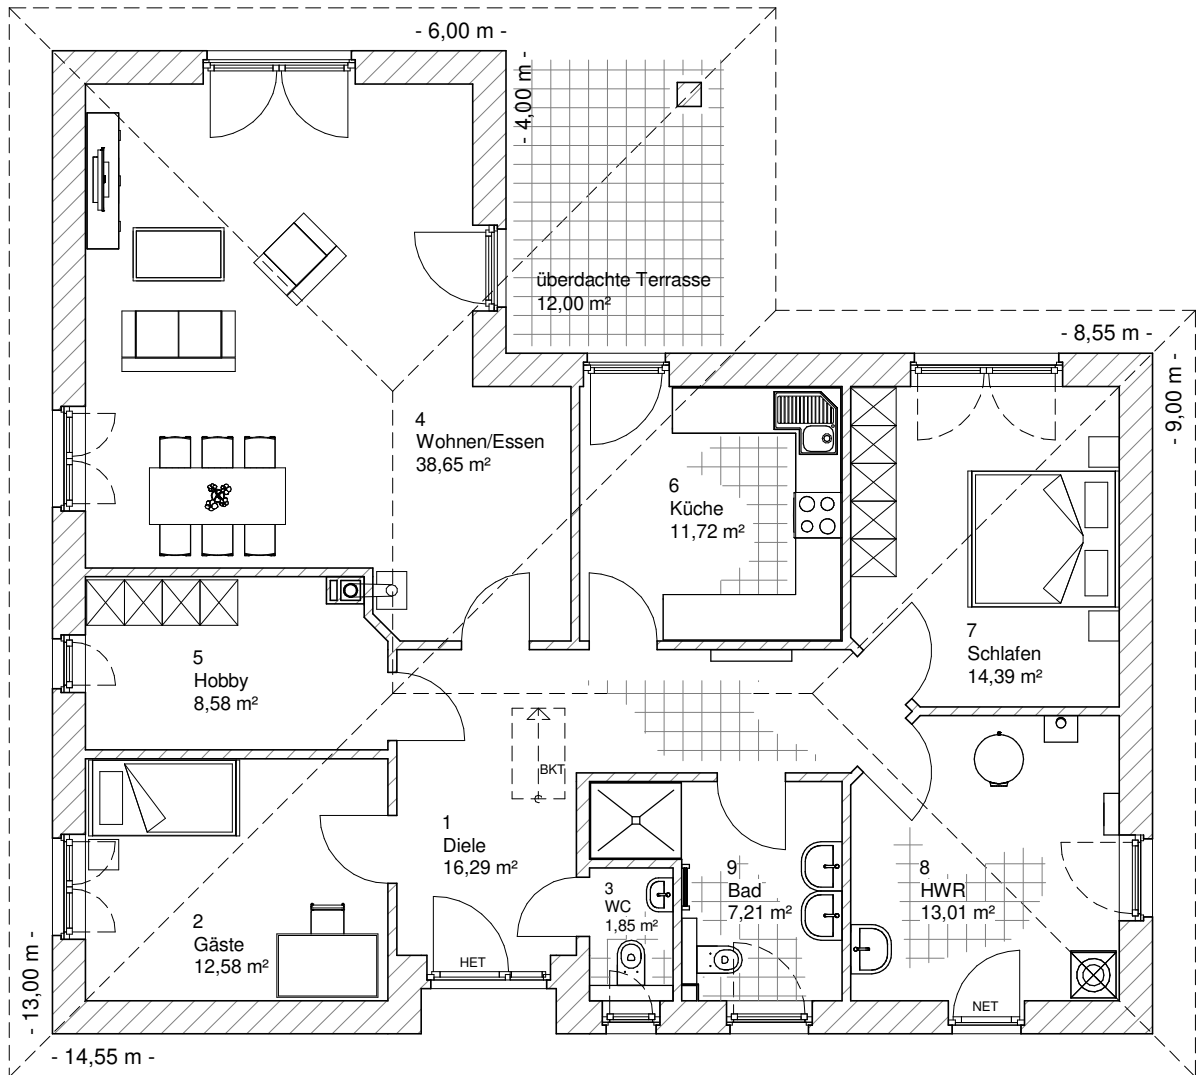

4.3.2

ERDGESCHOSS

124,29 m²

**TEAM
MASSIVHAUS**

Ihr Schlüssel zum Traumhaus

Team Massivhaus GmbH

Hollerstraße 128 Tel.: 04331/33110-0

24782 Büdelsdorf Fax: 04331/33110-9

www.team-massivhaus.de

Die Zeichnungen enthalten Sonderausstattungen!

Maßstab 1 : 100

4.3.2

ANSICHTEN

**TEAM
MASSIVHAUS**

Ihr Schlüssel zum Traumhaus

Team Massivhaus GmbH