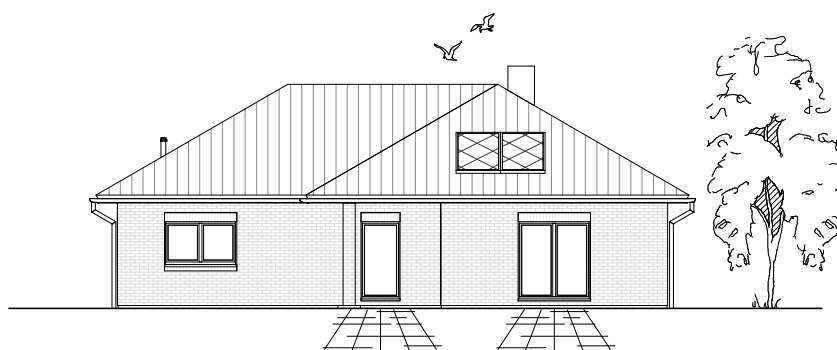

4.3.2

ANSICHTEN

**TEAM
MASSIVHAUS**

Ihr Schlüssel zum Traumhaus

Team Massivhaus GmbH

Hollerstraße 128 Tel.: 04331/33110-0

24782 Büdelsdorf Fax: 04331/33110-9

www.team-massivhaus.de

Die Zeichnungen enthalten Sonderausstattungen!

Maßstab 1 : 200