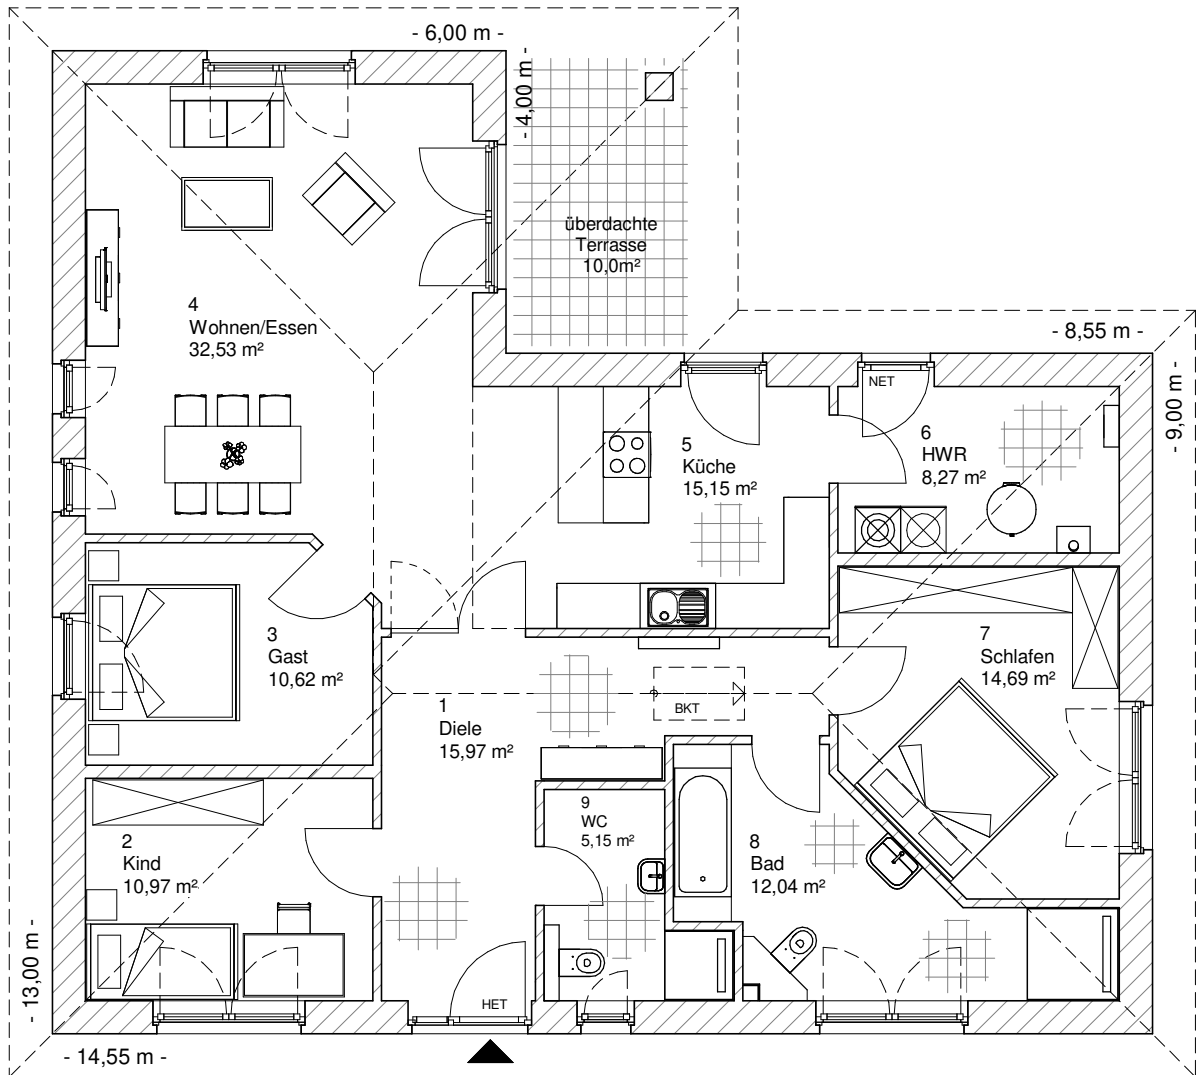

4.3.1

ERDGESCHOSS

125,39 m²

**TEAM
MASSIVHAUS**

Ihr Schlüssel zum Traumhaus

Team Massivhaus GmbH

Hollerstraße 128 Tel.: 04331/33110-0

24782 Büdelsdorf Fax: 04331/33110-9

www.team-massivhaus.de

Die Zeichnungen enthalten Sonderausstattungen!

Maßstab 1 : 100

4.3.1

ANSICHTEN

**TEAM
MASSIVHAUS**

Ihr Schlüssel zum Traumhaus

Team Massivhaus GmbH