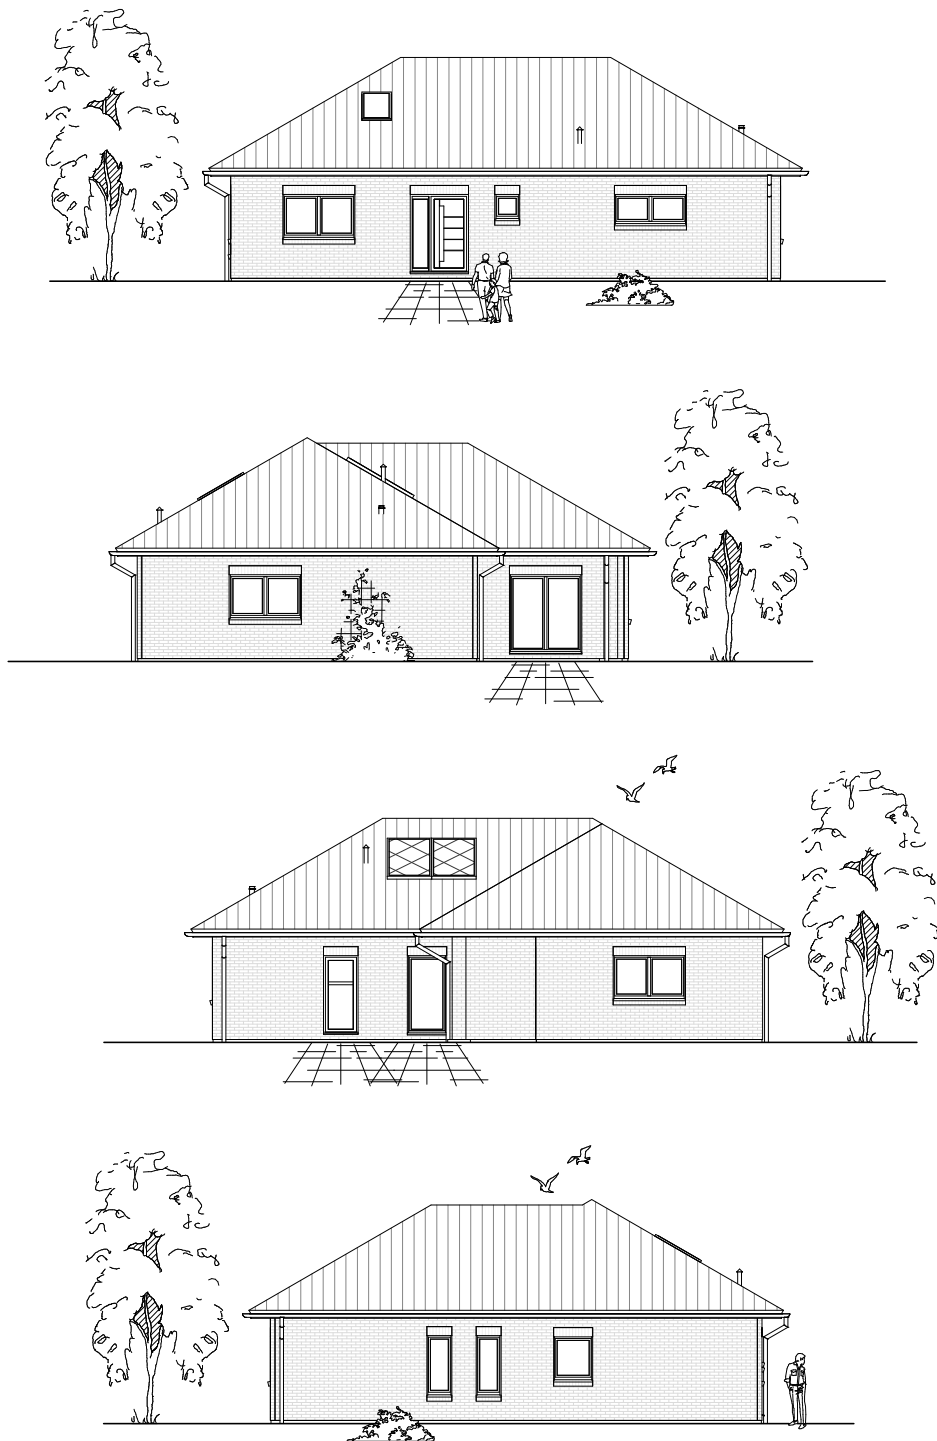

4.3.1

ANSICHTEN

**TEAM
MASSIVHAUS**

Ihr Schlüssel zum Traumhaus

Team Massivhaus GmbH

Hollerstraße 128 Tel.: 04331/33110-0

24782 Büdelsdorf Fax: 04331/33110-9

www.team-massivhaus.de

Die Zeichnungen enthalten Sonderausstattungen!

Maßstab 1 : 200