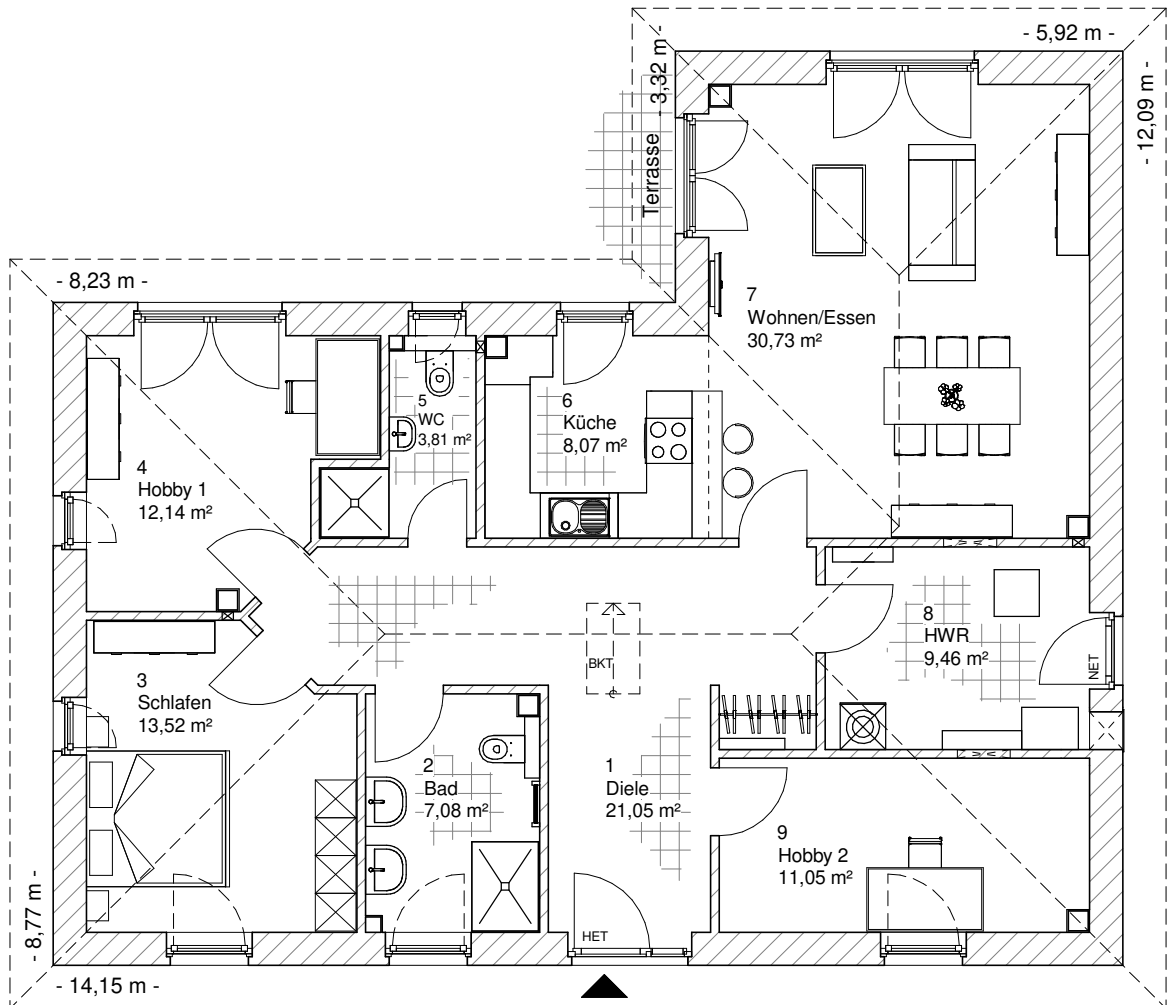

4.2.6

ERDGESCHOSS

116,91 m²

**TEAM
MASSIVHAUS**

Ihr Schlüssel zum Traumhaus

Team Massivhaus GmbH

Hollerstraße 128 Tel.: 04331/33110-0

24782 Büdelsdorf Fax: 04331/33110-9

www.team-massivhaus.de

Die Zeichnungen enthalten Sonderausstattungen!

Maßstab 1 : 100

4.2.6

ANSICHTEN

**TEAM
MASSIVHAUS**

Ihr Schlüssel zum Traumhaus

Team Massivhaus GmbH