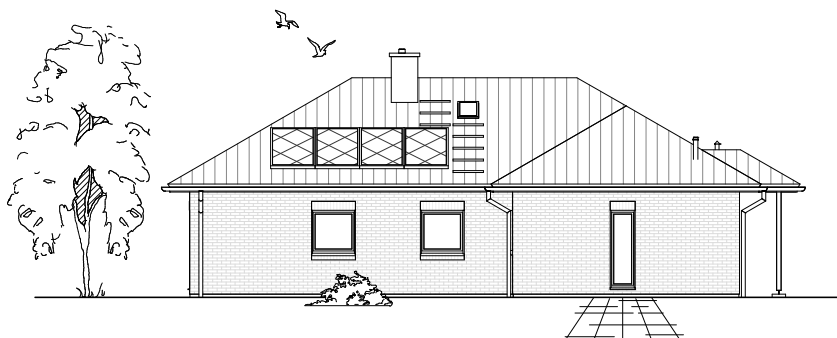

4.2.5

ANSICHTEN

**TEAM
MASSIVHAUS**

Ihr Schlüssel zum Traumhaus

Team Massivhaus GmbH

Hollerstraße 128 Tel.: 04331/33110-0

24782 Büdelsdorf Fax: 04331/33110-9

www.team-massivhaus.de

Die Zeichnungen enthalten Sonderausstattungen!

Maßstab 1 : 200