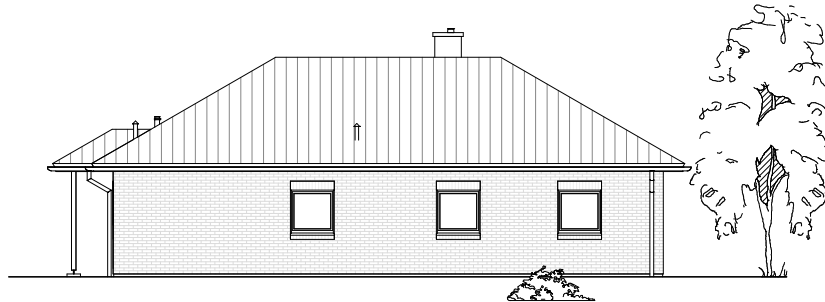

4.2.5

ANSICHTEN

**TEAM
MASSIVHAUS**

Ihr Schlüssel zum Traumhaus

Team Massivhaus GmbH

Hollerstraße 128 Tel.: 04331/33110-0

24782 Büdelsdorf Fax: 04331/33110-9

www.team-massivhaus.de

Die Zeichnungen enthalten Sonderausstattungen!

Maßstab 1 : 200