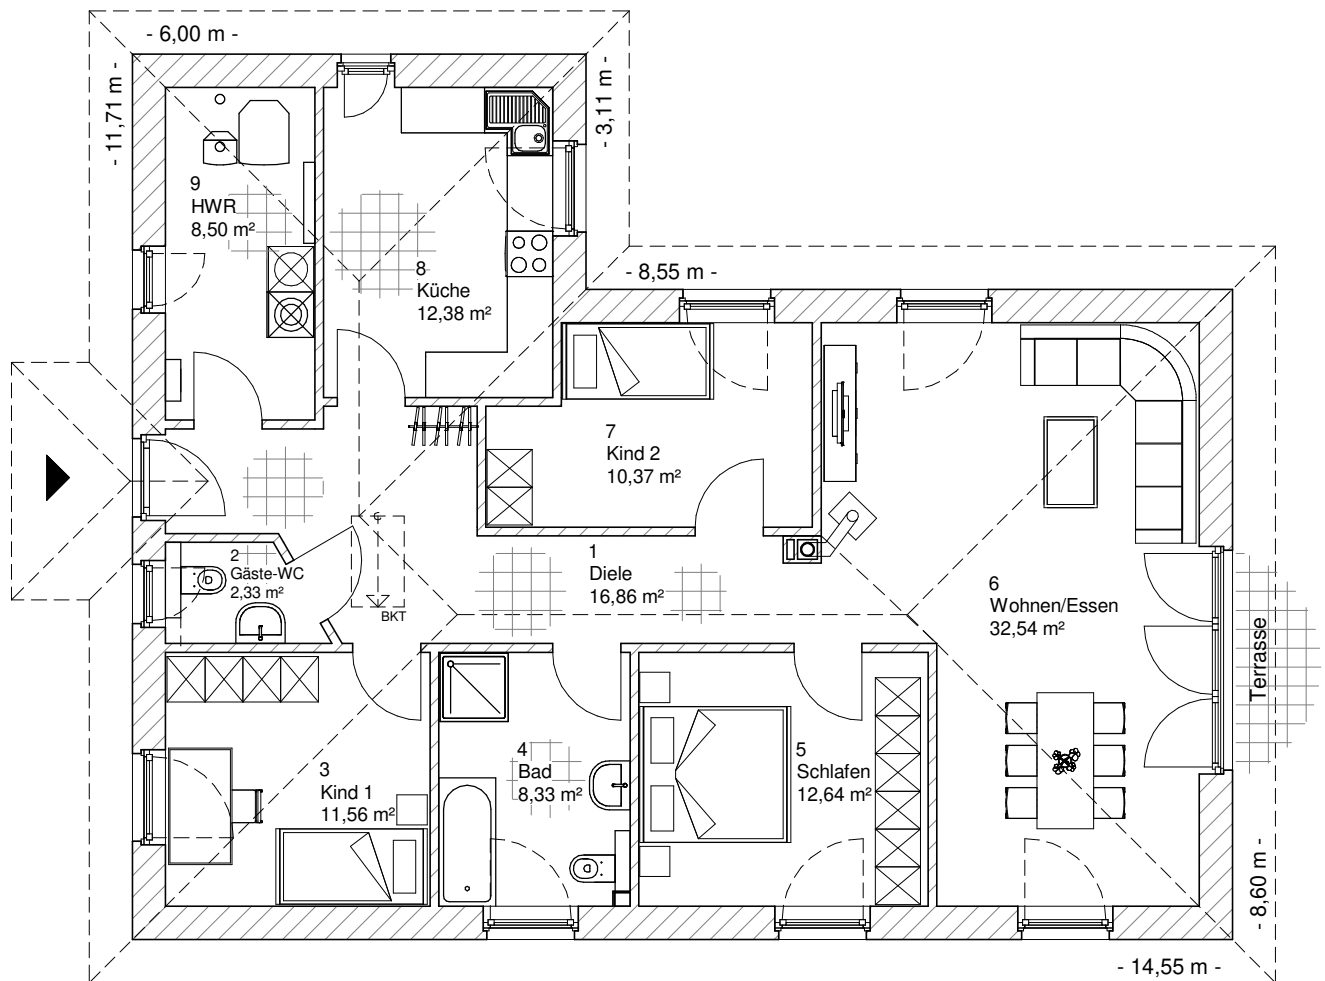

4.2.5

ERDGESCHOSS

115,50 m²

**TEAM
MASSIVHAUS**

Ihr Schlüssel zum Traumhaus

Team Massivhaus GmbH

Hollerstraße 128 Tel.: 04331/33110-0

24782 Büdelsdorf Fax: 04331/33110-9

www.team-massivhaus.de

Die Zeichnungen enthalten Sonderausstattungen!

Maßstab 1 : 100

4.2.5

ANSICHTEN

**TEAM
MASSIVHAUS**

Ihr Schlüssel zum Traumhaus

Team Massivhaus GmbH