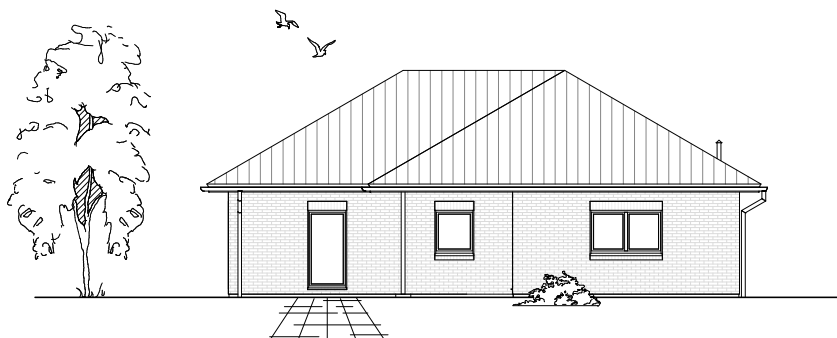

4.2.4

ANSICHTEN

**TEAM
MASSIVHAUS**

Ihr Schlüssel zum Traumhaus

Team Massivhaus GmbH

Hollerstraße 128 Tel.: 04331/33110-0

24782 Büdelsdorf Fax: 04331/33110-9

www.team-massivhaus.de

Die Zeichnungen enthalten Sonderausstattungen!

Maßstab 1 : 200