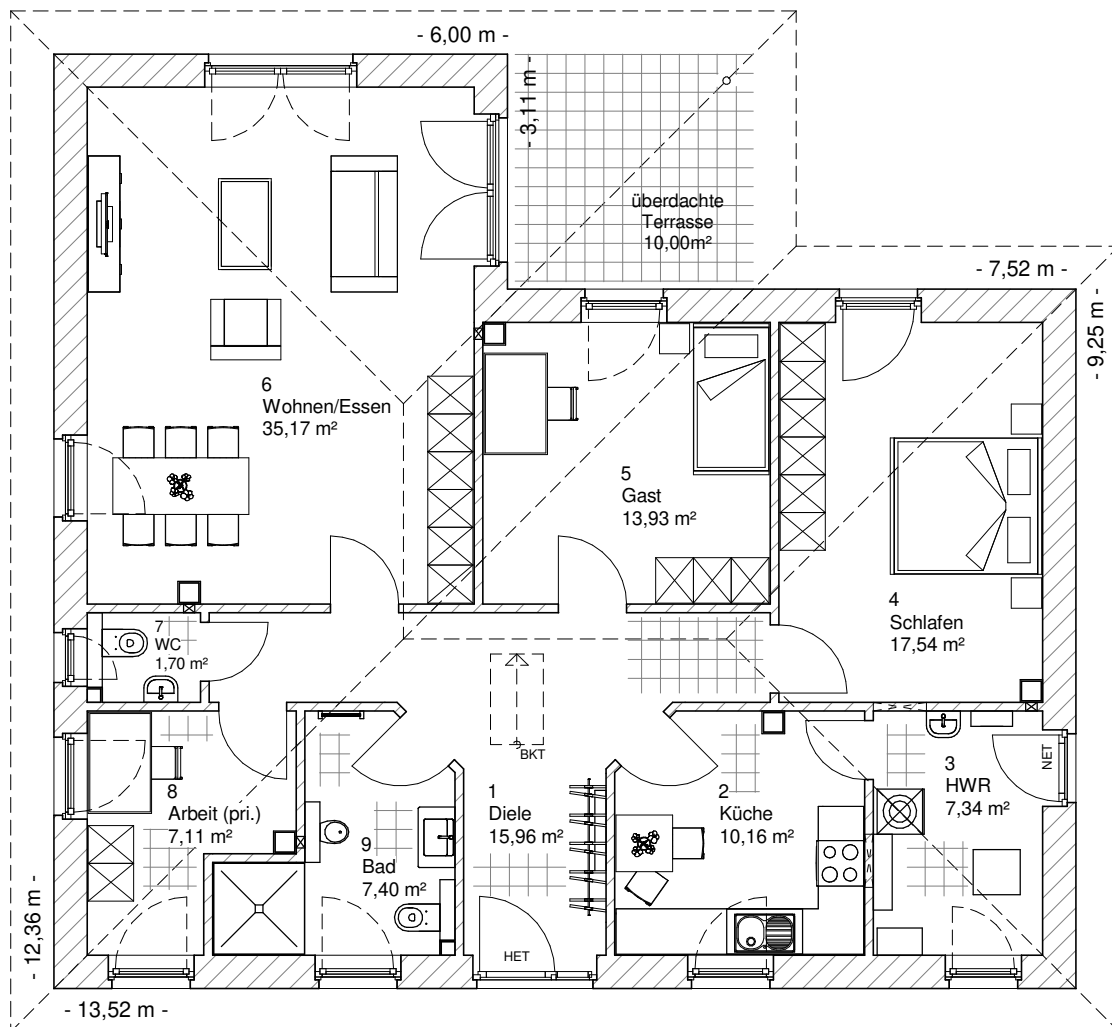

4.2.4

ERDGESCHOSS

116,30 m²

**TEAM
MASSIVHAUS**

Ihr Schlüssel zum Traumhaus

Team Massivhaus GmbH

Hollerstraße 128 Tel.: 04331/33110-0

24782 Büdelsdorf Fax: 04331/33110-9

www.team-massivhaus.de

Die Zeichnungen enthalten Sonderausstattungen!

Maßstab 1 : 100

4.2.4

ANSICHTEN

**TEAM
MASSIVHAUS**

Ihr Schlüssel zum Traumhaus

Team Massivhaus GmbH