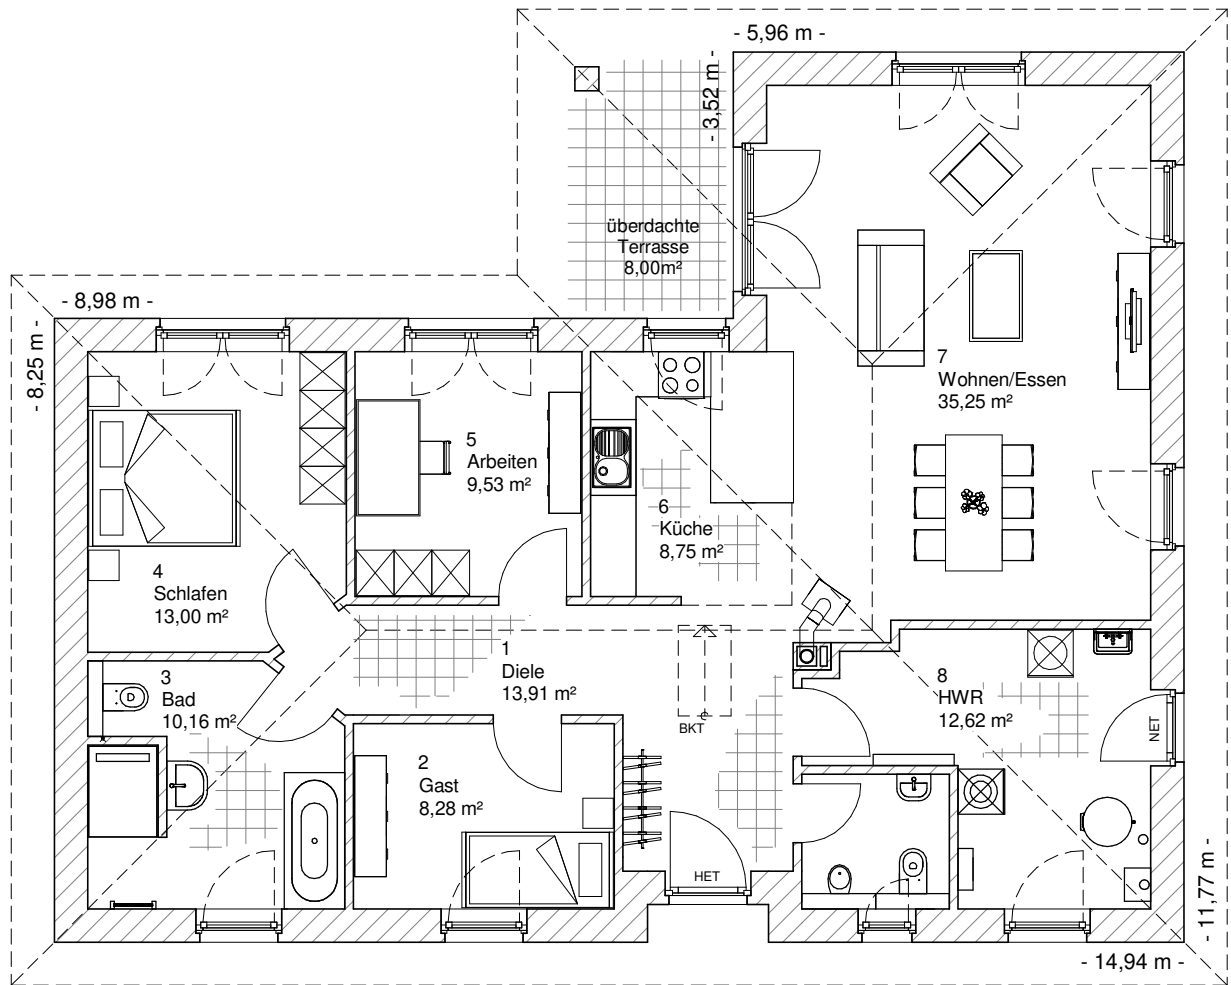

4.2.3

ERDGESCHOSS

114,86 m²

**TEAM
MASSIVHAUS**

Ihr Schlüssel zum Traumhaus

Team Massivhaus GmbH

Hollerstraße 128 Tel.: 04331/33110-0

24782 Büdelsdorf Fax: 04331/33110-9

www.team-massivhaus.de

Die Zeichnungen enthalten Sonderausstattungen!

Maßstab 1 : 100

4.2.3

ANSICHTEN

**TEAM
MASSIVHAUS**

Ihr Schlüssel zum Traumhaus

Team Massivhaus GmbH