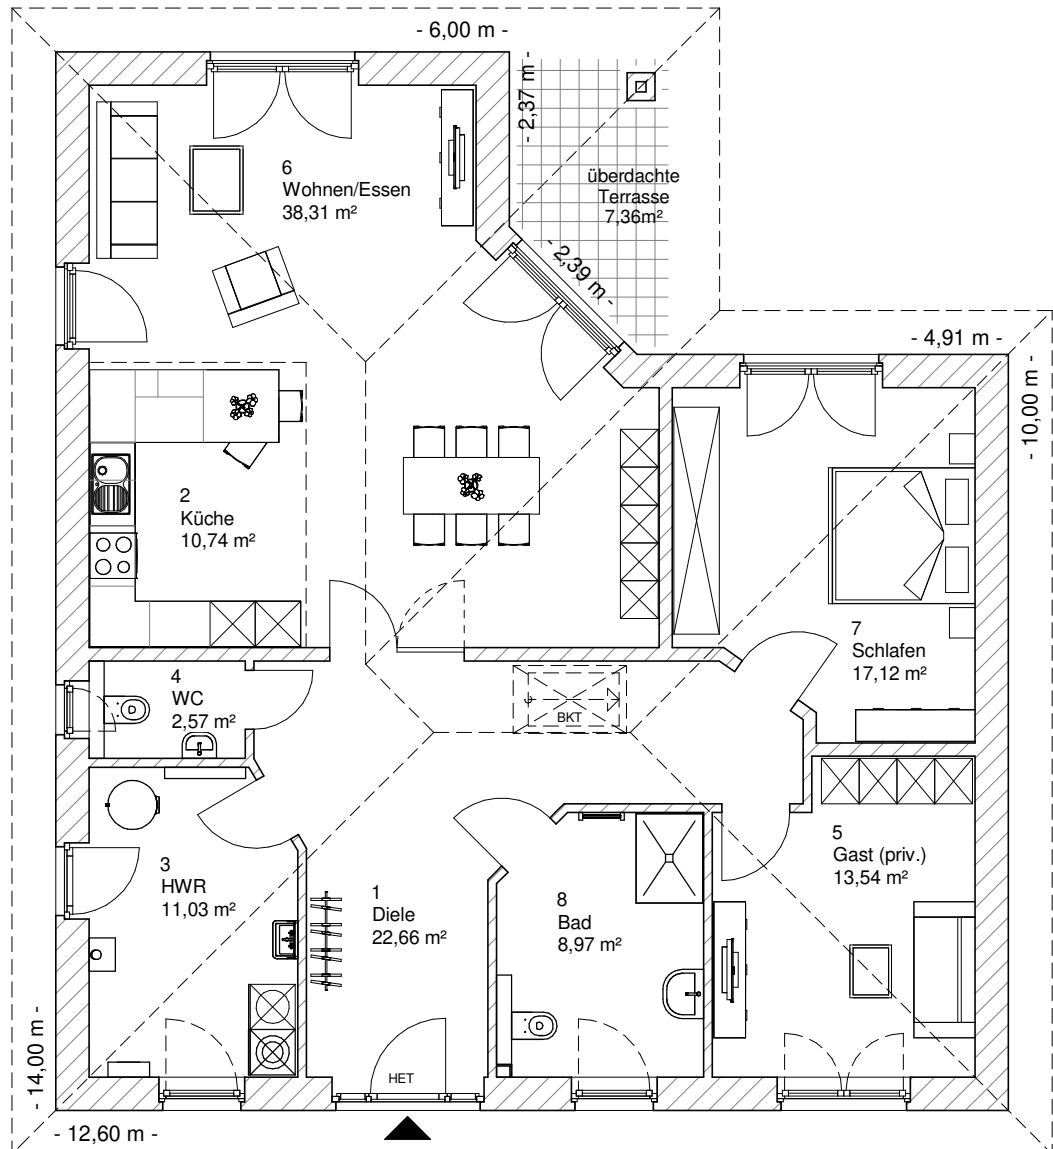

4.2.1

ERDGESCHOSS

124,93 m²

**TEAM
MASSIVHAUS**

Ihr Schlüssel zum Traumhaus

Team Massivhaus GmbH

Hollerstraße 128 Tel.: 04331/33110-0

24782 Büdelsdorf Fax: 04331/33110-9

www.team-massivhaus.de

Die Zeichnungen enthalten Sonderausstattungen!

Maßstab 1 : 100

4.2.1

ANSICHTEN

**TEAM
MASSIVHAUS**

Ihr Schlüssel zum Traumhaus

Team Massivhaus GmbH