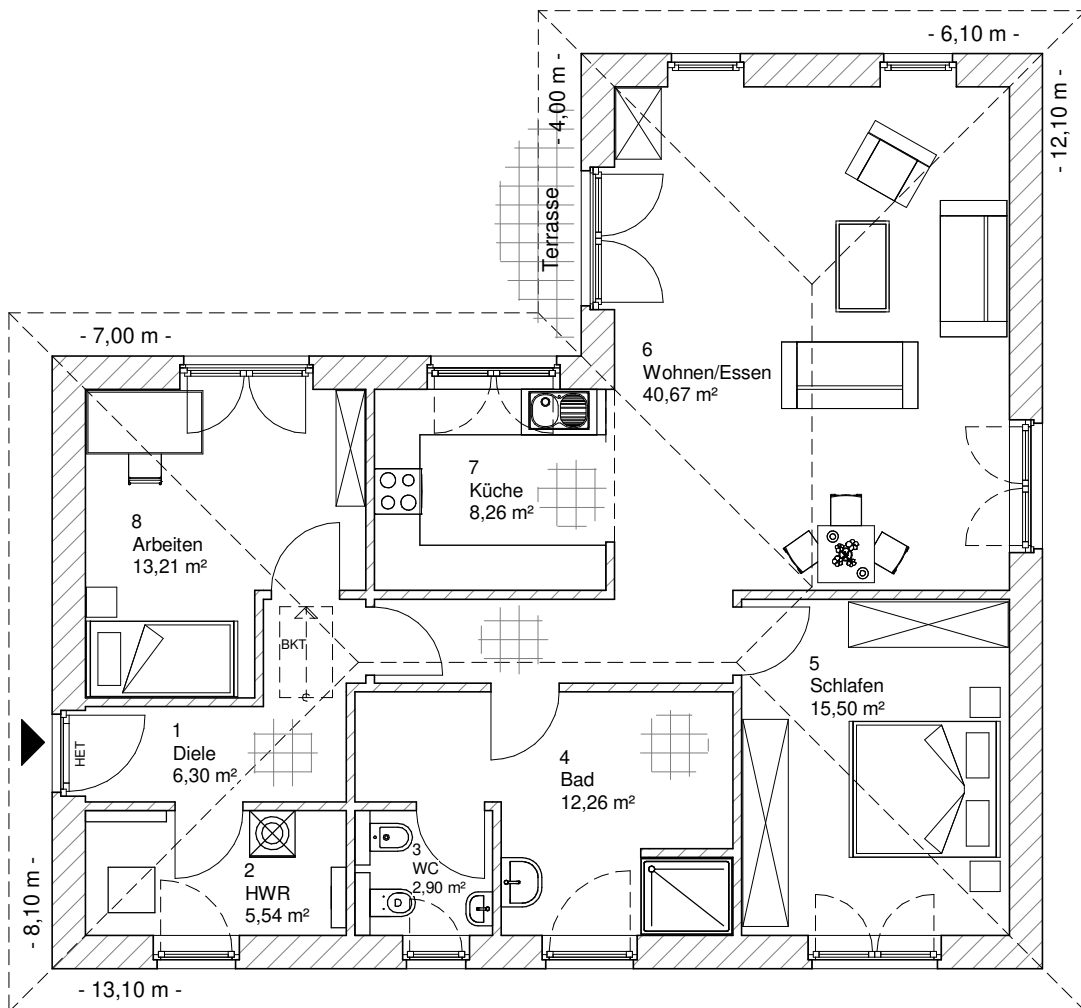

4.1.5

ERDGESCHOSS

104,64 m²

**TEAM
MASSIVHAUS**

Ihr Schlüssel zum Traumhaus

Team Massivhaus GmbH

Hollerstraße 128 Tel.: 04331/33110-0

24782 Büdelsdorf Fax: 04331/33110-9

www.team-massivhaus.de

Die Zeichnungen enthalten Sonderausstattungen!

Maßstab 1 : 100

4.1.5

ANSICHTEN

**TEAM
MASSIVHAUS**

Ihr Schlüssel zum Traumhaus

Team Massivhaus GmbH