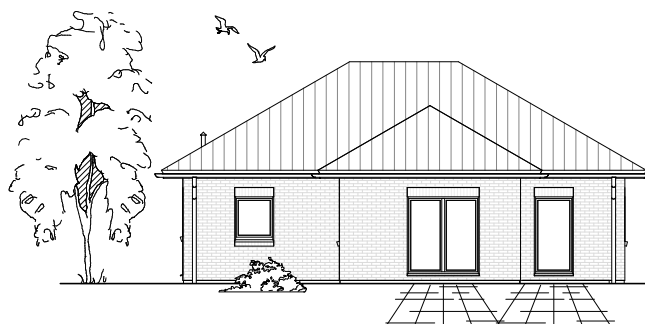

4.1.4

ANSICHTEN

**TEAM
MASSIVHAUS**

Ihr Schlüssel zum Traumhaus

Team Massivhaus GmbH

Hollerstraße 128 Tel.: 04331/33110-0

24782 Büdelsdorf Fax: 04331/33110-9

www.team-massivhaus.de

Die Zeichnungen enthalten Sonderausstattungen!

Maßstab 1 : 200