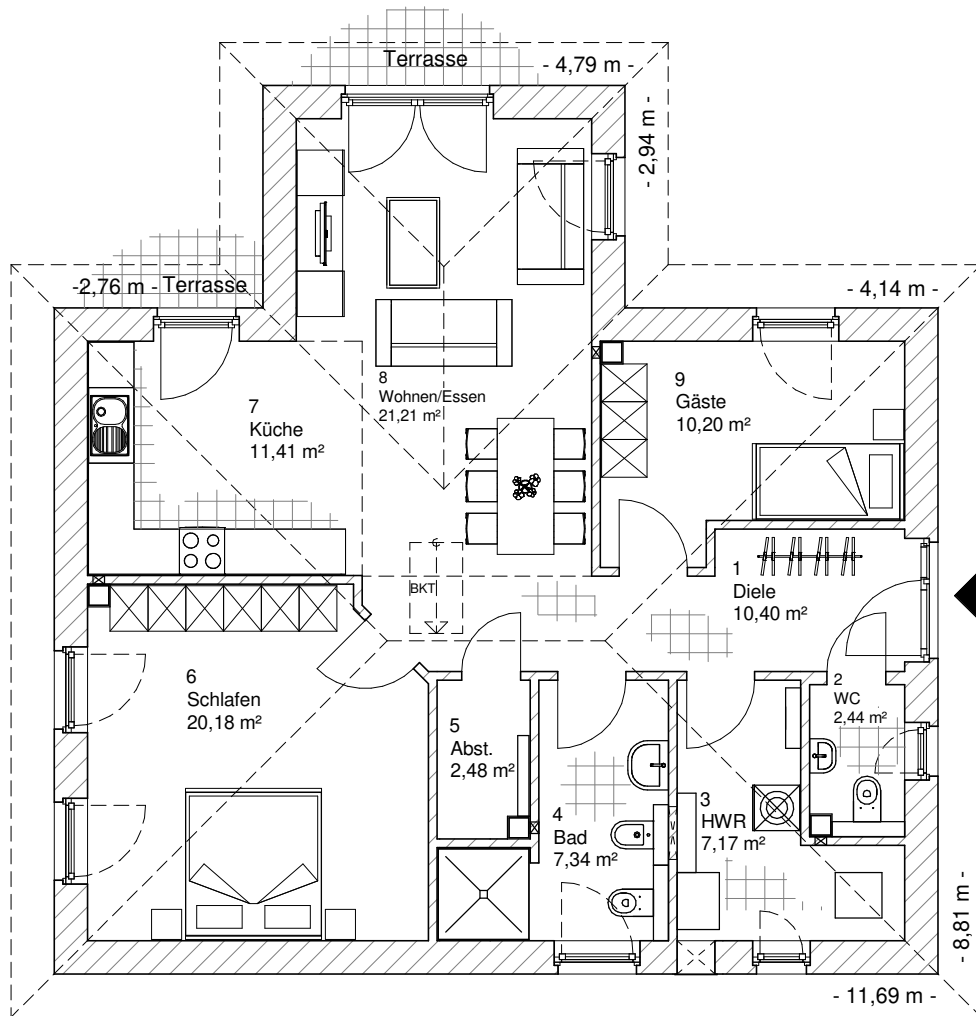

4.1.4

ERDGESCHOSS

92,84 m²

**TEAM
MASSIVHAUS**

Ihr Schlüssel zum Traumhaus

Team Massivhaus GmbH

Hollerstraße 128 Tel.: 04331/33110-0

24782 Büdelsdorf Fax: 04331/33110-9

www.team-massivhaus.de

Die Zeichnungen enthalten Sonderausstattungen!