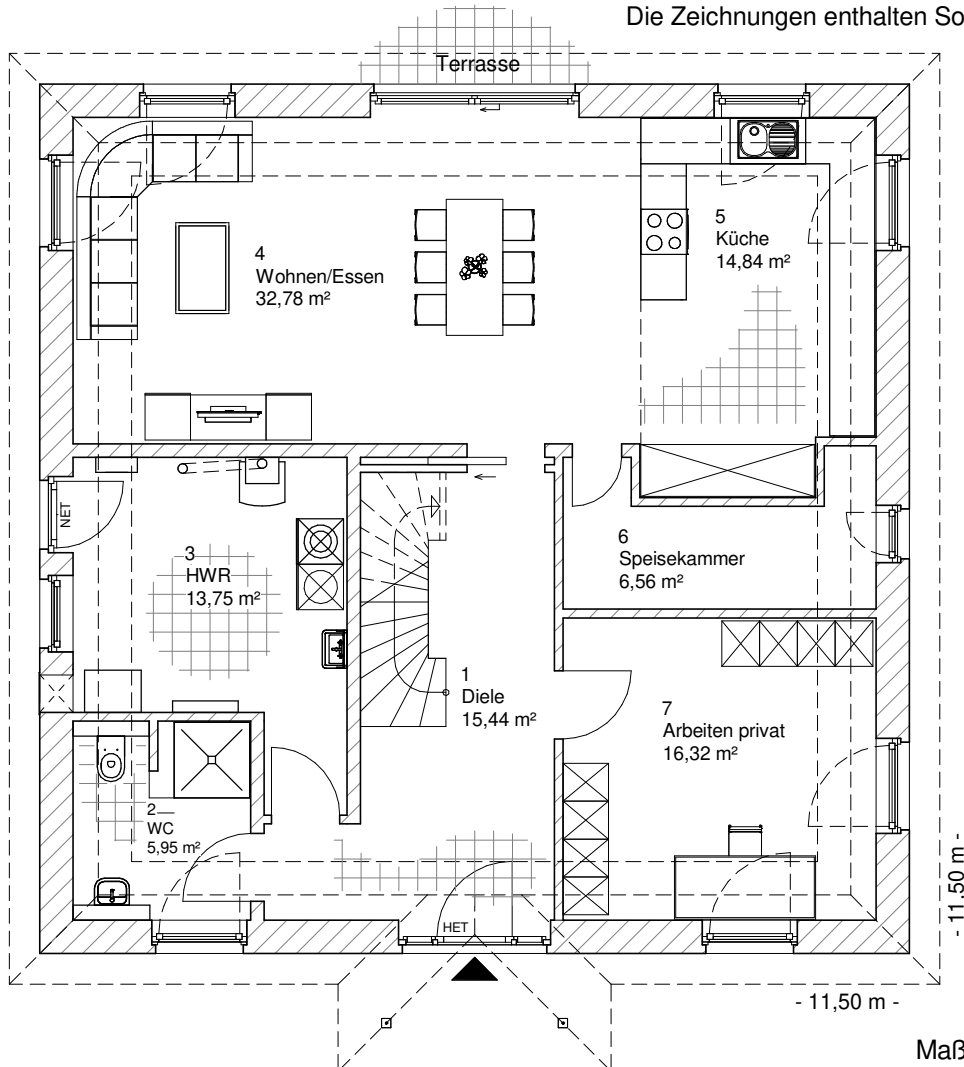

Die Zeichnungen enthalten Sonderausstattungen!

Maßstab 1 : 100

Maßstab 1 : 200

Maßstab 1 : 200

6.2.3

# OBERGESCHOSS

74,38 m<sup>2</sup>

Gesamt

180,01 m<sup>2</sup>

**TEAM  
MASSIVHAUS**

Ihr Schlüssel zum Traumhaus

**Team Massivhaus GmbH**

Hollerstraße 128 Tel.: 04331/33110-0