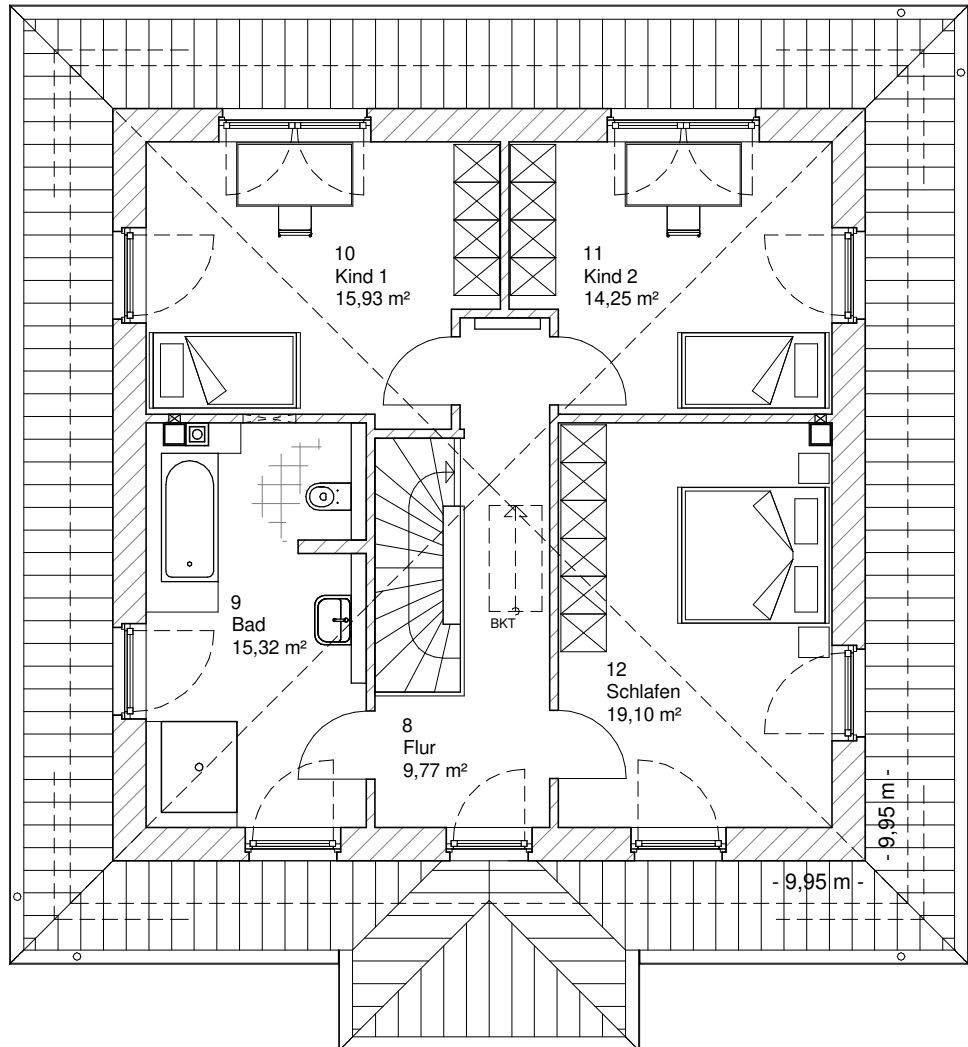

6.2.3

OBERGESCHOSS

74,38 m²

Gesamt

180,01 m²

**TEAM
MASSIVHAUS**

Ihr Schlüssel zum Traumhaus

Team Massivhaus GmbH

Hollerstraße 128 Tel.: 04331/33110-0

24782 Büdelsdorf Fax: 04331/33110-9

www.team-massivhaus.de

Die Zeichnungen enthalten Sonderausstattungen!

Maßstab 1 : 100