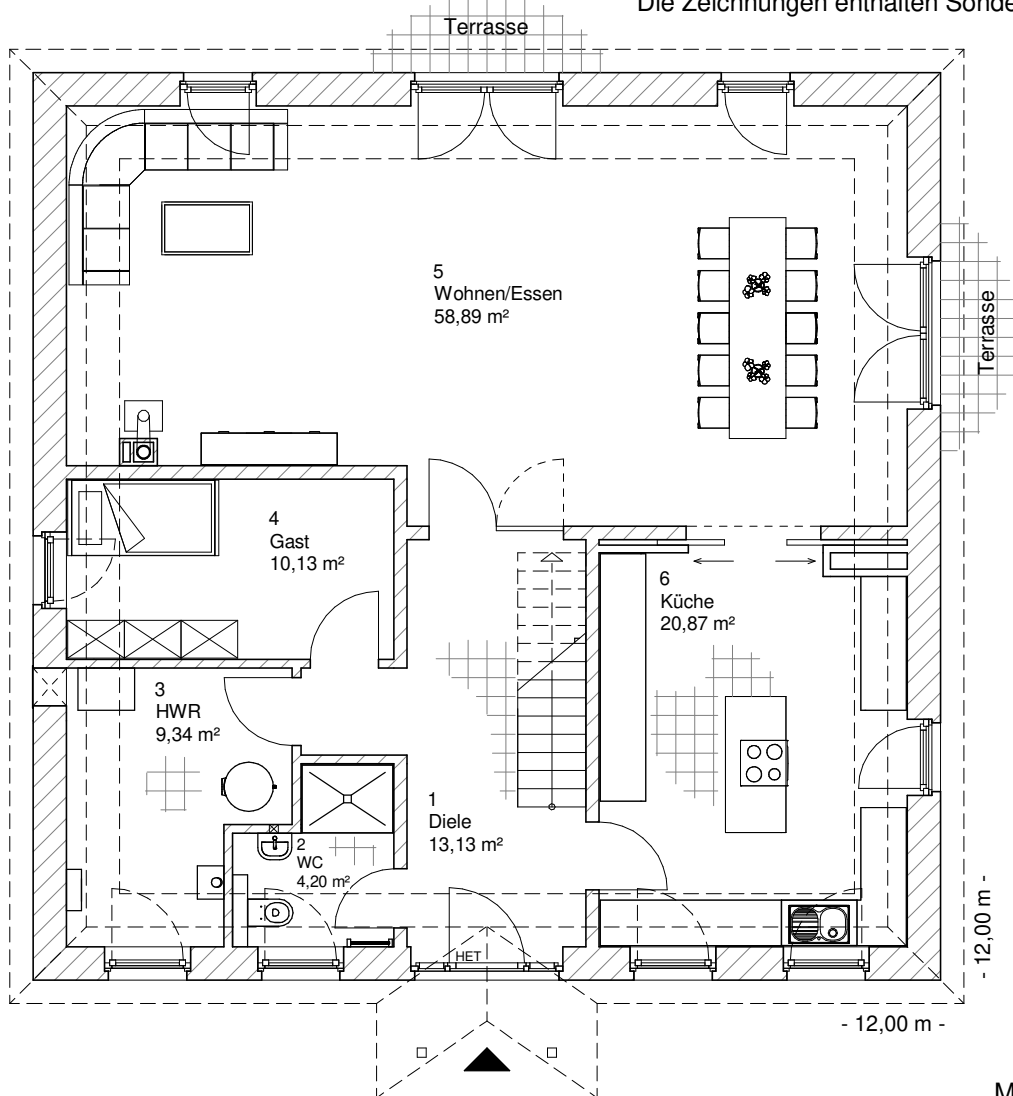

6.2.1

ERDGESCHOSS

116,55 m²

**TEAM
MASSIVHAUS**

Ihr Schlüssel zum Traumhaus

Team Massivhaus GmbH

Hollerstraße 128 Tel.: 04331/33110-0

24782 Büdelsdorf Fax: 04331/33110-9

www.team-massivhaus.de

Die Zeichnungen enthalten Sonderausstattungen!

Maßstab 1 : 100

Maßstab 1 : 200

Maßstab 1 : 200

6.2.1

OBERGESCHOSS

84,65 m²

Die Zeichnungen enthalten Sonderausstattungen!

Maßstab 1 : 100

Maßstab 1 : 200

Maßstab 1 : 200