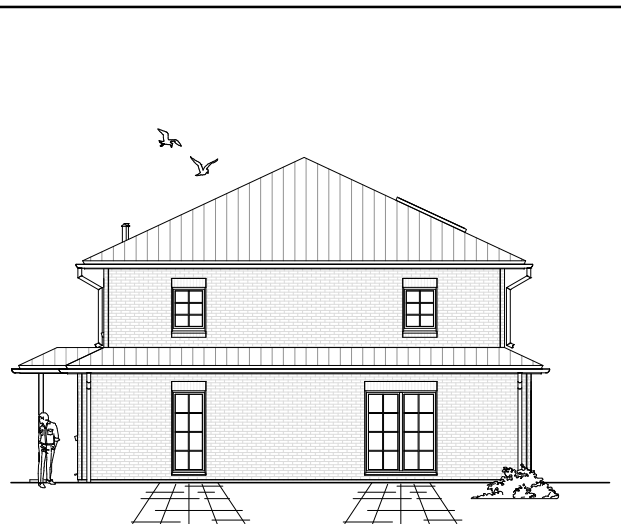

www.team-massivhaus.de

Die Zeichnungen enthalten Sonderausstattungen!

Maßstab 1 : 100

Maßstab 1 : 200

Maßstab 1 : 200

6.2.1

OBERGESCHOSS

84,65 m²

Gesamt

201,21 m²

**TEAM
MASSIVHAUS**

Ihr Schlüssel zum Traumhaus

Team Massivhaus GmbH

Hollerstraße 128 Tel.: 04331/33110-0

24782 Büdelsdorf Fax: 04331/33110-9

www.team-massivhaus.de

Die Zeichnungen enthalten Sonderausstattungen!

Maßstab 1 : 100

Maßstab 1 : 200

Maßstab 1 : 200