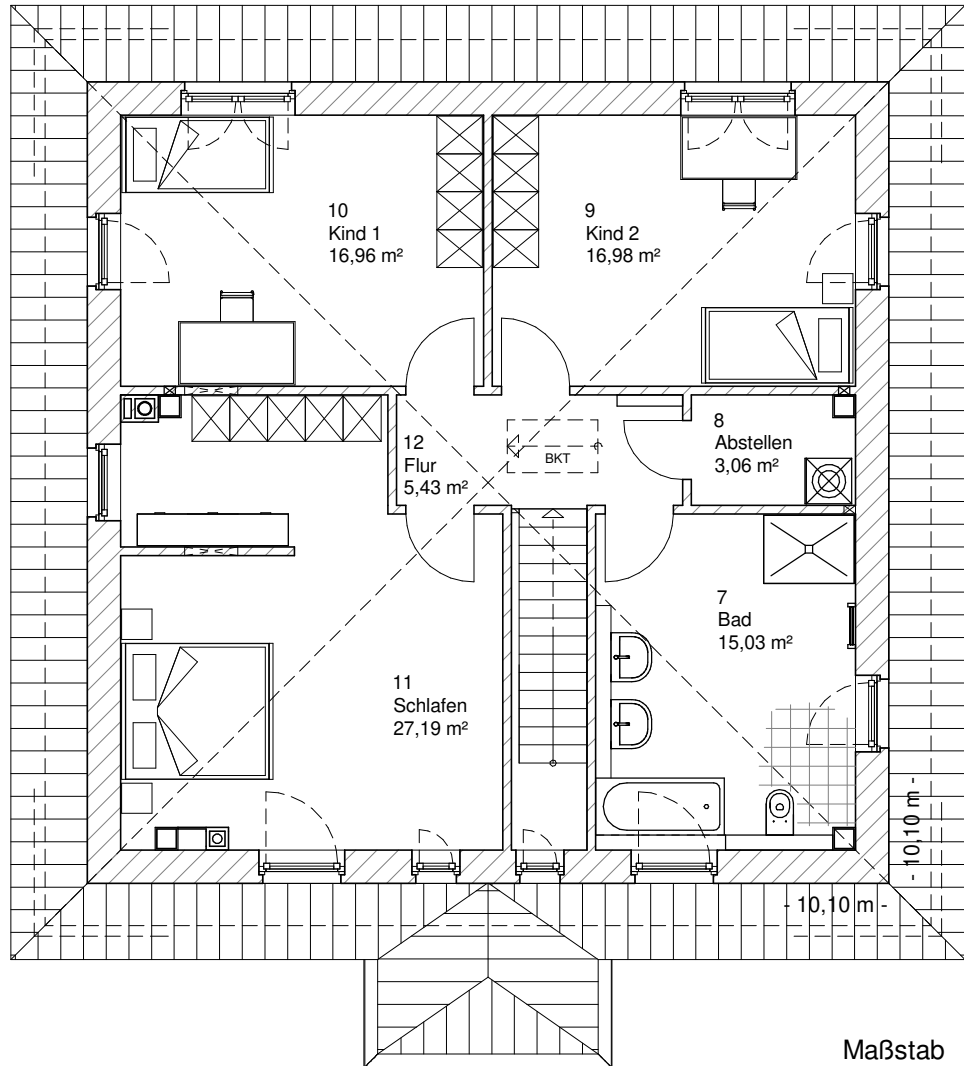

www.team-massivhaus.de

Die Zeichnungen enthalten Sonderausstattungen!

Maßstab 1 : 100

Maßstab 1 : 200

Maßstab 1 : 200

6.2.1

OBERGESCHOSS

84,65 m²

Gesamt

201,21 m²

**TEAM
MASSIVHAUS**

Ihr Schlüssel zum Traumhaus

Team Massivhaus GmbH

Hollerstraße 128 Tel.: 04331/33110-0

24782 Büdelsdorf Fax: 04331/33110-9

www.team-massivhaus.de

Die Zeichnungen enthalten Sonderausstattungen!

Maßstab 1 : 100

Maßstab 1 : 200

Maßstab 1 : 200