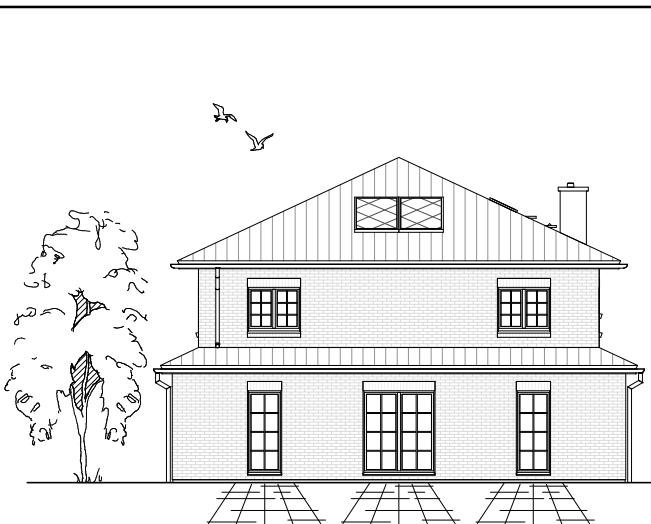

Gesamt

201,21 m²

**TEAM
MASSIVHAUS**

Ihr Schlüssel zum Traumhaus

Team Massivhaus GmbH

Hollerstraße 128 Tel.: 04331/33110-0

24782 Büdelsdorf Fax: 04331/33110-9

www.team-massivhaus.de

Die Zeichnungen enthalten Sonderausstattungen!

Maßstab 1 : 100

Maßstab 1 : 200

Maßstab 1 : 200