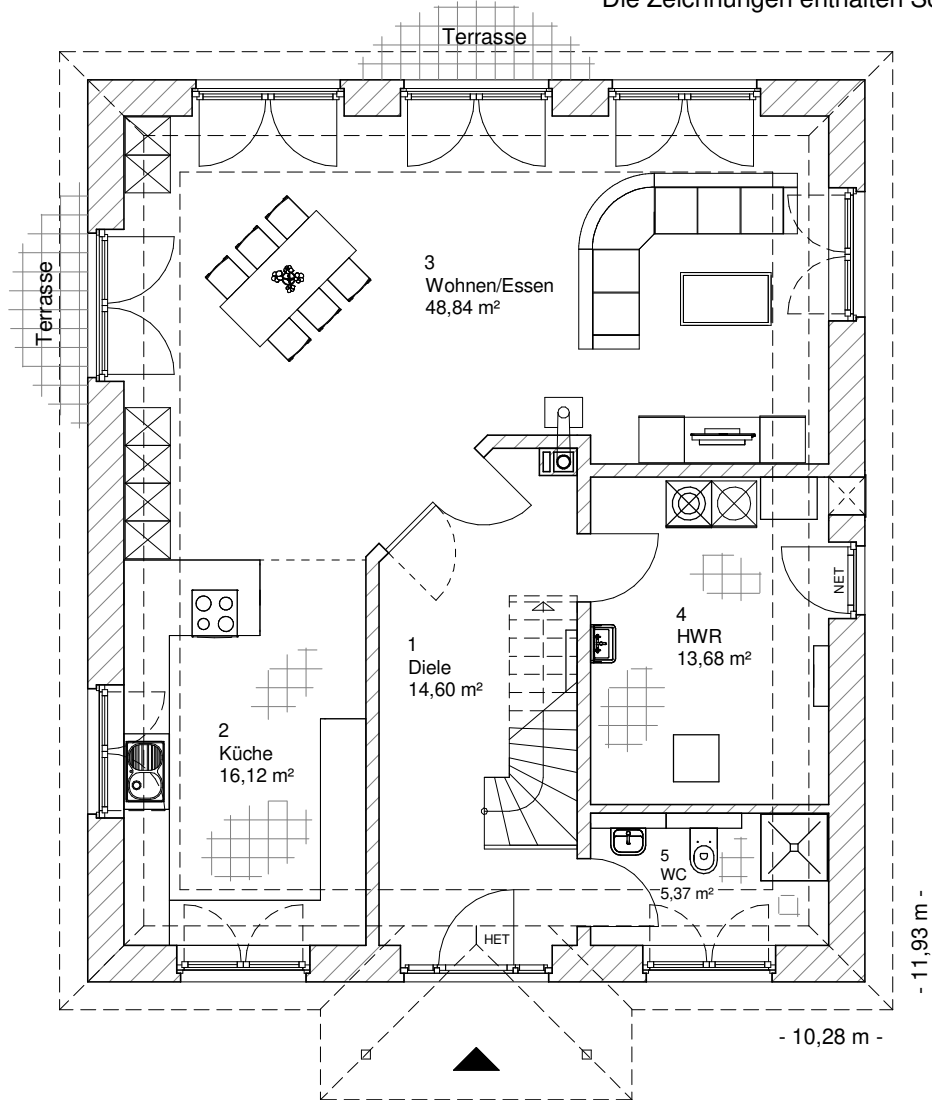

6.1.2

ERDGESCHOSS

98,61 m²

**TEAM
MASSIVHAUS**

Ihr Schlüssel zum Traumhaus

Team Massivhaus GmbH

Hollerstraße 128 Tel.: 04331/33110-0

24782 Büdelsdorf Fax: 04331/33110-9

www.team-massivhaus.de

Die Zeichnungen enthalten Sonderausstattungen!

Maßstab 1 : 100

Maßstab 1 : 200

Maßstab 1 : 200

6.1.2

OBERGESCHOSS

66,33 m²