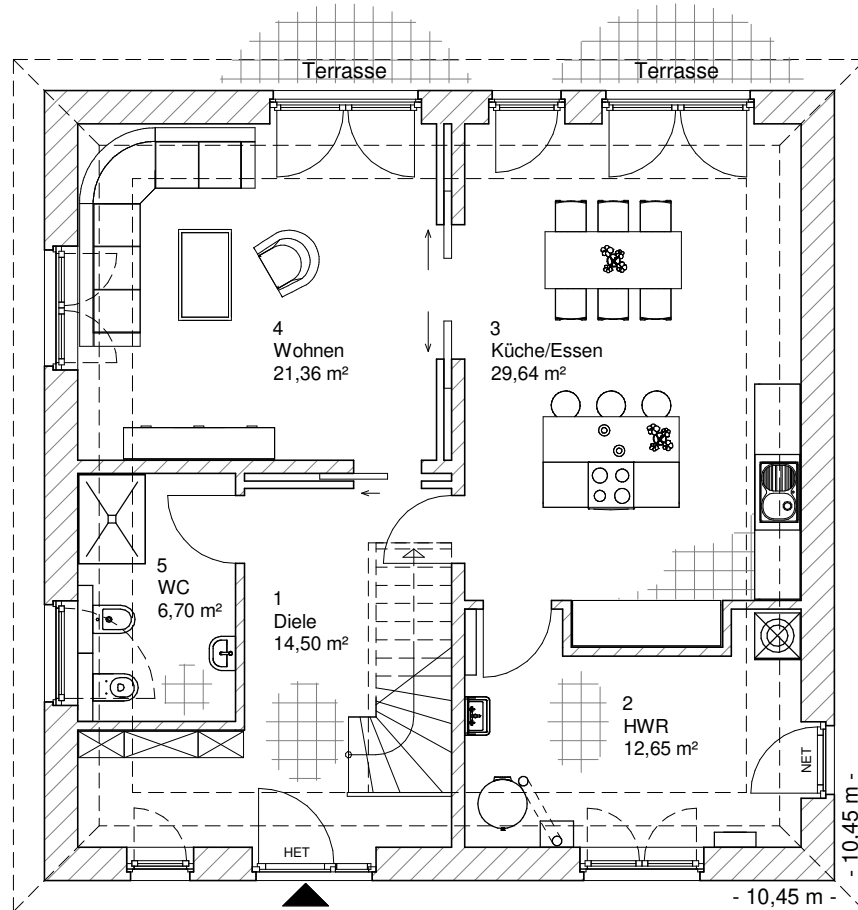

6.1.1

ERDGESCHOSS

84,85 m²

**TEAM
MASSIVHAUS**

Ihr Schlüssel zum Traumhaus

Team Massivhaus GmbH

Hollerstraße 128 Tel.: 04331/33110-0

24782 Büdelsdorf Fax: 04331/33110-9

www.team-massivhaus.de

Die Zeichnungen enthalten Sonderausstattungen!

Maßstab 1 : 100

Maßstab 1 : 200

Maßstab 1 : 200

6.1.1

OBERGESCHOSS

58,62 m²

Die Zeichnungen enthalten Sonderausstattungen!

Maßstab 1 : 100

Maßstab 1 : 200

Maßstab 1 : 200