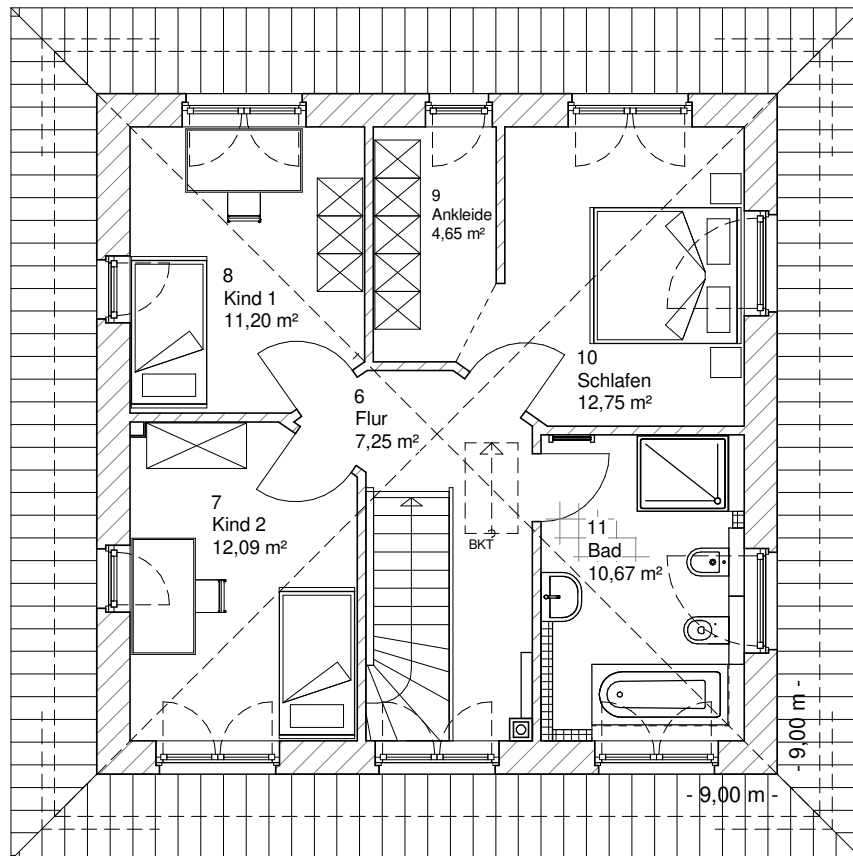

www.team-massivhaus.de

Die Zeichnungen enthalten Sonderausstattungen!

Maßstab 1 : 100

Maßstab 1 : 200

Maßstab 1 : 200

6.1.1

OBERGESCHOSS

58,62 m²

Gesamt

143,47 m²

**TEAM
MASSIVHAUS**

Ihr Schlüssel zum Traumhaus

Team Massivhaus GmbH

Hollerstraße 128 Tel.: 04331/33110-0

24782 Büdelsdorf Fax: 04331/33110-9

www.team-massivhaus.de

Die Zeichnungen enthalten Sonderausstattungen!

Maßstab 1 : 100

Maßstab 1 : 200

Maßstab 1 : 200