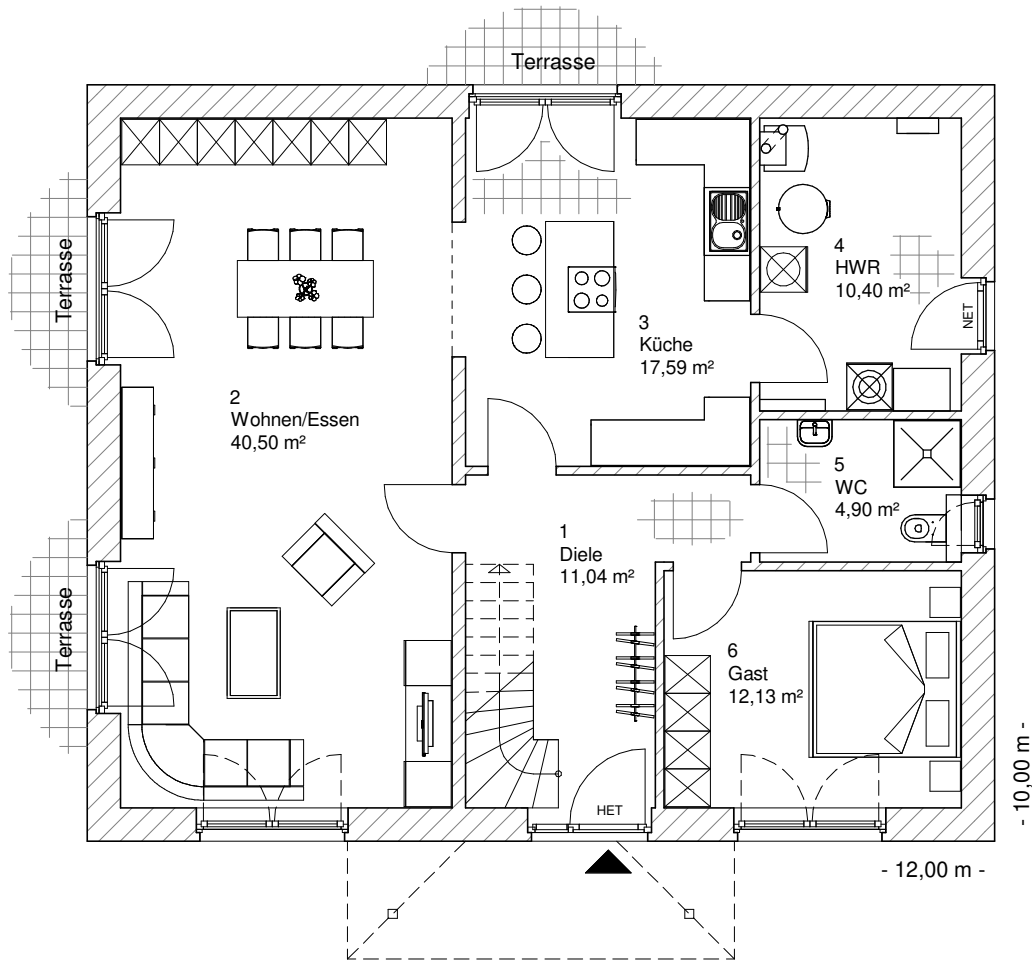

Die Zeichnungen enthalten Sonderausstattungen!

Maßstab 1 : 100

Maßstab 1 : 200

Maßstab 1 : 200

5.6.9

# OBERGESCHOSS

92,64 m<sup>2</sup>

**Gesamt**

189,19 m<sup>2</sup>

**TEAM  
MASSIVHAUS**

Ihr Schlüssel zum Traumhaus

**Team Massivhaus GmbH**

Hollerstraße 128 Tel.: 04331/33110-0