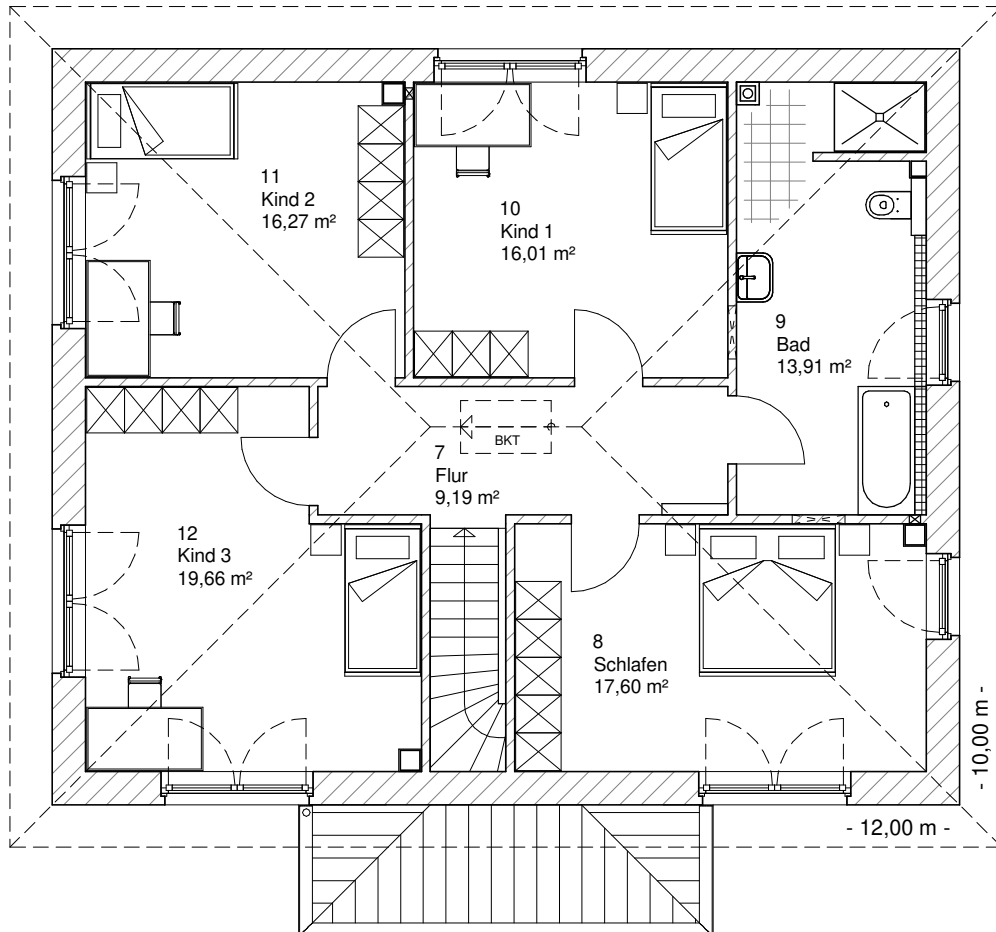

5.6.9

OBERGESCHOSS

92,64 m²

Gesamt

189,19 m²

**TEAM
MASSIVHAUS**

Ihr Schlüssel zum Traumhaus

Team Massivhaus GmbH

Hollerstraße 128 Tel.: 04331/33110-0

24782 Büdelsdorf Fax: 04331/33110-9

www.team-massivhaus.de

Die Zeichnungen enthalten Sonderausstattungen!

Maßstab 1 : 100