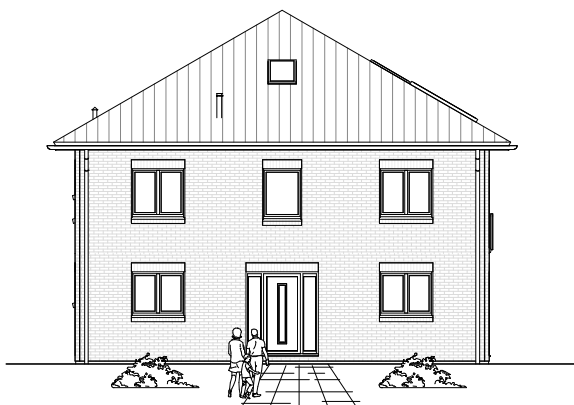

5.6.8

ERDGESCHOSS

96,42 m²

**TEAM
MASSIVHAUS**

Ihr Schlüssel zum Traumhaus

Team Massivhaus GmbH

Hollerstraße 128 Tel.: 04331/33110-0

24782 Büdelsdorf Fax: 04331/33110-9

www.team-massivhaus.de

Die Zeichnungen enthalten Sonderausstattungen!

Maßstab 1 : 100

Maßstab 1 : 200

Maßstab 1 : 200