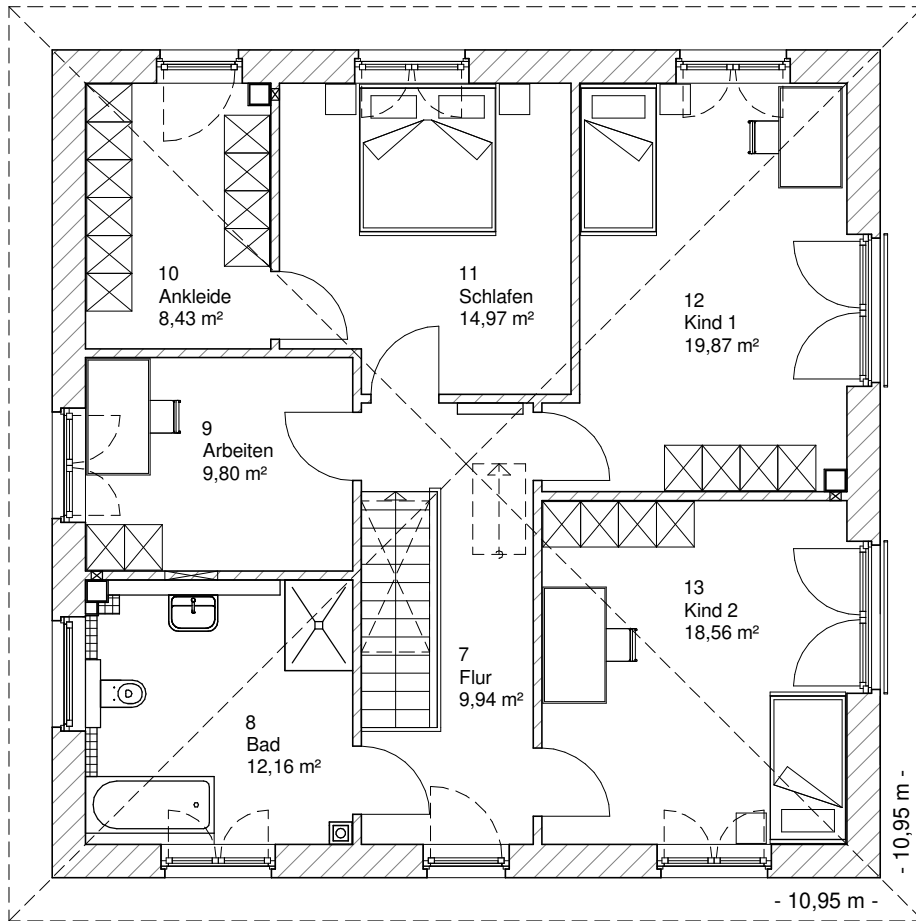

5.6.8

OBERGESCHOSS

93,73 m²

Gesamt

190,15 m²

**TEAM
MASSIVHAUS**

Ihr Schlüssel zum Traumhaus

Team Massivhaus GmbH

Hollerstraße 128 Tel.: 04331/33110-0

24782 Büdelsdorf Fax: 04331/33110-9

www.team-massivhaus.de

Die Zeichnungen enthalten Sonderausstattungen!

Maßstab 1 : 100