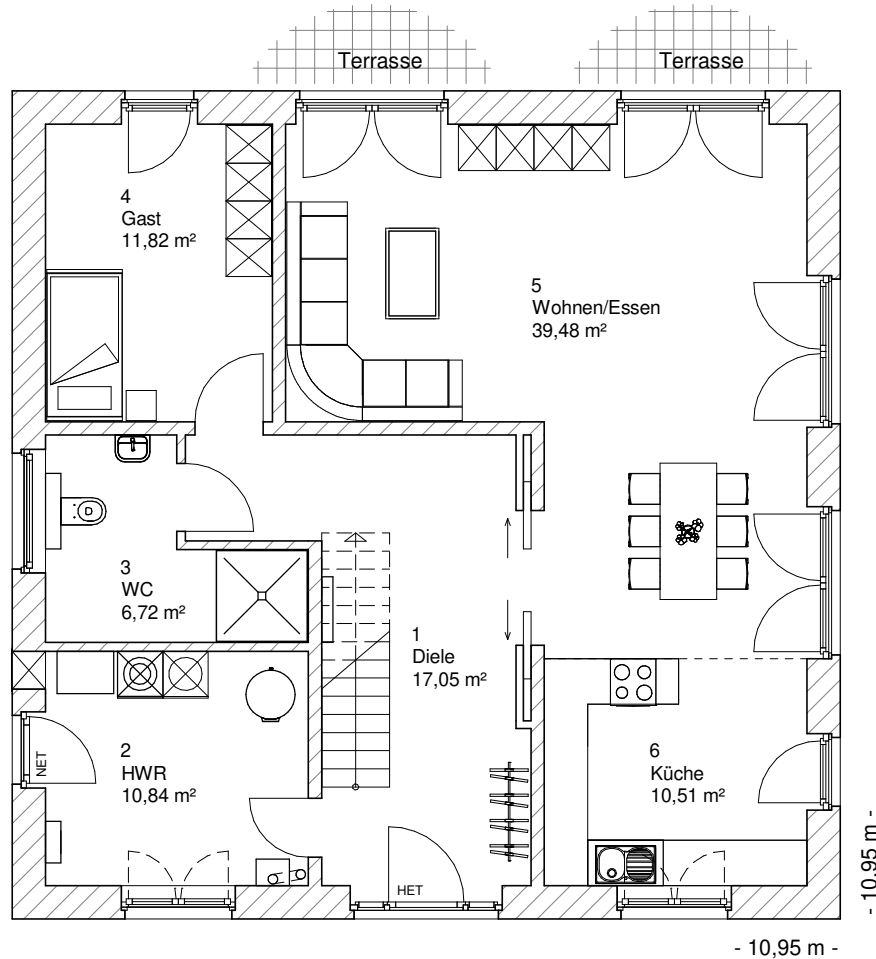

Die Zeichnungen enthalten Sonderausstattungen!

Maßstab 1 : 100

Maßstab 1 : 200

Maßstab 1 : 200

5.6.8

# OBERGESCHOSS

93,73 m<sup>2</sup>

**Gesamt**

190,15 m<sup>2</sup>

**TEAM  
MASSIVHAUS**

Ihr Schlüssel zum Traumhaus

**Team Massivhaus GmbH**

Hollerstraße 128 Tel.: 04331/33110-0