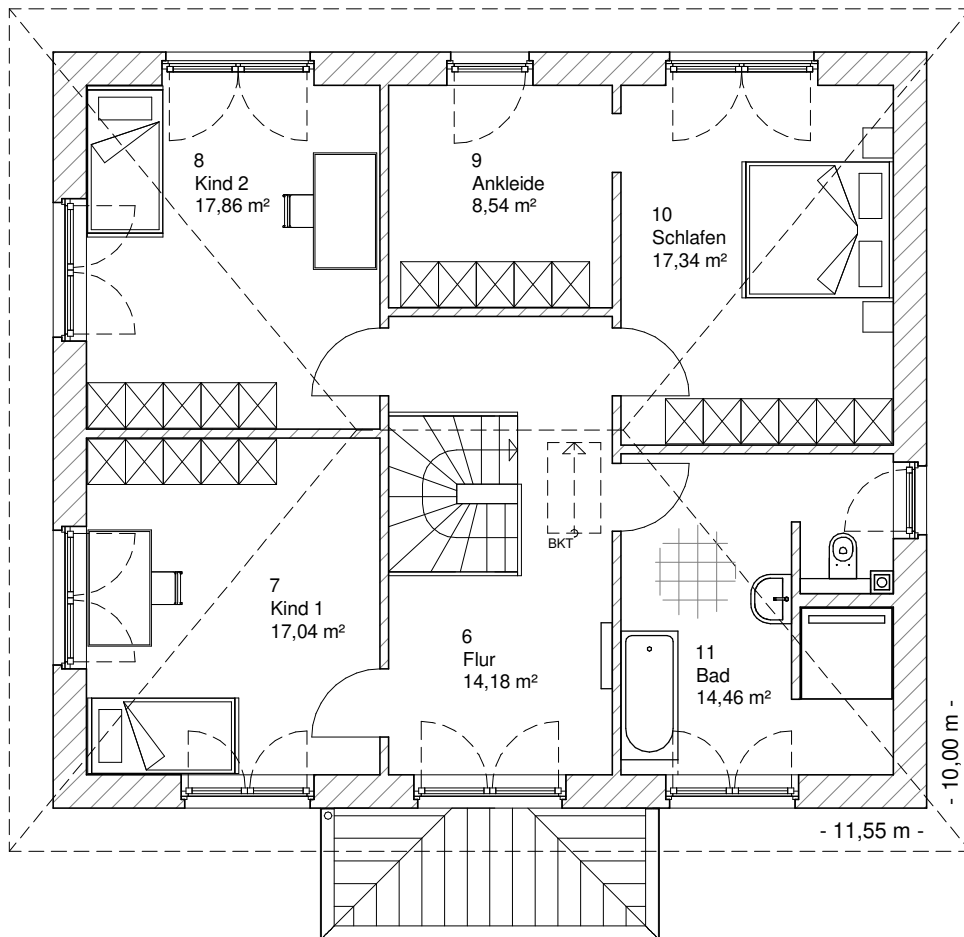

www.team-massivhaus.de

Die Zeichnungen enthalten Sonderausstattungen!

Maßstab 1 : 100

Maßstab 1 : 200

Maßstab 1 : 200

5.6.6

OBERGESCHOSS

89,42 m²

Gesamt

182,93 m²

**TEAM
MASSIVHAUS**

Ihr Schlüssel zum Traumhaus

Team Massivhaus GmbH

Hollerstraße 128 Tel.: 04331/33110-0

24782 Büdelsdorf Fax: 04331/33110-9

www.team-massivhaus.de

Die Zeichnungen enthalten Sonderausstattungen!

Maßstab 1 : 100

Maßstab 1 : 200

Maßstab 1 : 200