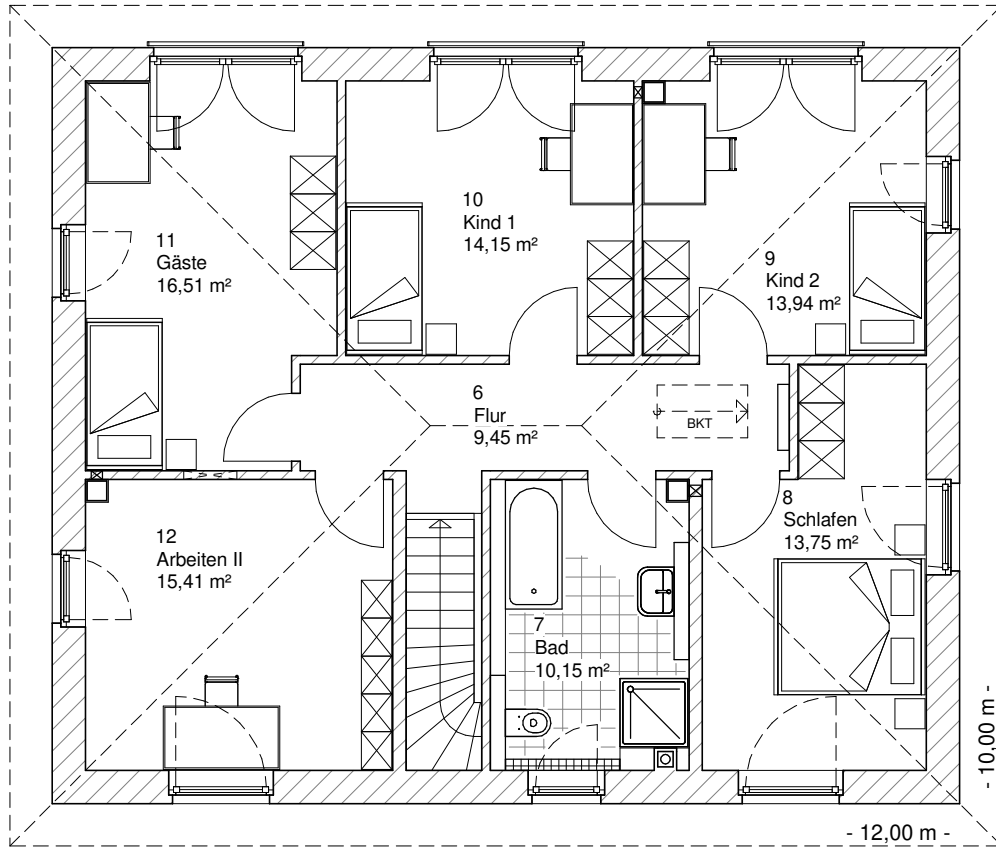

www.team-massivhaus.de

Die Zeichnungen enthalten Sonderausstattungen!

Maßstab 1 : 100

Maßstab 1 : 200

Maßstab 1 : 200

5.6.5

OBERGESCHOSS

93,35 m²

Gesamt

187,69 m²

**TEAM
MASSIVHAUS**

Ihr Schlüssel zum Traumhaus

Team Massivhaus GmbH

Hollerstraße 128 Tel.: 04331/33110-0

24782 Büdelsdorf Fax: 04331/33110-9

www.team-massivhaus.de

Die Zeichnungen enthalten Sonderausstattungen!

Maßstab 1 : 100

Maßstab 1 : 200

Maßstab 1 : 200