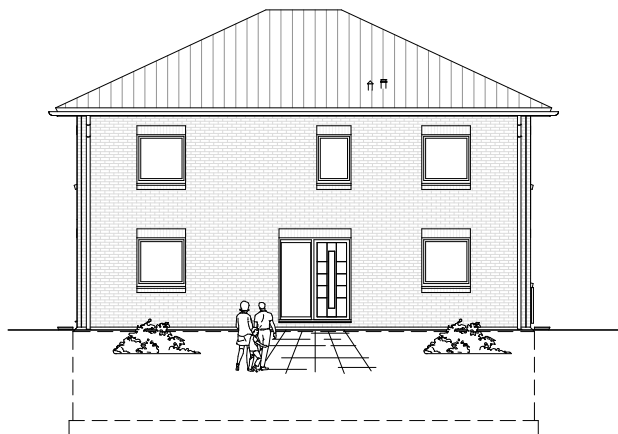

5.6.5

ERDGESCHOSS

94,34 m²

**TEAM
MASSIVHAUS**

Ihr Schlüssel zum Traumhaus

Team Massivhaus GmbH

Hollerstraße 128 Tel.: 04331/33110-0

24782 Büdelsdorf Fax: 04331/33110-9

www.team-massivhaus.de

Die Zeichnungen enthalten Sonderausstattungen!

Maßstab 1 : 100

Maßstab 1 : 200

Maßstab 1 : 200

5.6.5

OBERGESCHOSS

93,35 m²