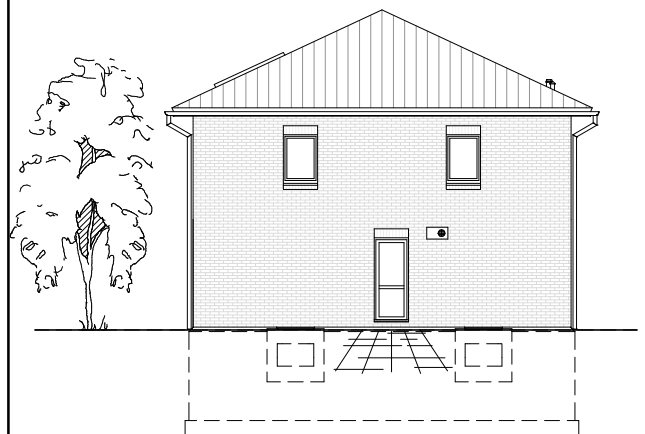

5.6.5

ERDGESCHOSS

94,34 m²

**TEAM
MASSIVHAUS**

Ihr Schlüssel zum Traumhaus

Team Massivhaus GmbH

Hollerstraße 128 Tel.: 04331/33110-0

24782 Büdelsdorf Fax: 04331/33110-9

www.team-massivhaus.de

Die Zeichnungen enthalten Sonderausstattungen!

Maßstab 1 : 100

Maßstab 1 : 200

Maßstab 1 : 200

5.6.5

OBERGESCHOSS

93,35 m²

Gesamt

187,69 m²

**TEAM
MASSIVHAUS**

Ihr Schlüssel zum Traumhaus

Team Massivhaus GmbH

Hollerstraße 128 Tel.: 04331/33110-0

24782 Büdelsdorf Fax: 04331/33110-9

www.team-massivhaus.de