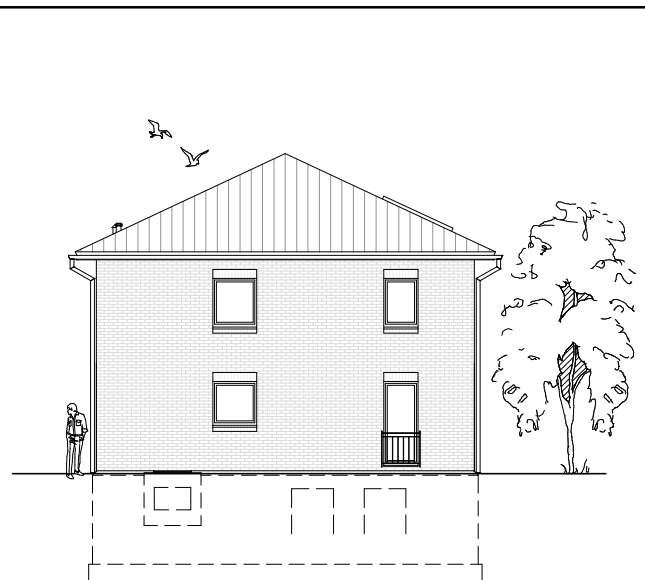

Gesamt

187,69 m²

**TEAM
MASSIVHAUS**

Ihr Schlüssel zum Traumhaus

Team Massivhaus GmbH

Hollerstraße 128 Tel.: 04331/33110-0

24782 Büdelsdorf Fax: 04331/33110-9

www.team-massivhaus.de

Die Zeichnungen enthalten Sonderausstattungen!

Maßstab 1 : 100

Maßstab 1 : 200

Maßstab 1 : 200