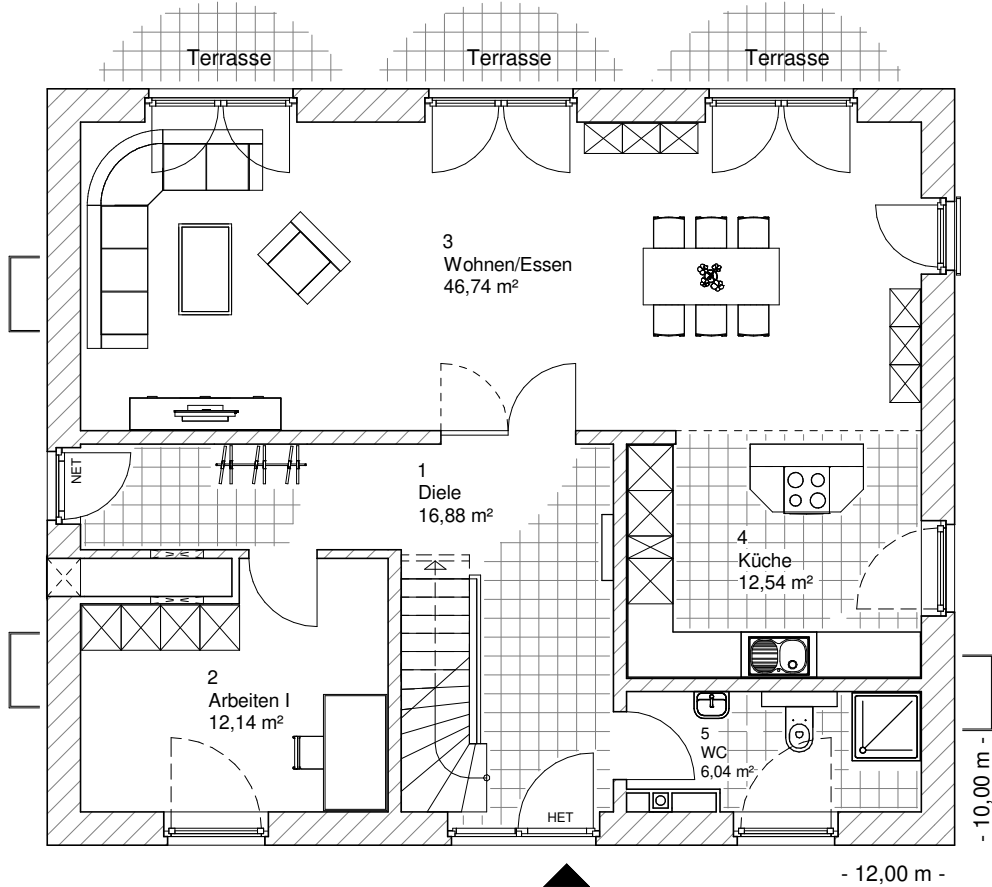

5.6.5

ERDGESCHOSS

94,34 m²

**TEAM
MASSIVHAUS**

Ihr Schlüssel zum Traumhaus

Team Massivhaus GmbH

Hollerstraße 128 Tel.: 04331/33110-0

24782 Büdelsdorf Fax: 04331/33110-9

www.team-massivhaus.de

Die Zeichnungen enthalten Sonderausstattungen!

Maßstab 1 : 100

Maßstab 1 : 200

Maßstab 1 : 200

5.6.5

OBERGESCHOSS

93,35 m²

Die Zeichnungen enthalten Sonderausstattungen!

Maßstab 1 : 100

Maßstab 1 : 200

Maßstab 1 : 200