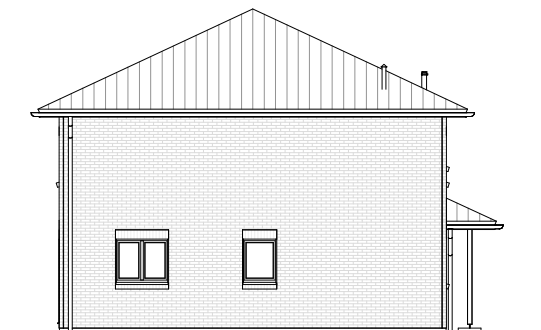

5.5.8

ERDGESCHOSS

82,52 m²

**TEAM
MASSIVHAUS**

Ihr Schlüssel zum Traumhaus

Team Massivhaus GmbH

Hollerstraße 128 Tel.: 04331/33110-0

24782 Büdelsdorf Fax: 04331/33110-9

www.team-massivhaus.de

Die Zeichnungen enthalten Sonderausstattungen!

Maßstab 1 : 100

Maßstab 1 : 200

Maßstab 1 : 200

5.5.8

OBERGESCHOSS

79,32 m²