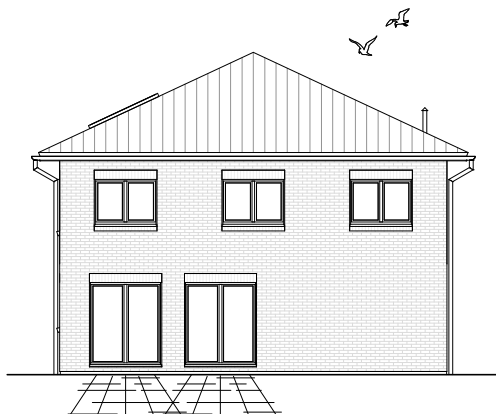

5.5.8

ERDGESCHOSS

82,52 m²

**TEAM
MASSIVHAUS**

Ihr Schlüssel zum Traumhaus

Team Massivhaus GmbH

Hollerstraße 128 Tel.: 04331/33110-0

24782 Büdelsdorf Fax: 04331/33110-9

www.team-massivhaus.de

Die Zeichnungen enthalten Sonderausstattungen!

Maßstab 1 : 100

Maßstab 1 : 200

Maßstab 1 : 200

5.5.8

OBERGESCHOSS

79,32 m²

Gesamt

161,83 m²

**TEAM
MASSIVHAUS**

Ihr Schlüssel zum Traumhaus

Team Massivhaus GmbH

Hollerstraße 128 Tel.: 04331/33110-0

24782 Büdelsdorf Fax: 04331/33110-9

www.team-massivhaus.de

Die Zeichnungen enthalten Sonderausstattungen!

Maßstab 1 : 100

Maßstab 1 : 200

Maßstab 1 : 200