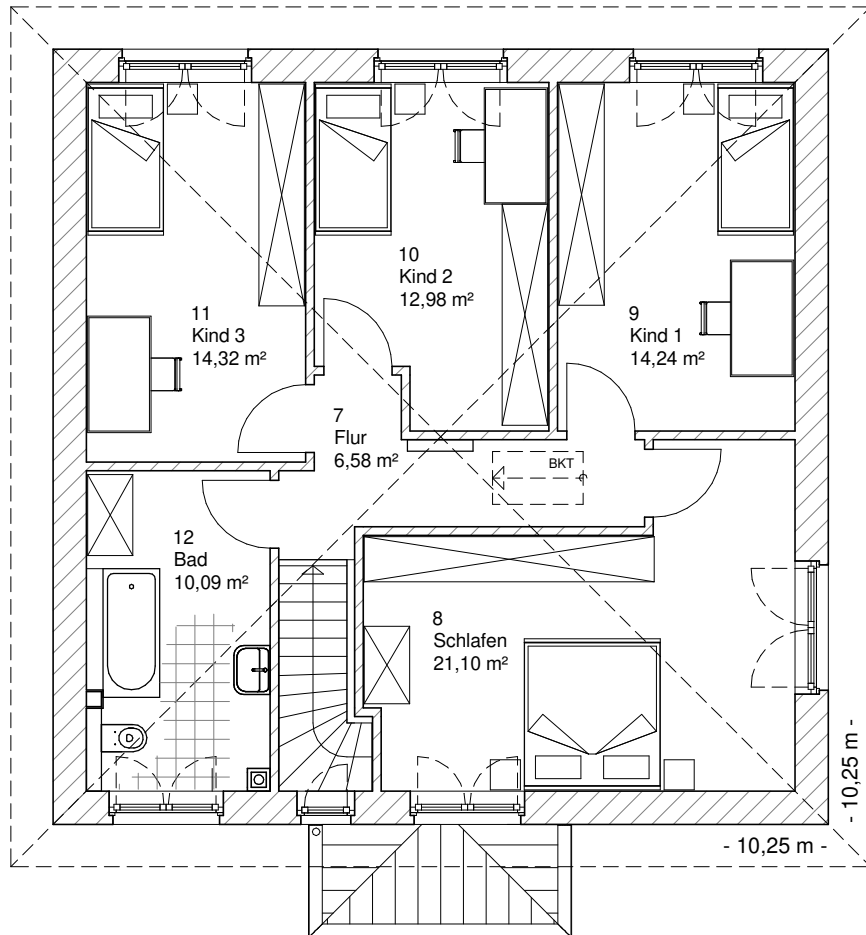

www.team-massivhaus.de

Die Zeichnungen enthalten Sonderausstattungen!

Maßstab 1 : 100

Maßstab 1 : 200

Maßstab 1 : 200

5.5.8

OBERGESCHOSS

79,32 m²

Gesamt

161,83 m²

**TEAM
MASSIVHAUS**

Ihr Schlüssel zum Traumhaus

Team Massivhaus GmbH

Hollerstraße 128 Tel.: 04331/33110-0

24782 Büdelsdorf Fax: 04331/33110-9

www.team-massivhaus.de

Die Zeichnungen enthalten Sonderausstattungen!

Maßstab 1 : 100

Maßstab 1 : 200

Maßstab 1 : 200