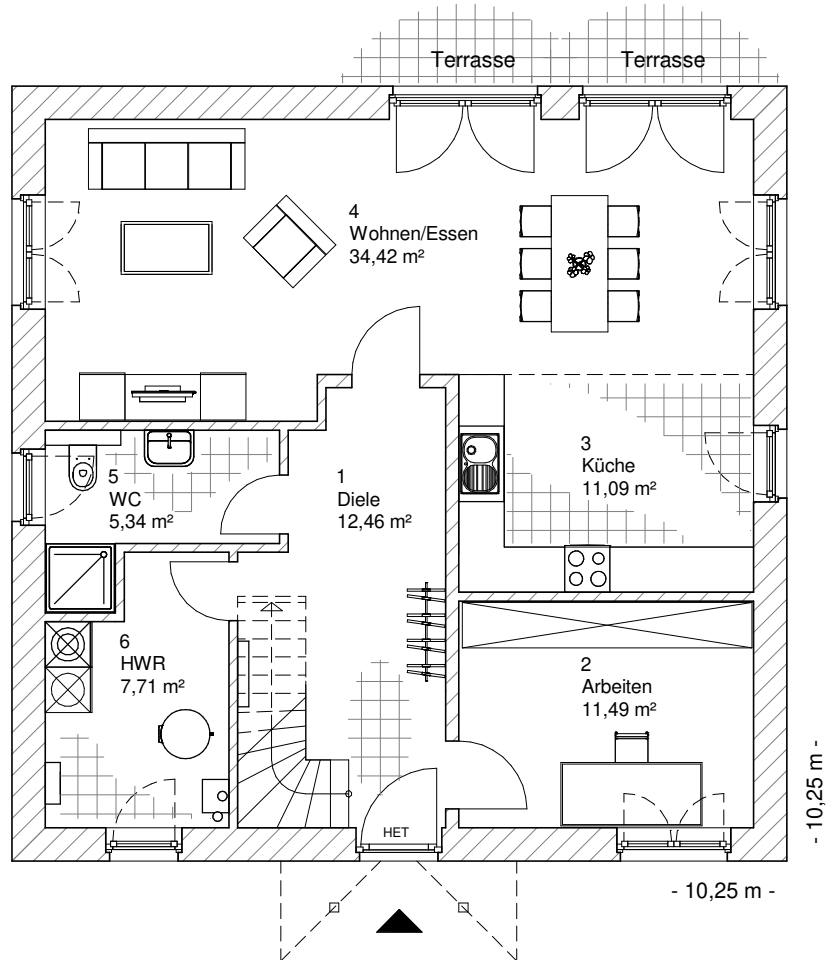

5.5.8

ERDGESCHOSS

82,52 m²

**TEAM
MASSIVHAUS**

Ihr Schlüssel zum Traumhaus

Team Massivhaus GmbH

Hollerstraße 128 Tel.: 04331/33110-0

24782 Büdelsdorf Fax: 04331/33110-9

www.team-massivhaus.de

Die Zeichnungen enthalten Sonderausstattungen!

Maßstab 1 : 100

Maßstab 1 : 200

Maßstab 1 : 200

5.5.8

OBERGESCHOSS

79,32 m²

Die Zeichnungen enthalten Sonderausstattungen!

Maßstab 1 : 100

Maßstab 1 : 200

Maßstab 1 : 200