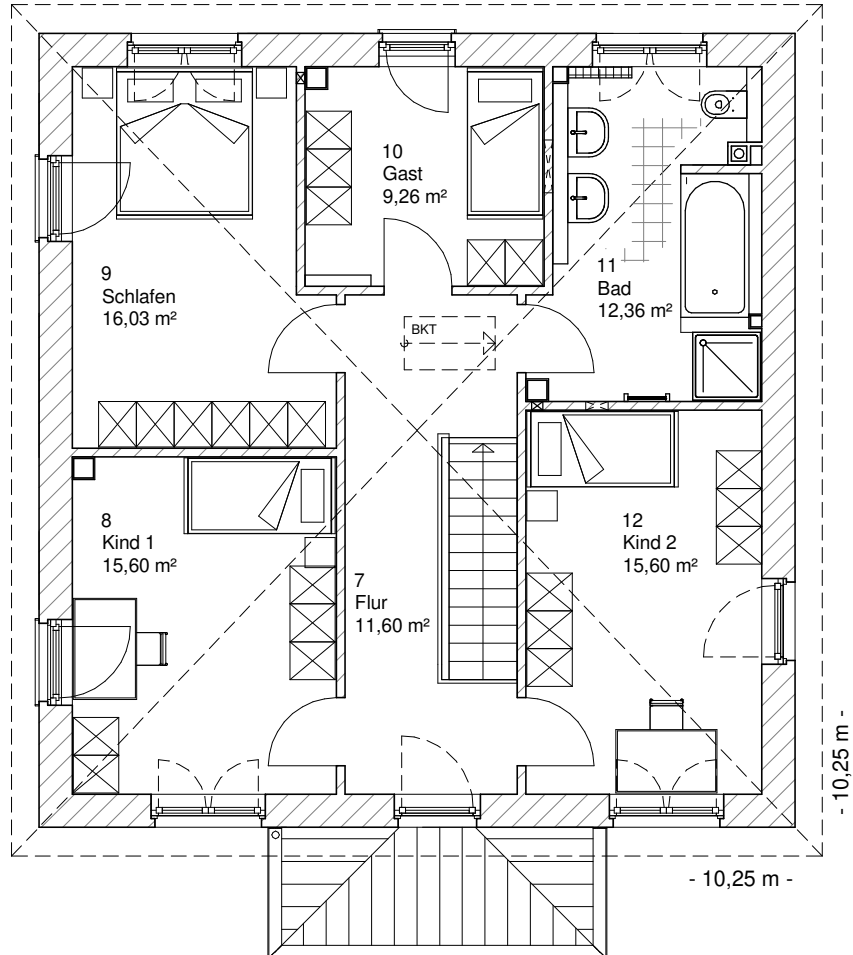

Die Zeichnungen enthalten Sonderausstattungen!

Maßstab 1 : 100

Maßstab 1 : 200

Maßstab 1 : 200

5.5.6

# OBERGESCHOSS

80,45 m<sup>2</sup>

**Gesamt**

162,38 m<sup>2</sup>

**TEAM  
MASSIVHAUS**

Ihr Schlüssel zum Traumhaus

**Team Massivhaus GmbH**

Hollerstraße 128 Tel.: 04331/33110-0

24782 Büdelsdorf Fax: 04331/33110-9

[www.team-massivhaus.de](http://www.team-massivhaus.de)

Die Zeichnungen enthalten Sonderausstattungen!

Maßstab 1 : 100

Maßstab 1 : 200

Maßstab 1 : 200