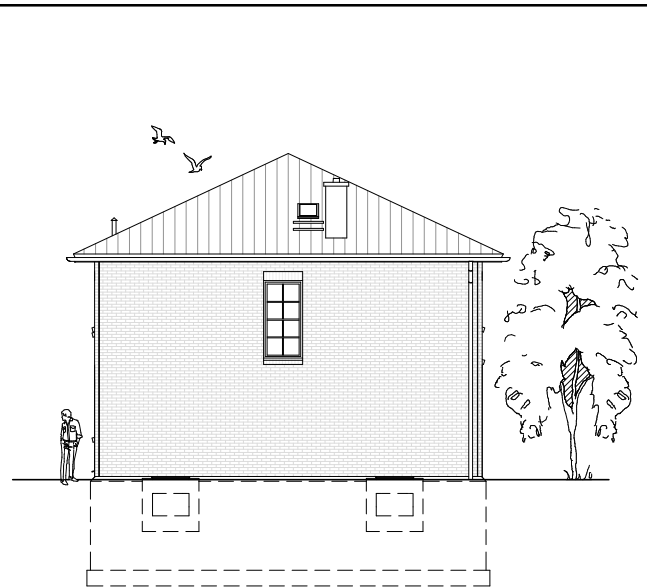

www.team-massivhaus.de

Die Zeichnungen enthalten Sonderausstattungen!

Maßstab 1 : 100

Maßstab 1 : 200

Maßstab 1 : 200

5.5.5

OBERGESCHOSS

78,71 m²

Gesamt

158,11 m²

**TEAM
MASSIVHAUS**

Ihr Schlüssel zum Traumhaus

Team Massivhaus GmbH

Hollerstraße 128 Tel.: 04331/33110-0

24782 Büdelsdorf Fax: 04331/33110-9

www.team-massivhaus.de

Die Zeichnungen enthalten Sonderausstattungen!

Maßstab 1 : 100

Maßstab 1 : 200

Maßstab 1 : 200