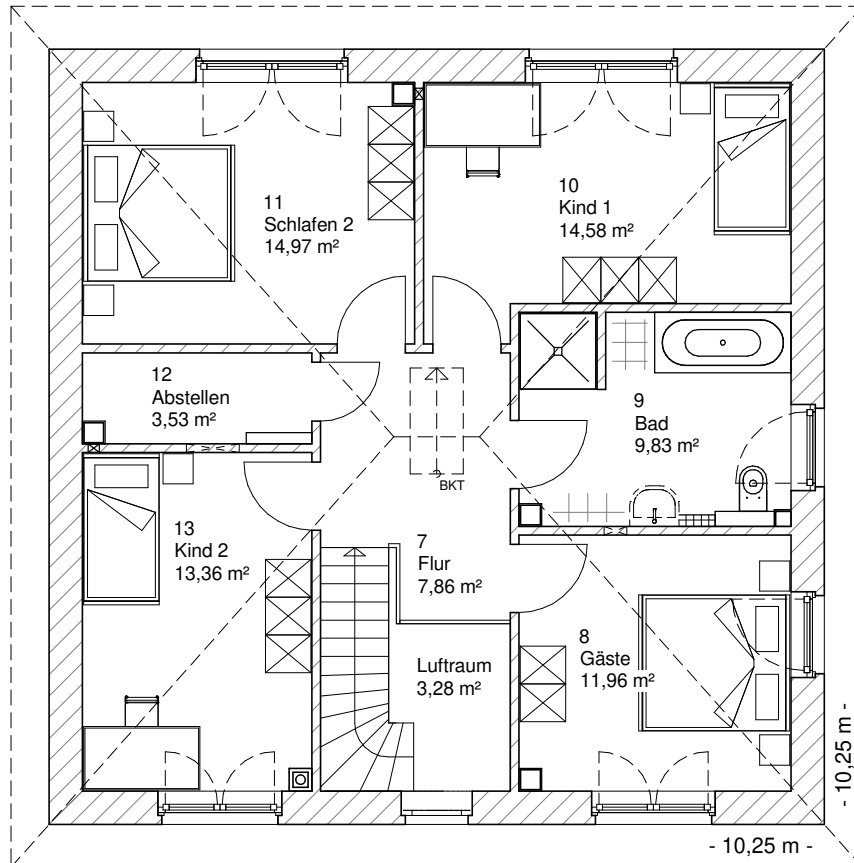

www.team-massivhaus.de

Die Zeichnungen enthalten Sonderausstattungen!

Maßstab 1 : 100

Maßstab 1 : 200

Maßstab 1 : 200

5.5.4

OBERGESCHOSS

76,09 m²

Gesamt

158,77 m²

**TEAM
MASSIVHAUS**

Ihr Schlüssel zum Traumhaus

Team Massivhaus GmbH

Hollerstraße 128 Tel.: 04331/33110-0

24782 Büdelsdorf Fax: 04331/33110-9

www.team-massivhaus.de

Die Zeichnungen enthalten Sonderausstattungen!

Maßstab 1 : 100

Maßstab 1 : 200

Maßstab 1 : 200