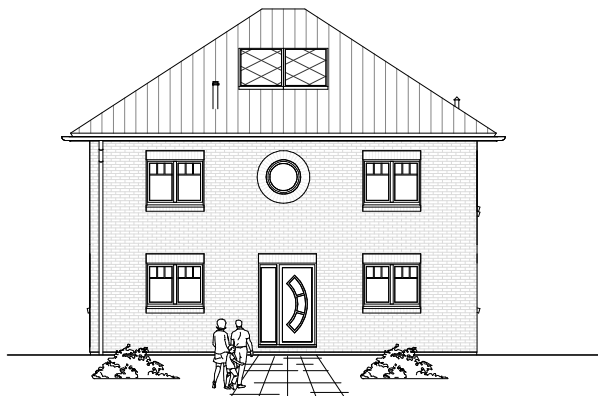

5.5.4

ERDGESCHOSS

82,68 m²

**TEAM
MASSIVHAUS**

Ihr Schlüssel zum Traumhaus

Team Massivhaus GmbH

Hollerstraße 128 Tel.: 04331/33110-0

24782 Büdelsdorf Fax: 04331/33110-9

www.team-massivhaus.de

Die Zeichnungen enthalten Sonderausstattungen!

Maßstab 1 : 100

Maßstab 1 : 200

Maßstab 1 : 200

5.5.4

OBERGESCHOSS

76,09 m²