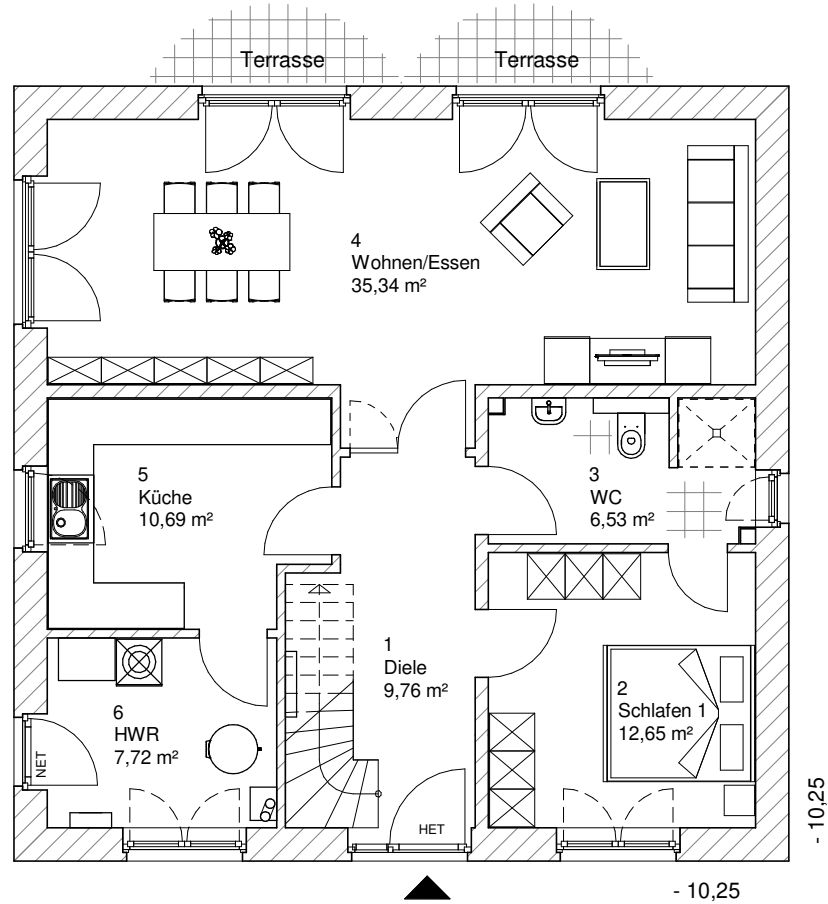

5.5.4

ERDGESCHOSS

82,68 m²

**TEAM
MASSIVHAUS**

Ihr Schlüssel zum Traumhaus

Team Massivhaus GmbH

Hollerstraße 128 Tel.: 04331/33110-0

24782 Büdelsdorf Fax: 04331/33110-9

www.team-massivhaus.de

Die Zeichnungen enthalten Sonderausstattungen!

Maßstab 1 : 100

Maßstab 1 : 200

Maßstab 1 : 200

5.5.4

OBERGESCHOSS

76,09 m²

Die Zeichnungen enthalten Sonderausstattungen!

Maßstab 1 : 100

Maßstab 1 : 200

Maßstab 1 : 200