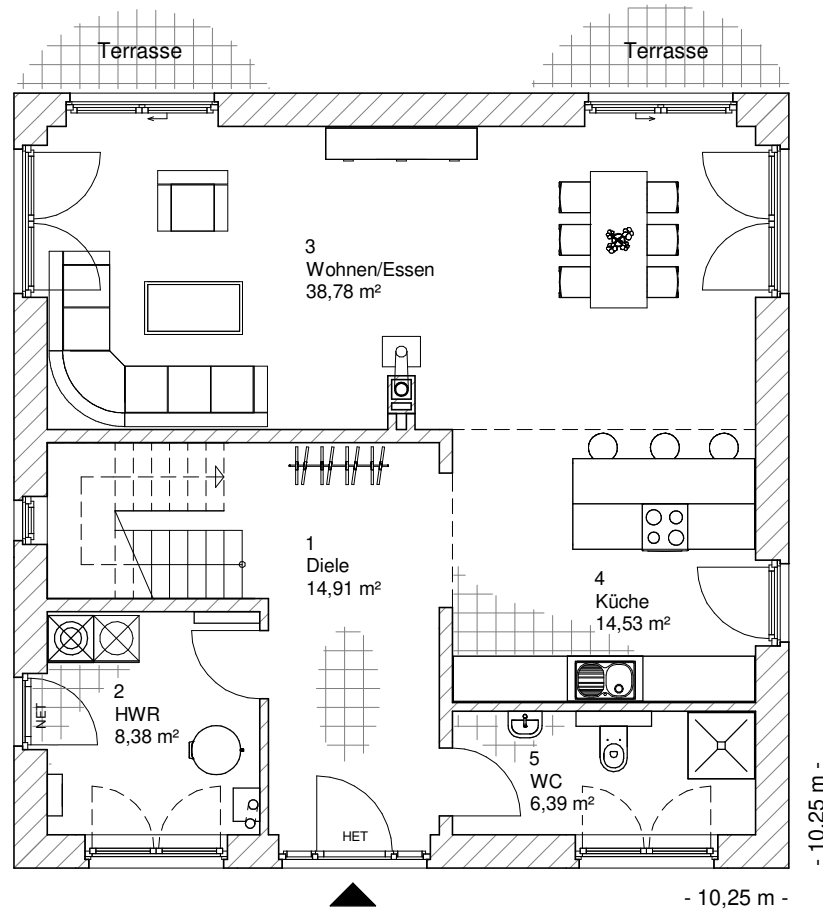

5.5.3

ERDGESCHOSS

82,98 m²

**TEAM
MASSIVHAUS**

Ihr Schlüssel zum Traumhaus

Team Massivhaus GmbH

Hollerstraße 128 Tel.: 04331/33110-0

24782 Büdelsdorf Fax: 04331/33110-9

www.team-massivhaus.de

Die Zeichnungen enthalten Sonderausstattungen!

Maßstab 1 : 100

Maßstab 1 : 200

Maßstab 1 : 200

5.5.3

OBERGESCHOSS

81,10 m²

Die Zeichnungen enthalten Sonderausstattungen!

Maßstab 1 : 100

Maßstab 1 : 200

Maßstab 1 : 200