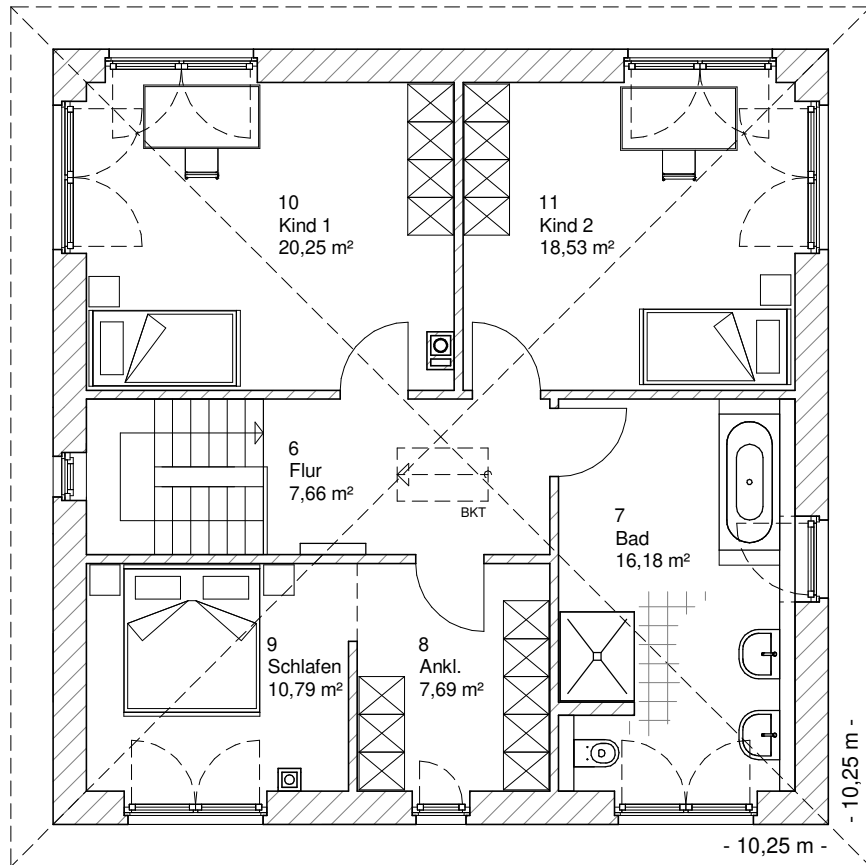

www.team-massivhaus.de

Die Zeichnungen enthalten Sonderausstattungen!

Maßstab 1 : 100

Maßstab 1 : 200

Maßstab 1 : 200

5.5.3

OBERGESCHOSS

81,10 m²

Gesamt

164,09 m²

**TEAM
MASSIVHAUS**

Ihr Schlüssel zum Traumhaus

Team Massivhaus GmbH

Hollerstraße 128 Tel.: 04331/33110-0

24782 Büdelsdorf Fax: 04331/33110-9

www.team-massivhaus.de

Die Zeichnungen enthalten Sonderausstattungen!

Maßstab 1 : 100

Maßstab 1 : 200

Maßstab 1 : 200