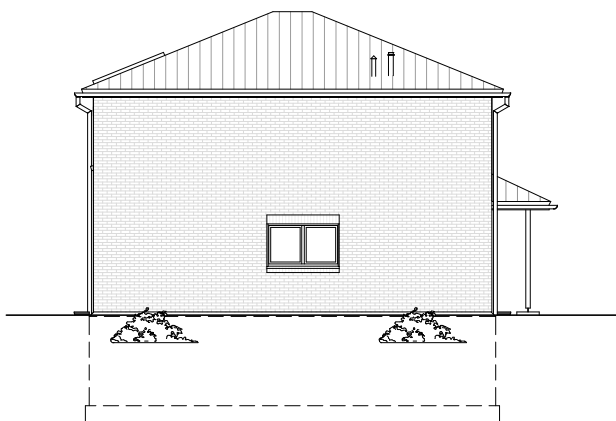

5.4.8

ERDGESCHOSS

74,82 m²

**TEAM
MASSIVHAUS**

Ihr Schlüssel zum Traumhaus

Team Massivhaus GmbH

Hollerstraße 128 Tel.: 04331/33110-0

24782 Büdelsdorf Fax: 04331/33110-9

www.team-massivhaus.de

Die Zeichnungen enthalten Sonderausstattungen!

Maßstab 1 : 100

Maßstab 1 : 200

Maßstab 1 : 200

5.4.8

OBERGESCHOSS

75,16 m²