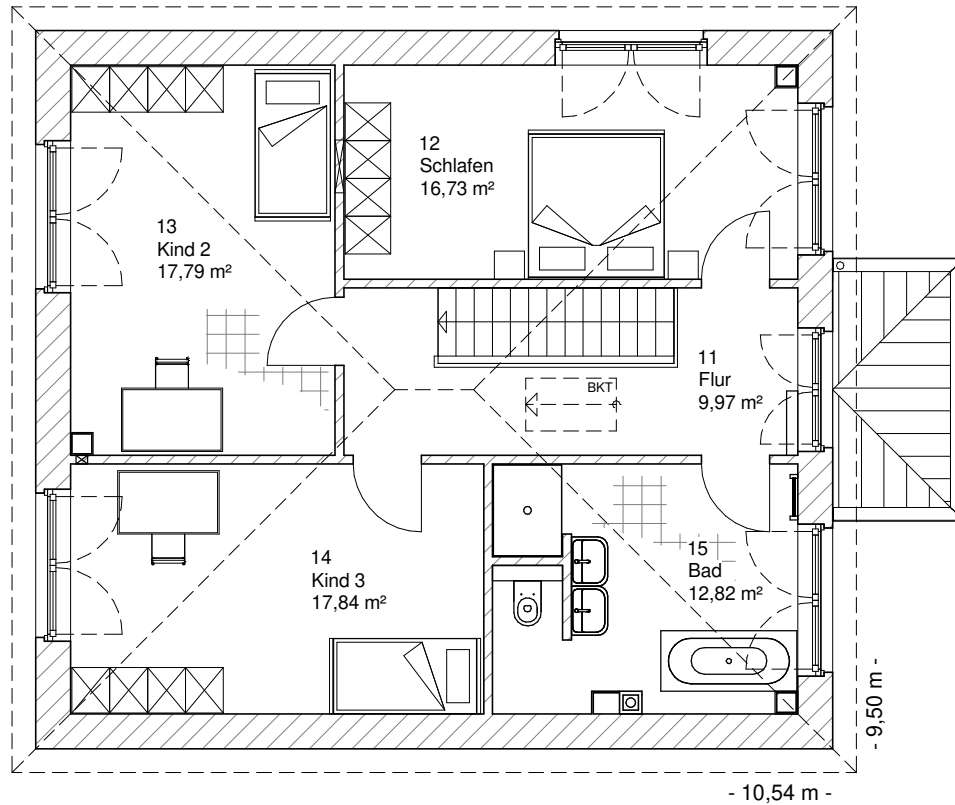

www.team-massivhaus.de

Die Zeichnungen enthalten Sonderausstattungen!

Maßstab 1 : 100

Maßstab 1 : 200

Maßstab 1 : 200

5.4.8

OBERGESCHOSS

75,16 m²

Gesamt

149,98 m²

**TEAM
MASSIVHAUS**

Ihr Schlüssel zum Traumhaus

Team Massivhaus GmbH

Hollerstraße 128 Tel.: 04331/33110-0

24782 Büdelsdorf Fax: 04331/33110-9

www.team-massivhaus.de

Die Zeichnungen enthalten Sonderausstattungen!

Maßstab 1 : 100

Maßstab 1 : 200

Maßstab 1 : 200