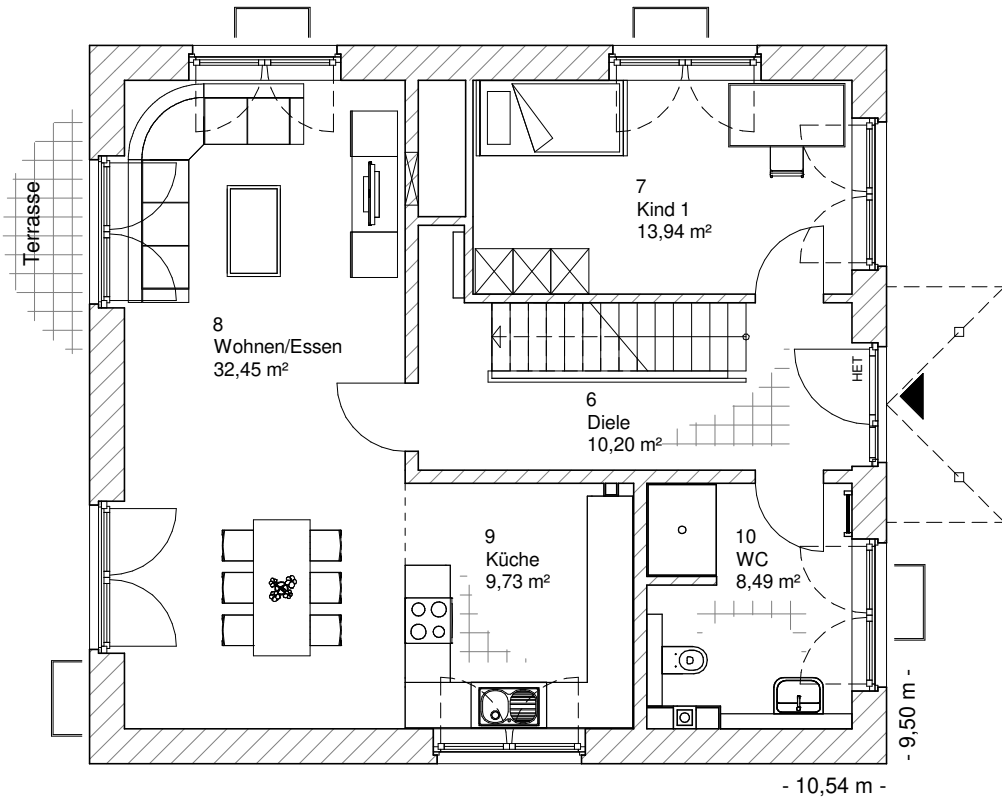

5.4.8

ERDGESCHOSS

74,82 m²

**TEAM
MASSIVHAUS**

Ihr Schlüssel zum Traumhaus

Team Massivhaus GmbH

Hollerstraße 128 Tel.: 04331/33110-0

24782 Büdelsdorf Fax: 04331/33110-9

www.team-massivhaus.de

Die Zeichnungen enthalten Sonderausstattungen!

Maßstab 1 : 100

Maßstab 1 : 200

Maßstab 1 : 200

5.4.8

OBERGESCHOSS

75,16 m²

Die Zeichnungen enthalten Sonderausstattungen!

Maßstab 1 : 100

Maßstab 1 : 200

Maßstab 1 : 200