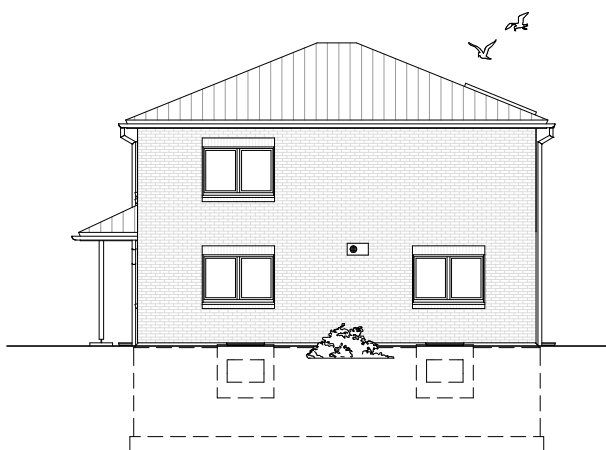

5.4.8

ERDGESCHOSS

74,82 m²

**TEAM
MASSIVHAUS**

Ihr Schlüssel zum Traumhaus

Team Massivhaus GmbH

Hollerstraße 128 Tel.: 04331/33110-0

24782 Büdelsdorf Fax: 04331/33110-9

Gesamt

149,98 m²

**TEAM
MASSIVHAUS**

Ihr Schlüssel zum Traumhaus

Team Massivhaus GmbH

Hollerstraße 128 Tel.: 04331/33110-0

24782 Büdelsdorf Fax: 04331/33110-9

www.team-massivhaus.de

Die Zeichnungen enthalten Sonderausstattungen!

Maßstab 1 : 100

Maßstab 1 : 200

Maßstab 1 : 200