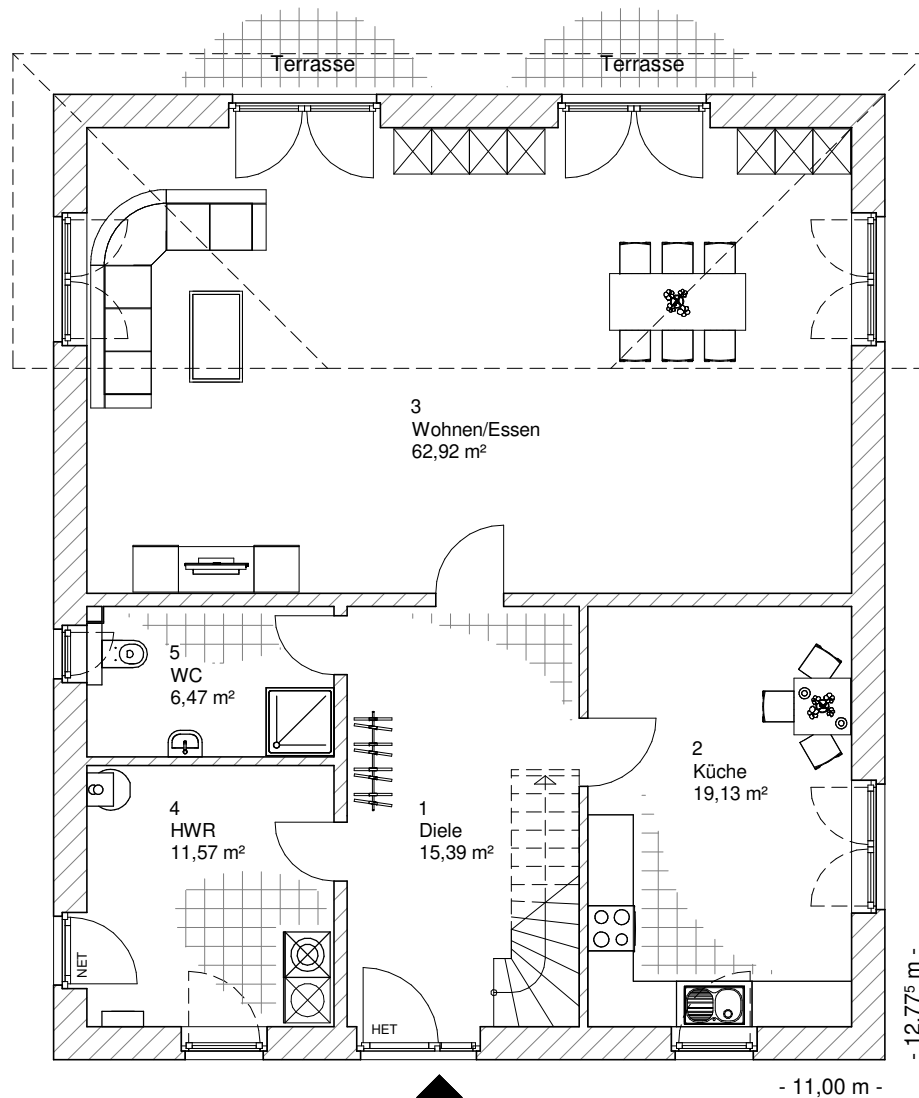

ERDGESCHOSS

115,48 m²

5.4.4

Team Massivhaus GmbH

Hollerstraße 128 Tel.: 04331/33110-0

24782 Büdelsdorf Fax: 04331/33110-9

www.team-massivhaus.de

Maßstab 1 : 100

Die Zeichnungen enthalten Sonderausstattungen!

OBERGESCHOSS

75,72 m²

Gesamt

191,20 m²

5.4.4

Team Massivhaus GmbH

Hollerstraße 128 Tel.: 04331/33110-0