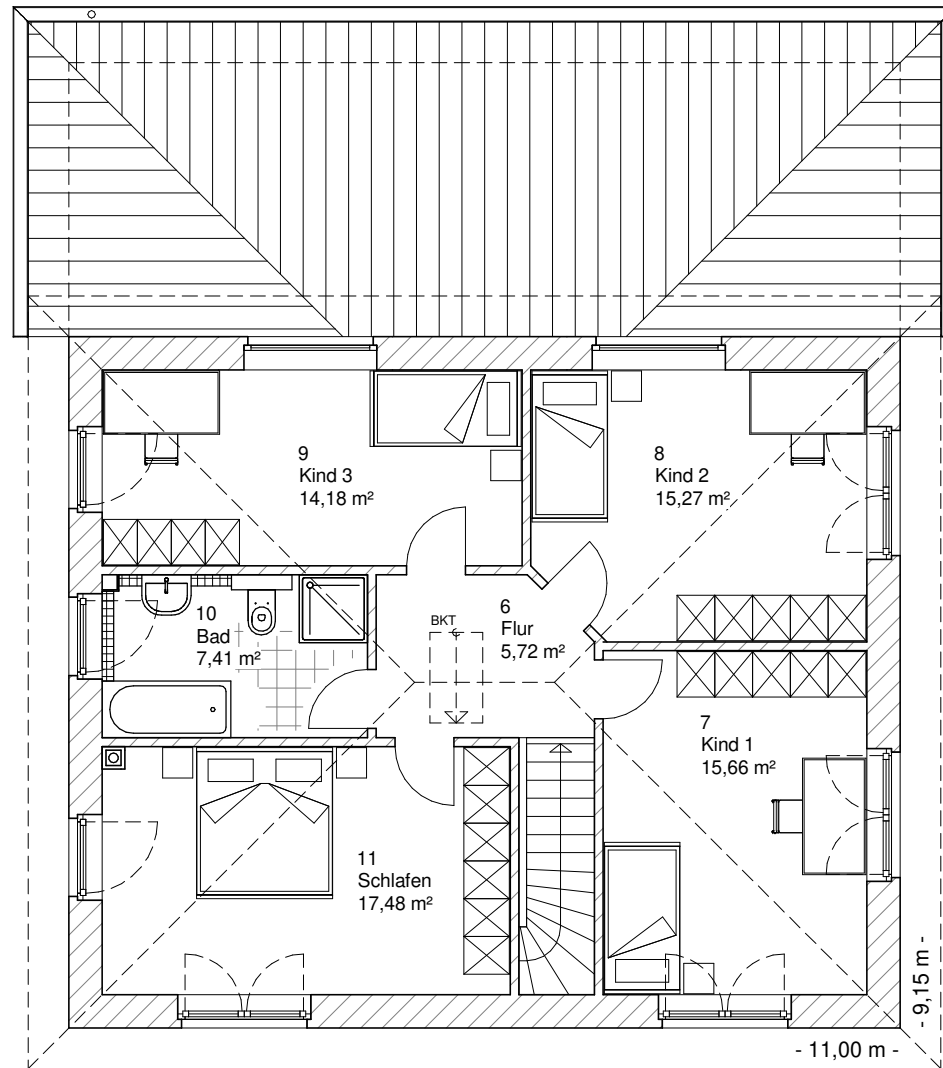

ERDGESCHOSS

115,48 m²

5.4.4

Team Massivhaus GmbH

Hollerstraße 128 Tel.: 04331/33110-0

24782 Büdelsdorf Fax: 04331/33110-9

www.team-massivhaus.de

Maßstab 1 : 100

Die Zeichnungen enthalten Sonderausstattungen!

OBERGESCHOSS

75,72 m²

Gesamt

191,20 m²

5.4.4

Team Massivhaus GmbH

Hollerstraße 128 Tel.: 04331/33110-0