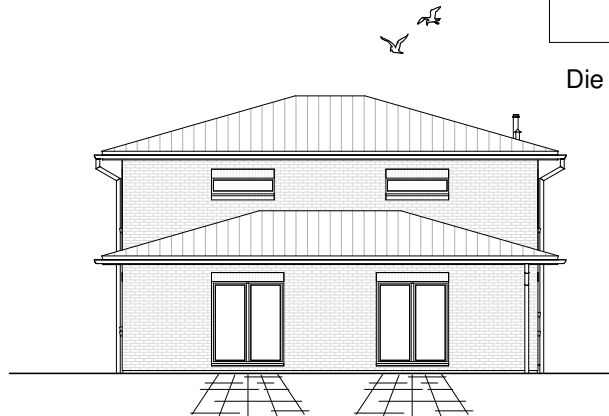

5.4.4

ANSICHTEN

**TEAM
MASSIVHAUS**

Ihr Schlüssel zum Traumhaus

Team Massivhaus GmbH

Hollerstraße 128 Tel.: 04331/33110-0

24782 Büdelsdorf Fax: 04331/33110-9

www.team-massivhaus.de

Die Zeichnungen enthalten Sonderausstattungen!

Maßstab 1 : 200