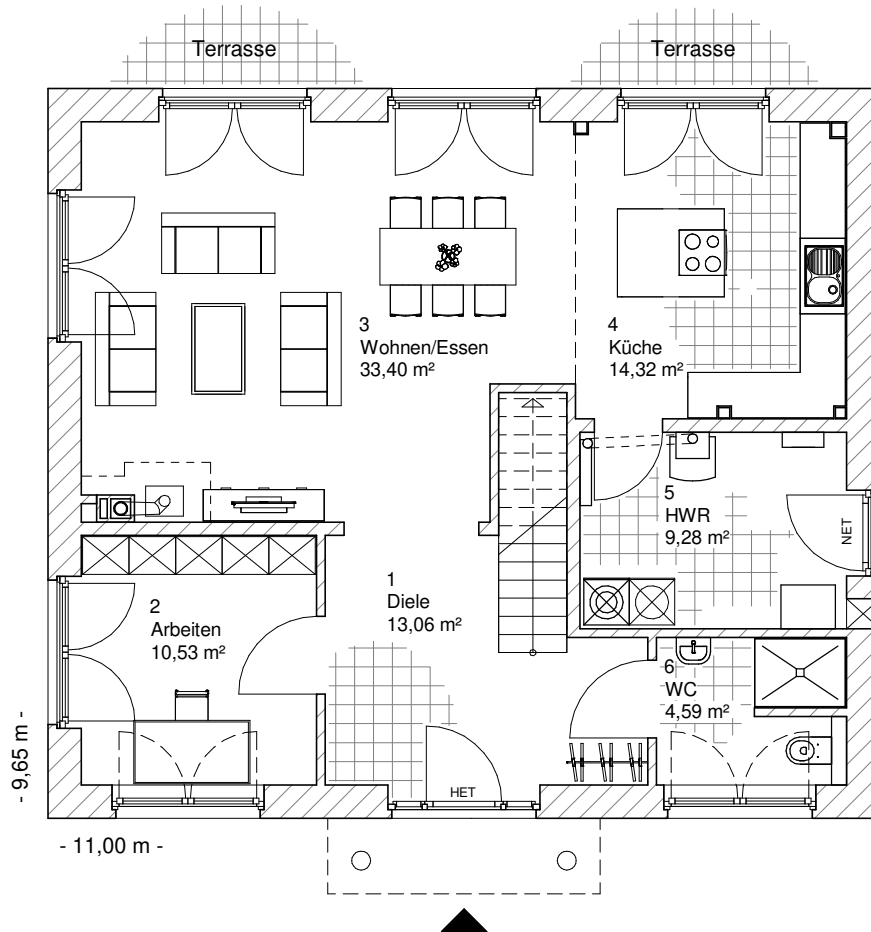

5.4.1

ERDGESCHOSS

85,18 m²

**TEAM
MASSIVHAUS**

Ihr Schlüssel zum Traumhaus

Team Massivhaus GmbH

Hollerstraße 128 Tel.: 04331/33110-0

24782 Büdelsdorf Fax: 04331/33110-9

www.team-massivhaus.de

Die Zeichnungen enthalten Sonderausstattungen!

Maßstab 1 : 100

Maßstab 1 : 200

Maßstab 1 : 200

5.4.1

OBERGESCHOSS

84,61 m²

Die Zeichnungen enthalten Sonderausstattungen!

Maßstab 1 : 100

Maßstab 1 : 200

Maßstab 1 : 200