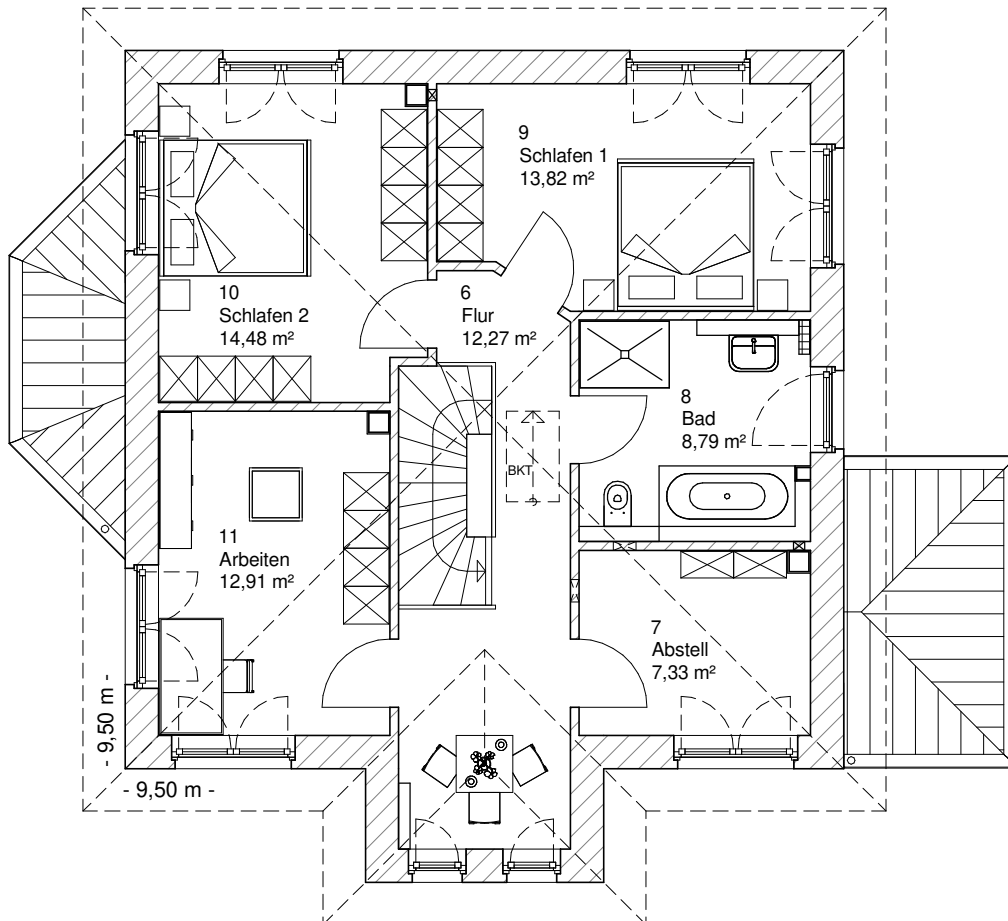

5.3.8

OBERGESCHOSS

69,59 m²

Gesamt

147,53 m²

**TEAM
MASSIVHAUS**

Ihr Schlüssel zum Traumhaus

Team Massivhaus GmbH

Hollerstraße 128 Tel.: 04331/33110-0

24782 Büdelsdorf Fax: 04331/33110-9

www.team-massivhaus.de

Die Zeichnungen enthalten Sonderausstattungen!

Maßstab 1 : 100