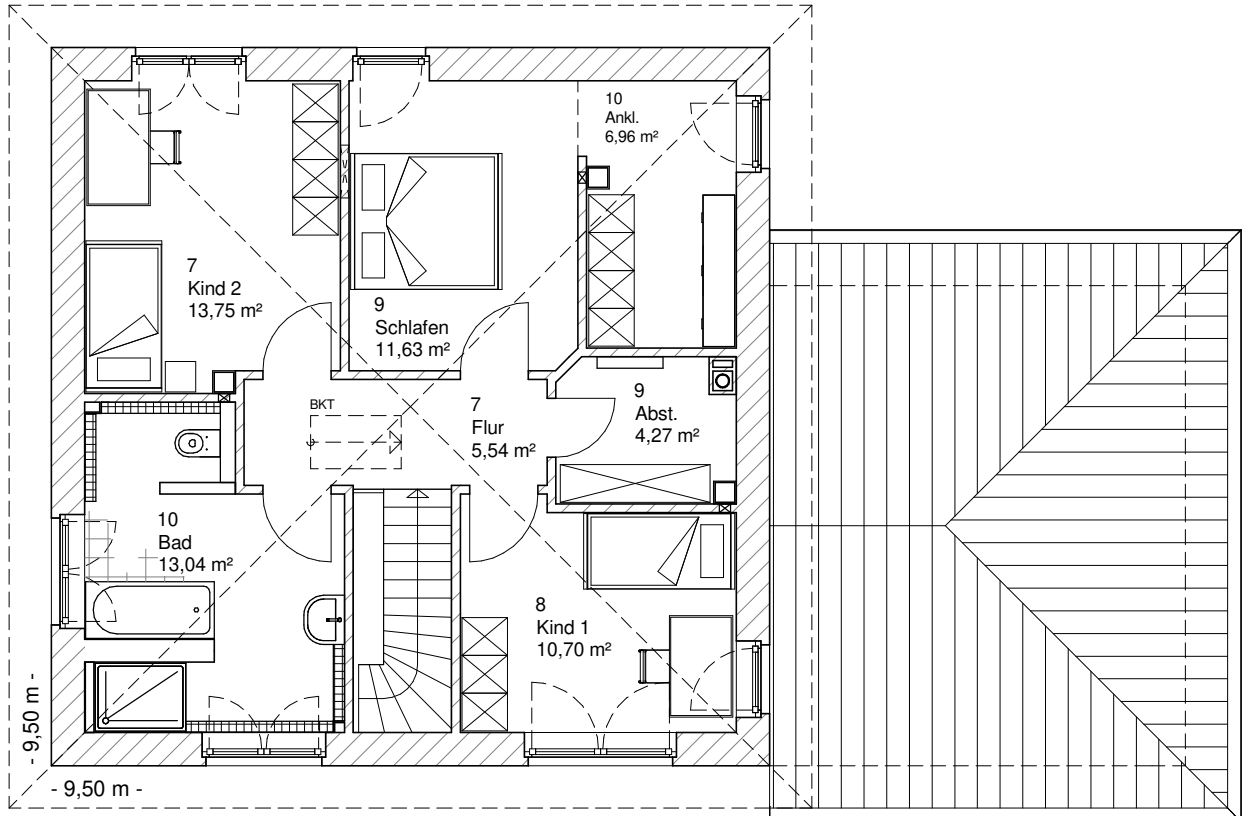

www.team-massivhaus.de

Die Zeichnungen enthalten Sonderausstattungen!

Maßstab 1 : 100

Maßstab 1 : 200

Maßstab 1 : 200

5.3.6

OBERGESCHOSS

65,90 m²

Gesamt

165,73 m²

**TEAM
MASSIVHAUS**

Ihr Schlüssel zum Traumhaus

Team Massivhaus GmbH

Hollerstraße 128 Tel.: 04331/33110-0

24782 Büdelsdorf Fax: 04331/33110-9

www.team-massivhaus.de

Maßstab 1 : 100

Maßstab 1 : 200

Maßstab 1 : 200