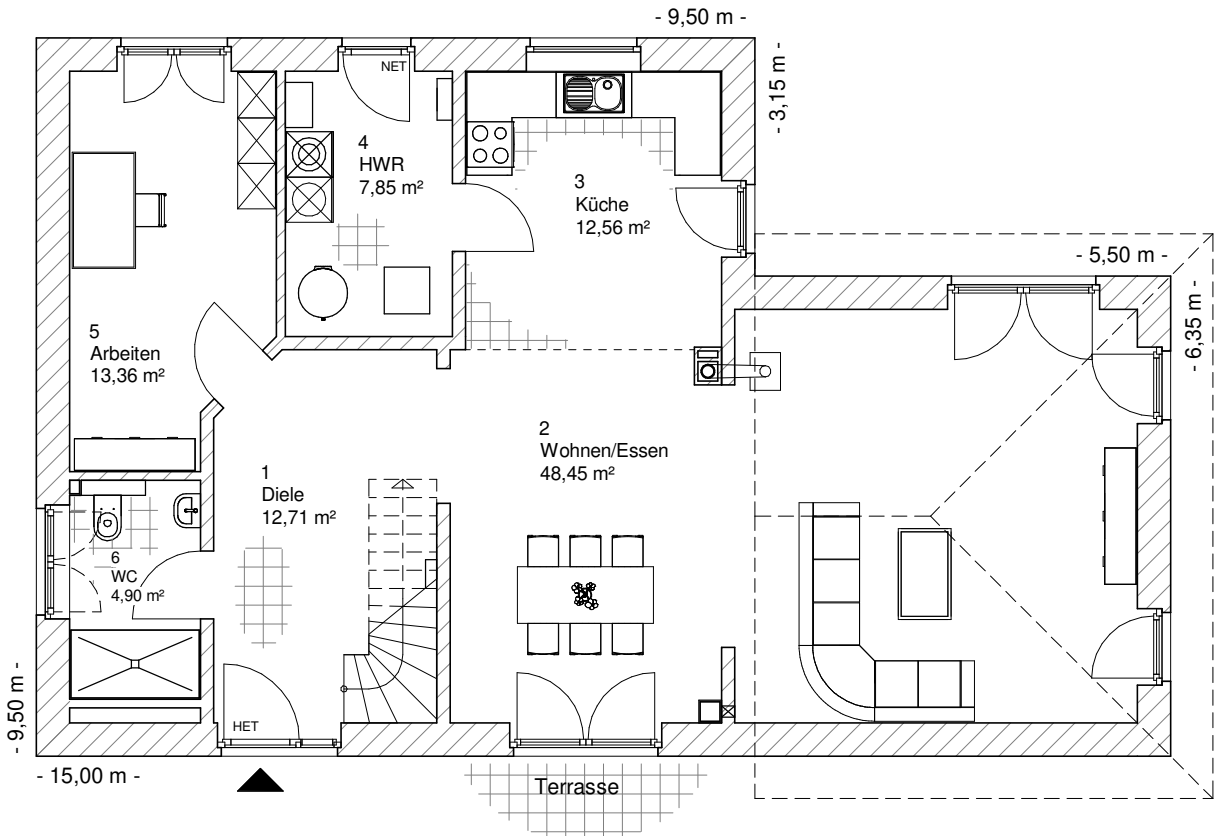

5.3.6

ERDGESCHOSS

99,83 m²

**TEAM
MASSIVHAUS**

Ihr Schlüssel zum Traumhaus

Team Massivhaus GmbH

Hollerstraße 128 Tel.: 04331/33110-0

24782 Büdelsdorf Fax: 04331/33110-9

www.team-massivhaus.de

Die Zeichnungen enthalten Sonderausstattungen!

Maßstab 1 : 100

Maßstab 1 : 200

Maßstab 1 : 200

5.3.6

OBERGESCHOSS

65,90 m²

Maßstab 1 : 100

Maßstab 1 : 200

Maßstab 1 : 200