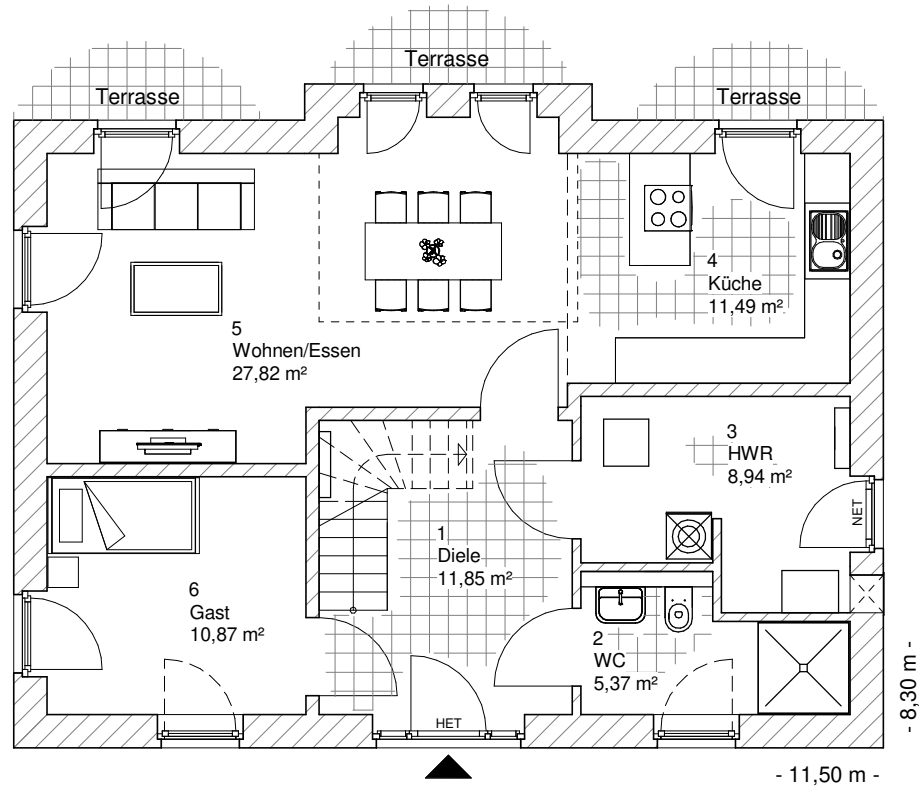

5.3.2

ERDGESCHOSS

76,34 m²

**TEAM
MASSIVHAUS**

Ihr Schlüssel zum Traumhaus

Team Massivhaus GmbH

Hollerstraße 128 Tel.: 04331/33110-0

24782 Büdelsdorf Fax: 04331/33110-9

www.team-massivhaus.de

Die Zeichnungen enthalten Sonderausstattungen!

Maßstab 1 : 100

Maßstab 1 : 200

Maßstab 1 : 200

5.3.2

OBERGESCHOSS

64,42 m²

Maßstab 1 : 100

Maßstab 1 : 200

Maßstab 1 : 200