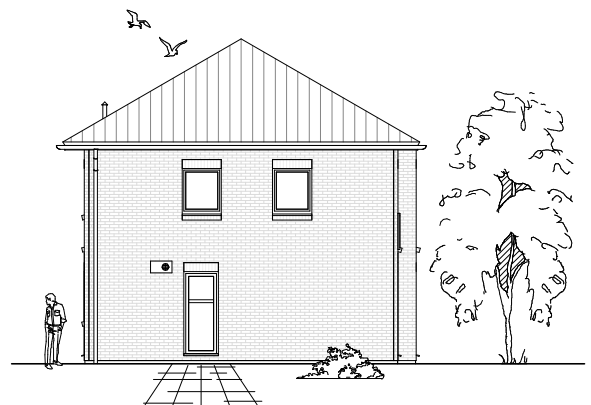

Gesamt

140,76 m²

**TEAM
MASSIVHAUS**

Ihr Schlüssel zum Traumhaus

Team Massivhaus GmbH

Hollerstraße 128 Tel.: 04331/33110-0

24782 Büdelsdorf Fax: 04331/33110-9

www.team-massivhaus.de

Maßstab 1 : 100

Maßstab 1 : 200

Maßstab 1 : 200