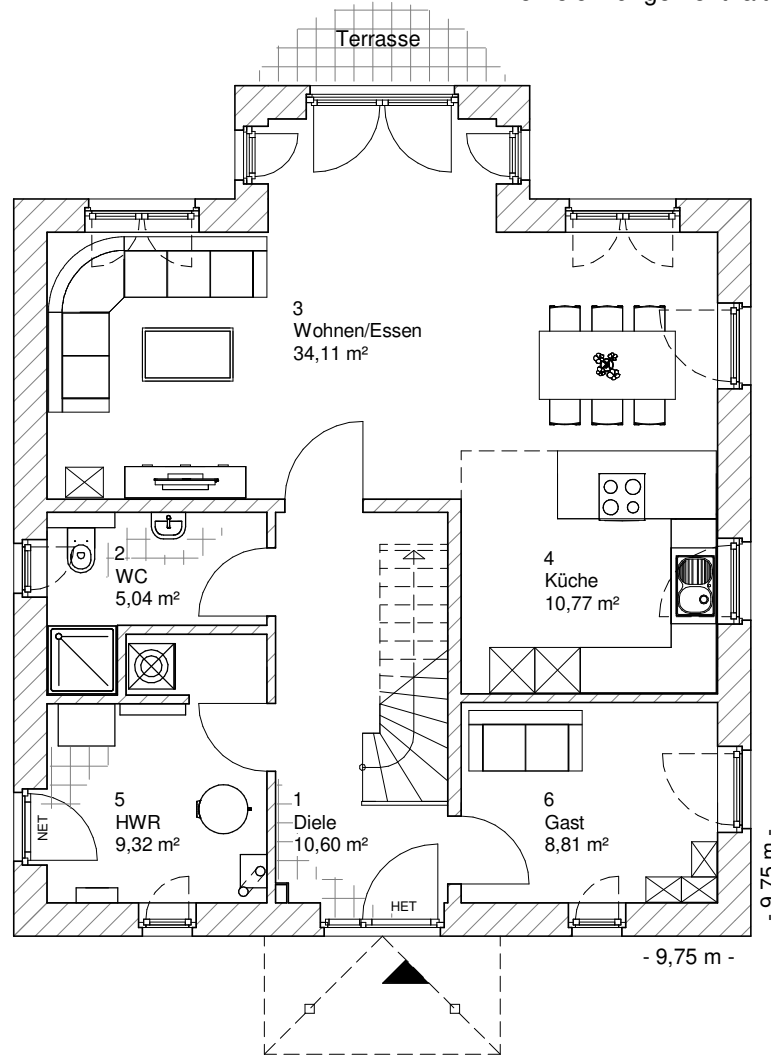

5.3.1

ERDGESCHOSS

78,65 m²

**TEAM
MASSIVHAUS**

Ihr Schlüssel zum Traumhaus

Team Massivhaus GmbH

Hollerstraße 128 Tel.: 04331/33110-0

24782 Büdelsdorf Fax: 04331/33110-9

www.team-massivhaus.de

Die Zeichnungen enthalten Sonderausstattungen!

Maßstab 1 : 100

Maßstab 1 : 200

Maßstab 1 : 200

5.3.1

OBERGESCHOSS

70,43 m²

Die Zeichnungen enthalten Sonderausstattungen!

Maßstab 1 : 100

Maßstab 1 : 200

Maßstab 1 : 200