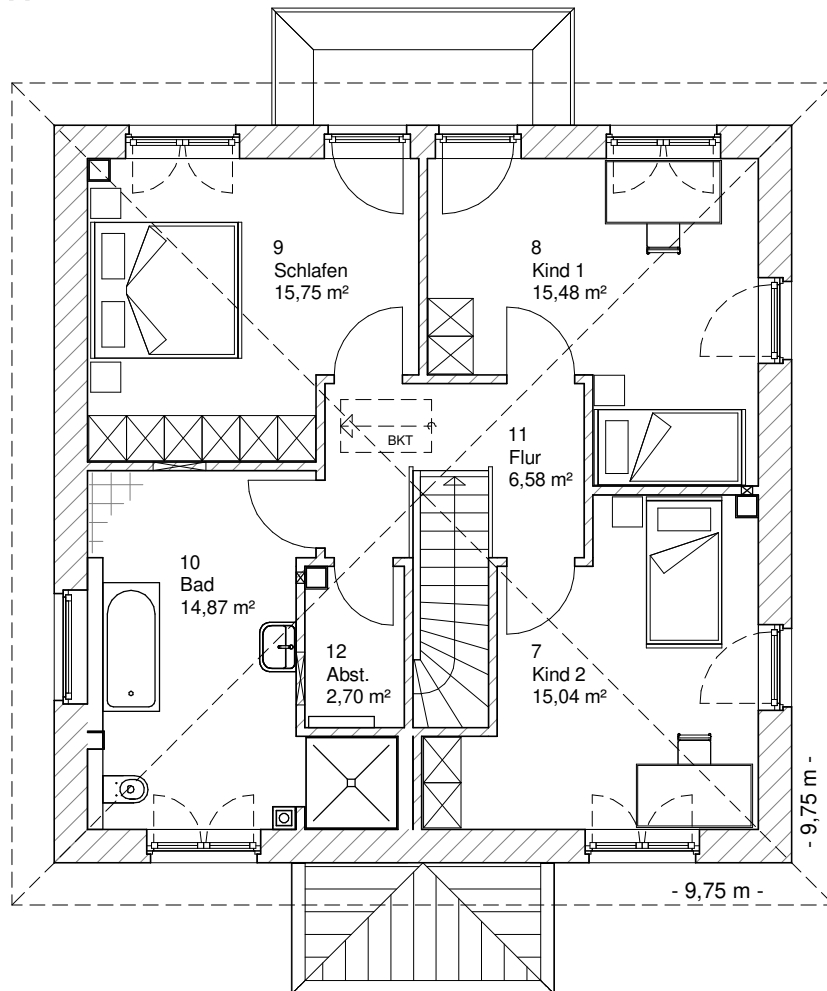

www.team-massivhaus.de

Die Zeichnungen enthalten Sonderausstattungen!

Maßstab 1 : 100

Maßstab 1 : 200

Maßstab 1 : 200

5.3.1

OBERGESCHOSS

70,43 m²

Gesamt

149,08 m²

**TEAM
MASSIVHAUS**

Ihr Schlüssel zum Traumhaus

Team Massivhaus GmbH

Hollerstraße 128 Tel.: 04331/33110-0

24782 Büdelsdorf Fax: 04331/33110-9

www.team-massivhaus.de

Die Zeichnungen enthalten Sonderausstattungen!

Maßstab 1 : 100

Maßstab 1 : 200

Maßstab 1 : 200