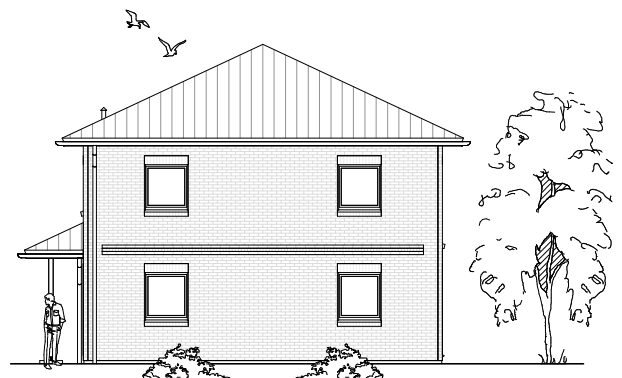

5.3.15

ERDGESCHOSS

70,14 m²

**TEAM
MASSIVHAUS**

Ihr Schlüssel zum Traumhaus

Team Massivhaus GmbH

Hollerstraße 128 Tel.: 04331/33110-0

24782 Büdelsdorf Fax: 04331/33110-9

Gesamt

135,20 m²

**TEAM
MASSIVHAUS**

Ihr Schlüssel zum Traumhaus

Team Massivhaus GmbH

Hollerstraße 128 Tel.: 04331/33110-0

24782 Büdelsdorf Fax: 04331/33110-9

www.team-massivhaus.de

Maßstab 1 : 100

Maßstab 1 : 200

Maßstab 1 : 200