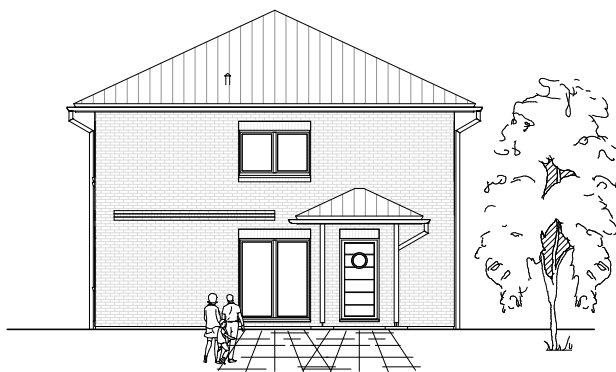

5.3.15

ERDGESCHOSS

70,14 m²

**TEAM
MASSIVHAUS**

Ihr Schlüssel zum Traumhaus

Team Massivhaus GmbH

Hollerstraße 128 Tel.: 04331/33110-0

24782 Büdelsdorf Fax: 04331/33110-9

www.team-massivhaus.de

Die Zeichnungen enthalten Sonderausstattungen!

Maßstab 1 : 100

Maßstab 1 : 200

Maßstab 1 : 200

5.3.15

OBERGESCHOSS

65,06 m²