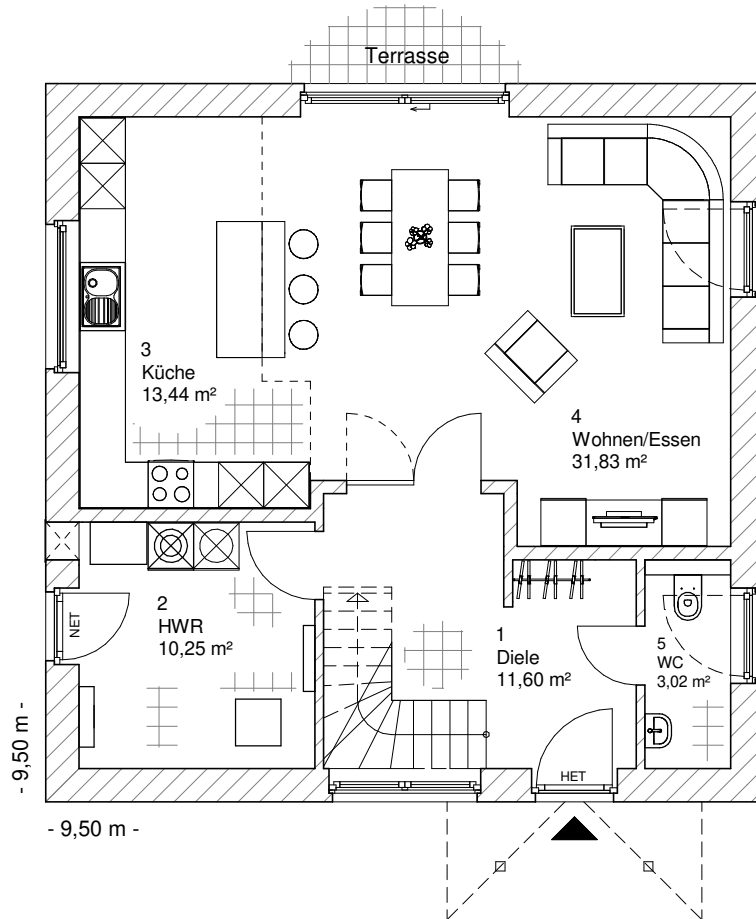

5.3.15

ERDGESCHOSS

70,14 m²

**TEAM
MASSIVHAUS**

Ihr Schlüssel zum Traumhaus

Team Massivhaus GmbH

Hollerstraße 128 Tel.: 04331/33110-0

24782 Büdelsdorf Fax: 04331/33110-9

www.team-massivhaus.de

Die Zeichnungen enthalten Sonderausstattungen!

Maßstab 1 : 100

Maßstab 1 : 200

Maßstab 1 : 200

5.3.15

OBERGESCHOSS

65,06 m²

Maßstab 1 : 100

Maßstab 1 : 200

Maßstab 1 : 200