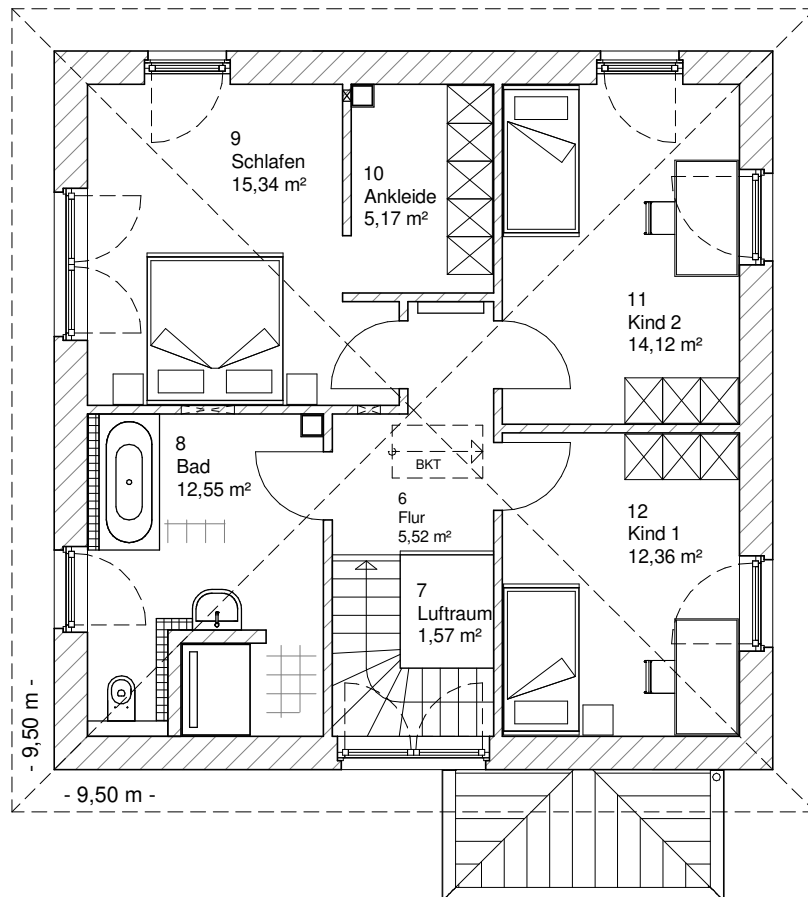

www.team-massivhaus.de

Die Zeichnungen enthalten Sonderausstattungen!

Maßstab 1 : 100

Maßstab 1 : 200

Maßstab 1 : 200

5.3.15

OBERGESCHOSS

65,06 m²

Gesamt

135,20 m²

**TEAM
MASSIVHAUS**

Ihr Schlüssel zum Traumhaus

Team Massivhaus GmbH

Hollerstraße 128 Tel.: 04331/33110-0

24782 Büdelsdorf Fax: 04331/33110-9

www.team-massivhaus.de

Maßstab 1 : 100

Maßstab 1 : 200

Maßstab 1 : 200