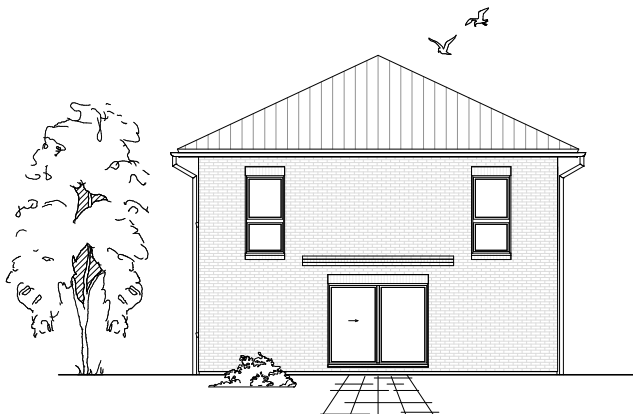

5.3.15

ERDGESCHOSS

70,14 m²

**TEAM
MASSIVHAUS**

Ihr Schlüssel zum Traumhaus

Team Massivhaus GmbH

Hollerstraße 128 Tel.: 04331/33110-0

24782 Büdelsdorf Fax: 04331/33110-9

Gesamt

135,20 m²

**TEAM
MASSIVHAUS**

Ihr Schlüssel zum Traumhaus

Team Massivhaus GmbH

Hollerstraße 128 Tel.: 04331/33110-0

24782 Büdelsdorf Fax: 04331/33110-9

www.team-massivhaus.de

Maßstab 1 : 100

Maßstab 1 : 200

Maßstab 1 : 200