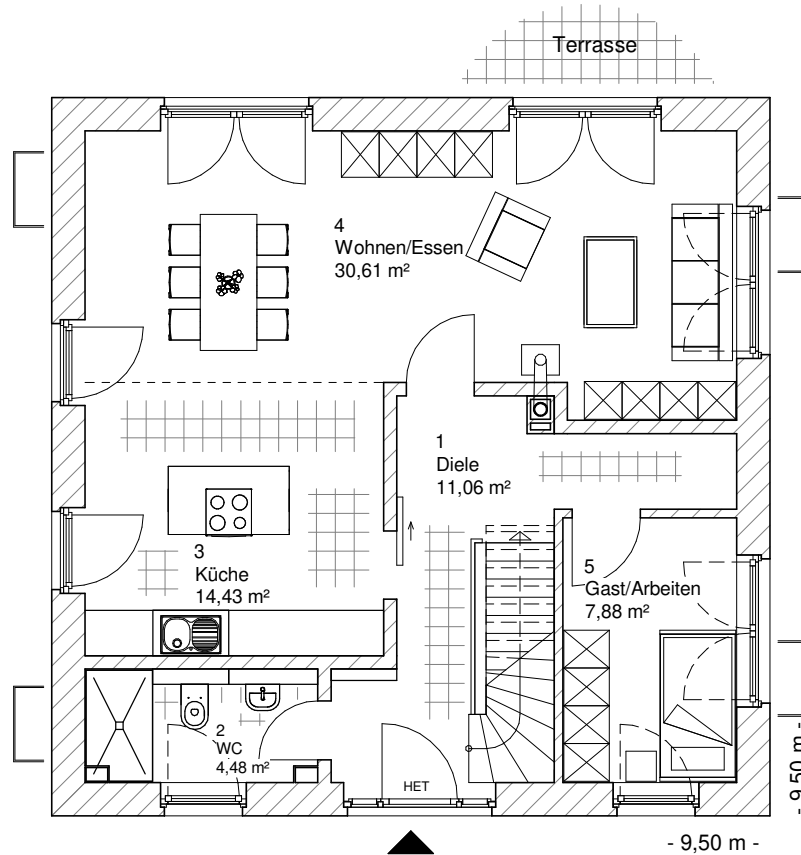

5.3.14

ERDGESCHOSS

68,46 m²

**TEAM
MASSIVHAUS**

Ihr Schlüssel zum Traumhaus

Team Massivhaus GmbH

Hollerstraße 128 Tel.: 04331/33110-0

24782 Büdelsdorf Fax: 04331/33110-9

www.team-massivhaus.de

Die Zeichnungen enthalten Sonderausstattungen!

Maßstab 1 : 100

Maßstab 1 : 200

Maßstab 1 : 200

5.3.14

OBERGESCHOSS

68,28 m²

Die Zeichnungen enthalten Sonderausstattungen!

Maßstab 1 : 100

Maßstab 1 : 200

Maßstab 1 : 200