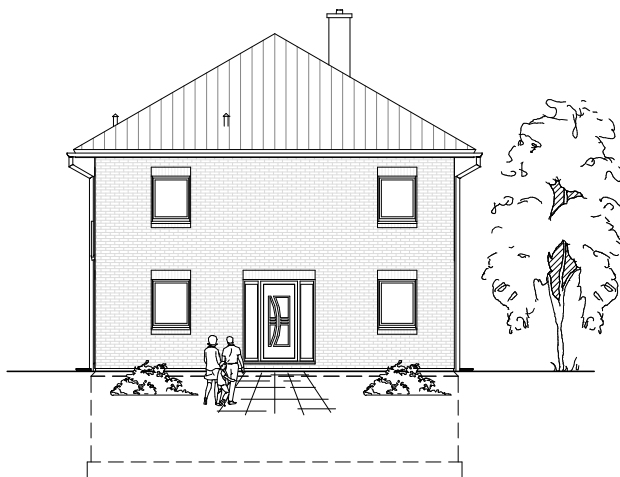

5.3.14

ERDGESCHOSS

68,46 m²

**TEAM
MASSIVHAUS**

Ihr Schlüssel zum Traumhaus

Team Massivhaus GmbH

Hollerstraße 128 Tel.: 04331/33110-0

24782 Büdelsdorf Fax: 04331/33110-9

www.team-massivhaus.de

Die Zeichnungen enthalten Sonderausstattungen!

Maßstab 1 : 100

Maßstab 1 : 200

Maßstab 1 : 200

5.3.14

OBERGESCHOSS

68,28 m²