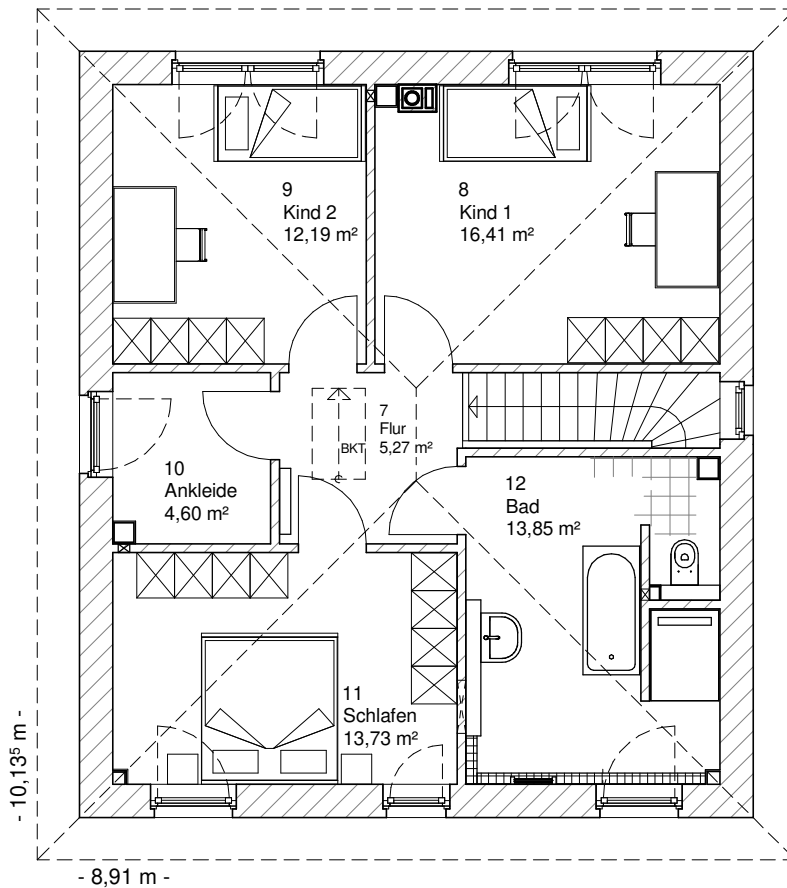

www.team-massivhaus.de

Die Zeichnungen enthalten Sonderausstattungen!

Maßstab 1 : 100

Maßstab 1 : 200

Maßstab 1 : 200

5.3.13

OBERGESCHOSS

66,05 m²

Gesamt

135,60 m²

**TEAM
MASSIVHAUS**

Ihr Schlüssel zum Traumhaus

Team Massivhaus GmbH

Hollerstraße 128 Tel.: 04331/33110-0

24782 Büdelsdorf Fax: 04331/33110-9

www.team-massivhaus.de

Maßstab 1 : 100

Maßstab 1 : 200

Maßstab 1 : 200