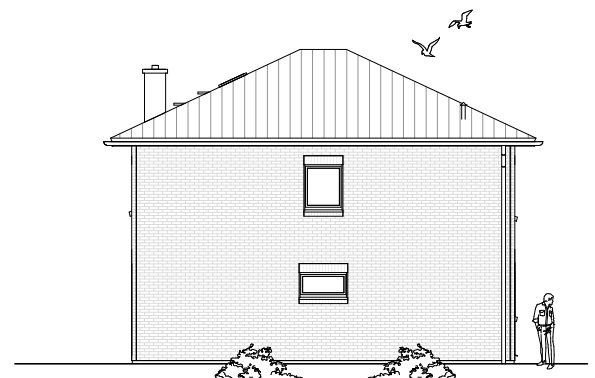

Gesamt

135,60 m²

**TEAM
MASSIVHAUS**

Ihr Schlüssel zum Traumhaus

Team Massivhaus GmbH

Hollerstraße 128 Tel.: 04331/33110-0

24782 Büdelsdorf Fax: 04331/33110-9

www.team-massivhaus.de

Maßstab 1 : 100

Maßstab 1 : 200

Maßstab 1 : 200