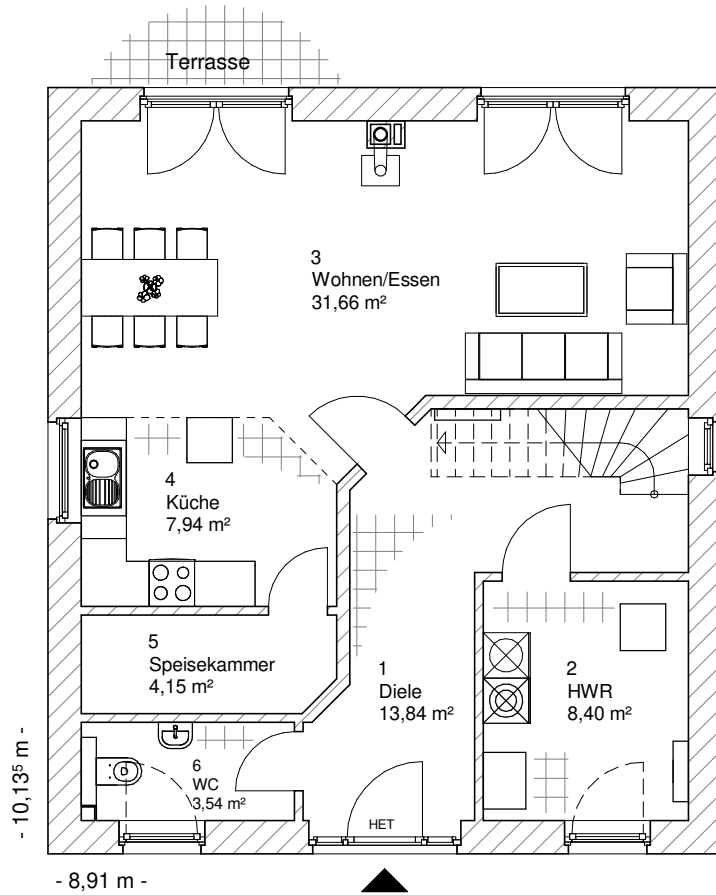

5.3.13

ERDGESCHOSS

69,54 m²

**TEAM
MASSIVHAUS**

Ihr Schlüssel zum Traumhaus

Team Massivhaus GmbH

Hollerstraße 128 Tel.: 04331/33110-0

24782 Büdelsdorf Fax: 04331/33110-9

www.team-massivhaus.de

Die Zeichnungen enthalten Sonderausstattungen!

Maßstab 1 : 100

Maßstab 1 : 200

Maßstab 1 : 200

5.3.13

OBERGESCHOSS

66,05 m²

Maßstab 1 : 100

Maßstab 1 : 200

Maßstab 1 : 200