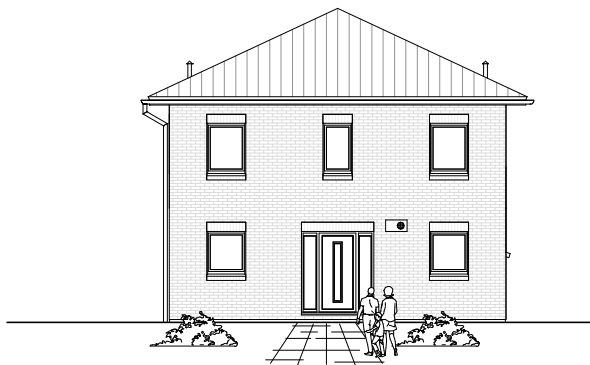

5.3.13

ERDGESCHOSS

69,54 m²

**TEAM
MASSIVHAUS**

Ihr Schlüssel zum Traumhaus

Team Massivhaus GmbH

Hollerstraße 128 Tel.: 04331/33110-0

24782 Büdelsdorf Fax: 04331/33110-9

www.team-massivhaus.de

Die Zeichnungen enthalten Sonderausstattungen!

Maßstab 1 : 100

Maßstab 1 : 200

Maßstab 1 : 200

5.3.13

OBERGESCHOSS

66,05 m²