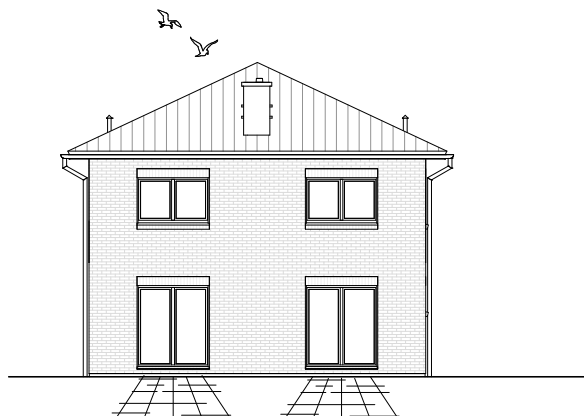

Gesamt

135,60 m²

**TEAM
MASSIVHAUS**

Ihr Schlüssel zum Traumhaus

Team Massivhaus GmbH

Hollerstraße 128 Tel.: 04331/33110-0

24782 Büdelsdorf Fax: 04331/33110-9

www.team-massivhaus.de

Maßstab 1 : 100

Maßstab 1 : 200

Maßstab 1 : 200